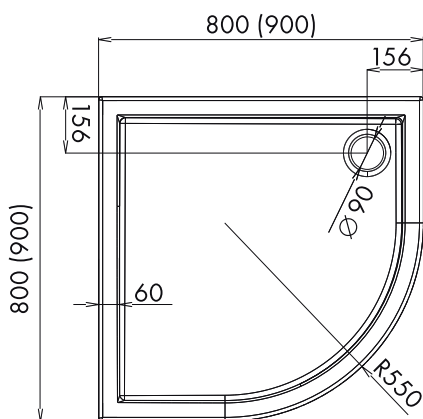

ROUND 5,5cm

EAN: 5902230825055

EAN: 5902230825062

- Acrylic shower base, semi-round
- Height: 5,5 cm
- Depth: 3 cm
- Drain: 90 mm

Index: **ROUND 80X80X5,5**

EAN: 5902230825031

Index: **ROUND 90X90X5,5**

EAN: 5902230825000