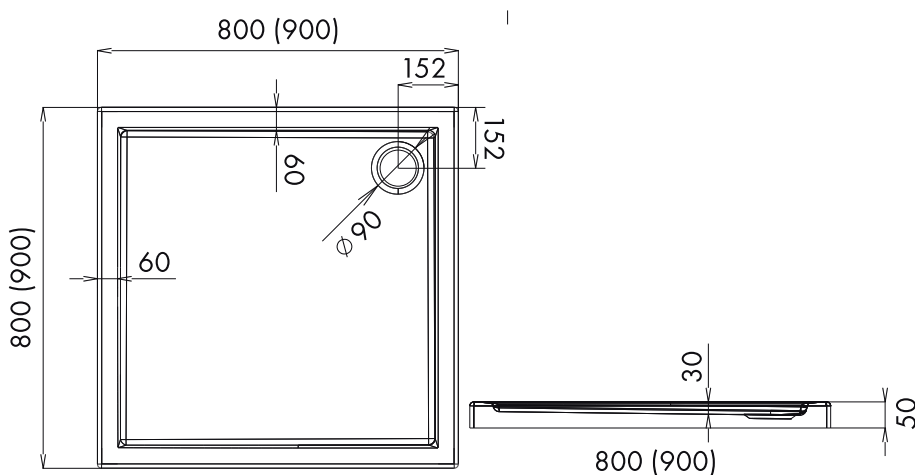

Index: **SQUARE 80X80X16**

EAN: 5902230825093

Index: **SQUARE 90X90X16**

EAN: 5902230825109

SQUARE 5,5cm

- Acrylic shower base, square
- Height: 5 cm
- Depth: 3 cm
- Drain: 90 mm

Index: **SQUARE 80X80X5,5**