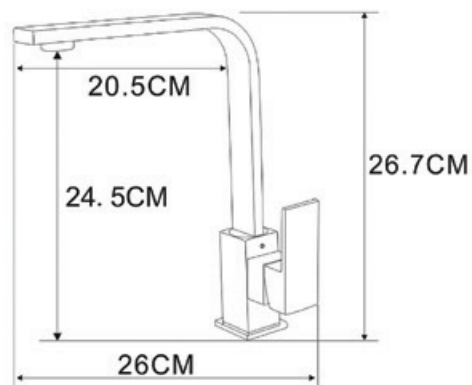

59 02 23 08 25 46 8

SP-1

5902230802414

Shower head 1-function
Index: **SP-1**

SP-2

5902230802421

Shower head 1-function
Index: **SP-2**

SP-3