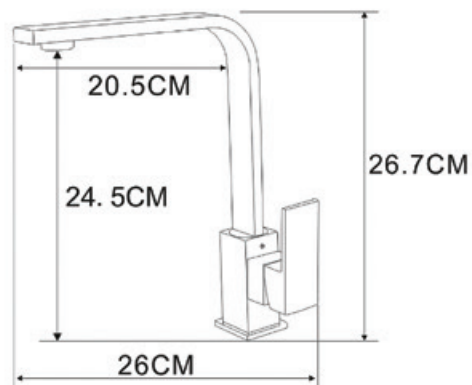

NEXO

Index: **ARM-NEXO**

12pcs

59 02 23 08 25 45 1

Index: **ARM-NEXO-Black**

12pcs

59 02 23 08 25 46 8