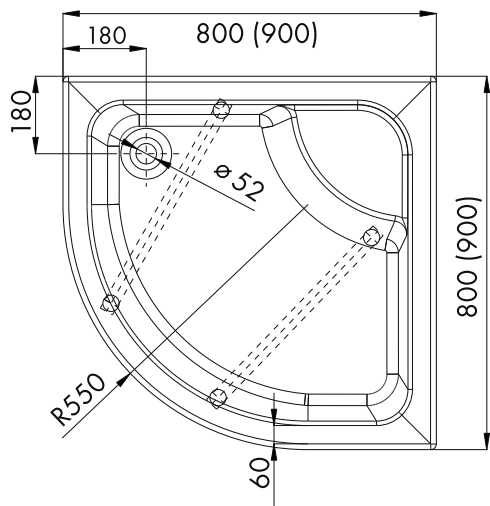

ROUND 41cm

- Acrylic shower base, semi-round
- Height: 41 cm
- Depth: 27,5 cm
- Drain: 50 mm

Index: **ROUND 80X80X41**

EAN: 5902230825079

Index: **ROUND 90X90X41**

EAN: 5902230825086