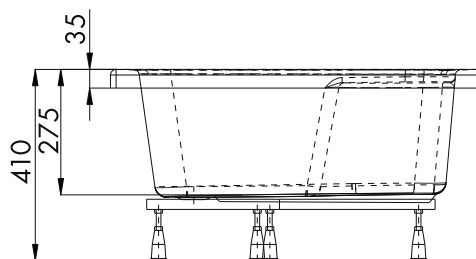

ROUND 41cm

- Acrylic shower base, semi-round
- Height: 41 cm
- Depth: 27,5 cm
- Drain: 50 mm

Index: **ROUND 80X80X41**

EAN: 5902230825079

Index: **ROUND 90X90X41**

EAN: 5902230825086