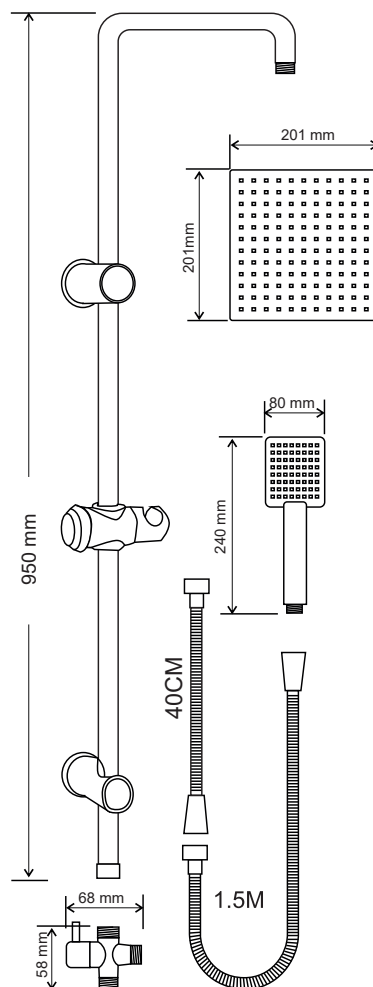

QUADRO

- Верхний душ размером 20 x 20 см с регулируемым углом наклона
- Душевая лейка
- Душевой шланг 1/2 " длиной 150 см
- Шланг для подводки воды 1/2 длиной 40см
- Стойка из нержавеющей стали
- Переключатель режимов ручного душа
- Регулируемый держатель лейки
- Функция anti - calc
- Крепежные держатели с монтажными штифтами

Индекс: **ZP-QUADRO**

10шт.

EAN: 5902230824539