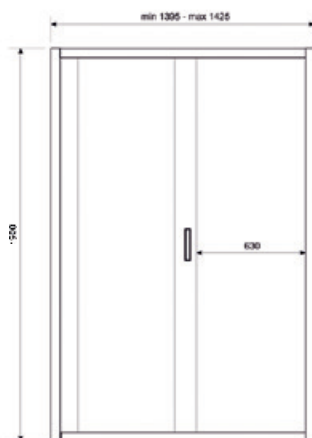

- Диапазон регулировки: 99,5 - 102,5 см
- Дверь может быть установлена с открытием вправо или влево.

### РАЗДВИЖНАЯ ДУШЕВАЯ ДВЕРЬ

Размеры 120 x 190 см  
Алюминиевые профили, цвет: хром  
Закаленное стекло - 6 мм с покрытием самоочищающимся „НАНО”

Индекс: **DP-BRAVO-120-T**

Цвет: прозрачный  
EAN: 5902230824515

- Диапазон регулировки: 119,5 - 122,5 см
- Дверь может быть установлена с открытием вправо или влево.