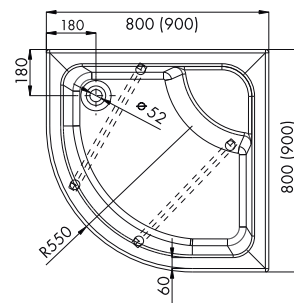

Индекс: **KP-MARGO-4190-W-SZ**
90x90x160см
(кабина без душевого поддона)
EAN: 5902230800359

Индекс: **KP-MARGO-4190-W**
90x90x200см
(кабина с душевым поддоном)
EAN: 5908293559784