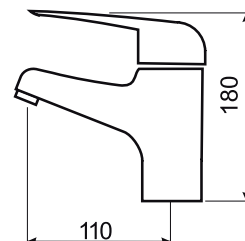

5 908293 527271

**Смеситель для раковины
горизонтальный**

Индекс: **ARM-AQUA-6**

12шт.

В комплекте:
- заглушка click-clack / гибкое соединение G 3/8-M10x1

5 908293 527264

Смеситель для мойки горизонтальный

Индекс: **ARM-AQUA-5**

12шт.

В комплекте:
- гибкое соединение G 3/8-M10x1