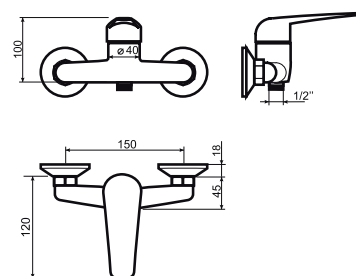

AQUA

5 908293 527226

Смеситель для ванны настенный

Индекс: **ARM-AQUA-2**

12шт.

5 908293 527233

Смеситель для мойки настенный

Индекс: **ARM-AQUA-3**

12шт.

Длина излива 25см

5 908293 527240

Смеситель для раковины настенный

Индекс: **ARM-AQUA-3A**

12шт.

Длина излива 16см

5 908293 527257

Смеситель для душа настенный

Индекс: **ARM-AQUA-4**

12шт.