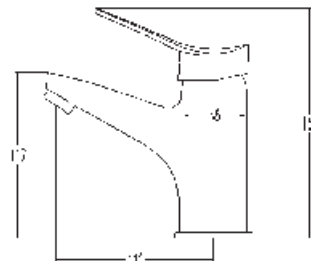

## OCEAN

**Смеситель для раковины  
горизонтальный**

Индекс: **ARM-OCEAN-6**

12шт.

Длина излива 16см

**Смеситель для мойки  
горизонтальный**

Индекс: **ARM-OCEAN-5**

12шт.