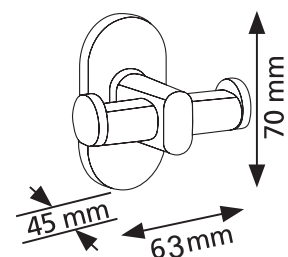

5 902230 825383

Стакан для ванной