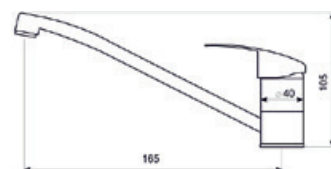

DECA 35

5 90829 3527776

Смеситель для мойки настенный

Индекс: **ARM-DECA35-3**

12шт.

Длина излива 23см

5 90829 3519450

Смеситель для ванны настенный

Индекс: **ARM-DECA35-2**

12шт.

5 90829 3519481

Смеситель для душа настенный

Индекс: **ARM-DECA35-4**

12шт.

5 90829 3548672

Смеситель для раковины

с подвижным изливом

Индекс: **ARM-DECA35-6R**

12шт.