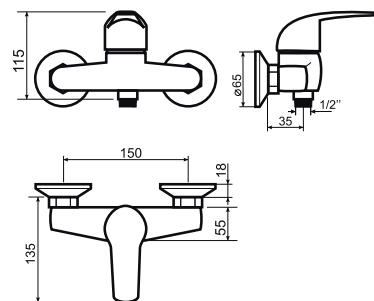

Смеситель для душа настенный

Индекс: **ARM-YONIC-4**

12шт.

5 9022 30850170