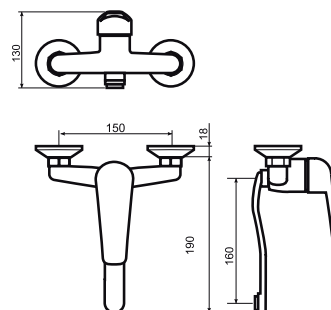

12шт.

Длина излива 25см

5 908293 527240

**Смеситель для раковины настенный**

Индекс: **ARM-AQUA-3A**

12шт.

Длина излива 16см

5 908293 527257