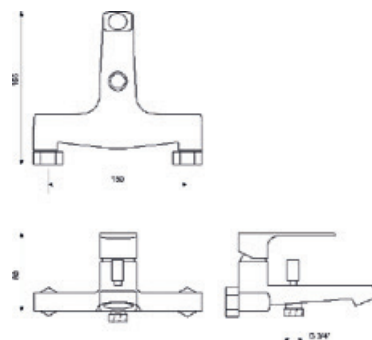

5190223 08 2534 5

Смеситель для душа настенный

Индекс: **ARM-MURO-4**

12шт.