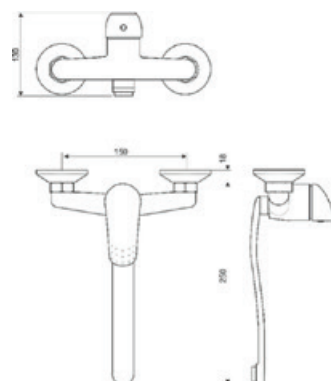

Смеситель для мойки настенный

Индекс: **ARM-OMIK-3**

12шт.

Длина излива 23см