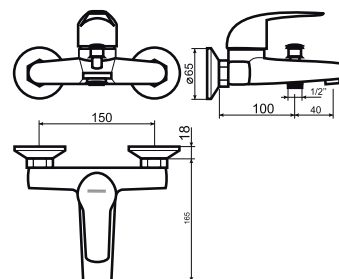

Смеситель для душа настенный

Индекс: **ARM-YONIC-4**

12шт.

5 9022 30850170