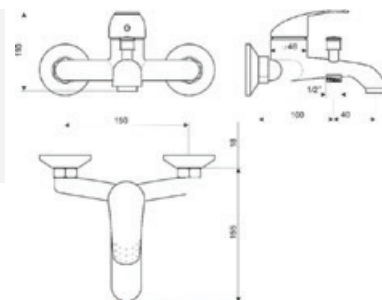

5 90829 3519894

Смеситель для ванны настенный

Индекс: **ARM-ОМІК-2**

12шт.

1. В комплект входят:
- 1-функциональная душевая лейка
  - Шланг для воды
  - Точечный захват