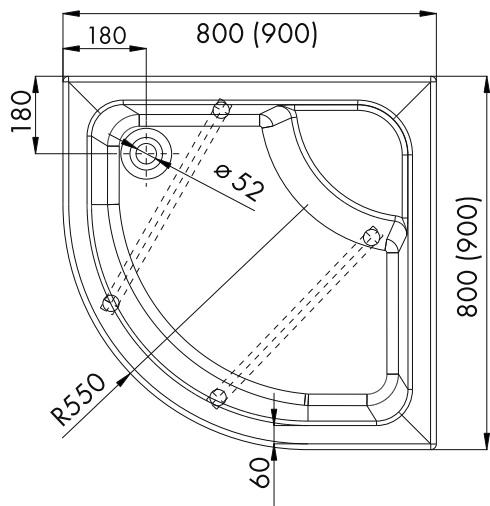

ПОЛУКРУГЛЫЙ 41см

- Полукруглый поддон из акрила
- Высота 41 см
- Глубина 27,5 см
- Слив 50 мм

Индекс: ПОЛУКРУГЛЫЙ 80X80X41 Индекс: ПОЛУКРУГЛЫЙ 90X90X41

EAN: 5902230825079

EAN: 5902230825086