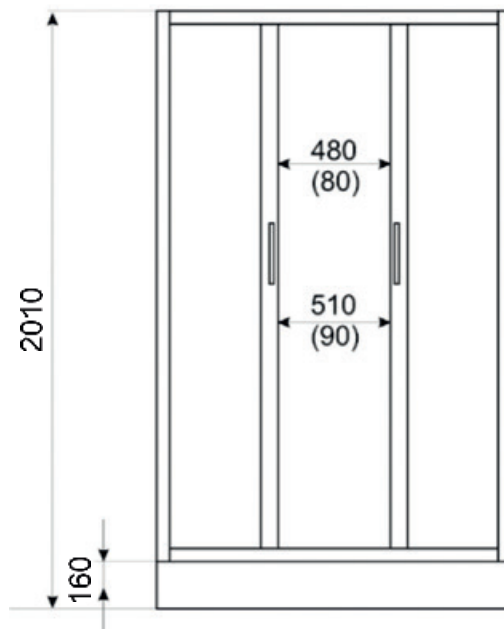

MARGO 15 см

- Алюминиевые профили, цвет: хром
- Закаленное графитовое стекло толщиной 5 мм с декоративным узором
- Двери на двойных роликах верхних и двойных, съемных нижних
- Польский душевой поддон высотой 16 см (интегрированный корпус) и радиусом 55см

Индекс: **KP-MARGO-1580-W-SZ**
80x80x185см
(кабина без душевого поддона)
EAN: 5902230800328

Индекс: **KP-MARGO-1580-W**
80x80x200см
(кабина с душевым поддоном)
EAN: 5908293533210

Индекс: **KP-MARGO-1590-W-SZ**
90x90x185см
(кабина без душевого поддона)
EAN: 5902230800335

Индекс: **KP-MARGO-1590-W**
90x90x200см
(кабина с душевым поддоном)
EAN: 5908293533227