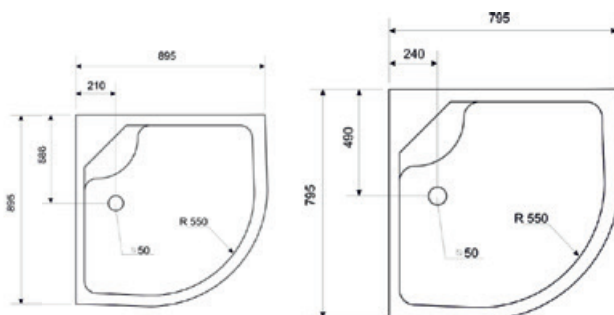

GAJA

- Алюминиевые профили, цвет: хром
- Закаленное стекло 4 мм, графитовое
- Двери на двойных роликах верхних и одинарных, съемных нижних
- Душевой поддон высотой 45 см (съемный корпус)

Индекс: **KP-GAJA-4580-G**
80x80x195см
(кабина с душевым поддоном)
EAN: 5902230802094

Индекс: **KP-GAJA-4590-G**
90x90x195см
(кабина с душевым поддоном)
EAN: 5902230802100