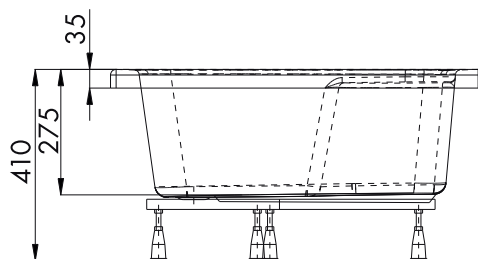

ПОЛУКРУГЛЫЙ 41см

- Полукруглый поддон из акрила
- Высота 41 см
- Глубина 27,5 см
- Слив 50 мм

Индекс: ПОЛУКРУГЛЫЙ 80X80X41 Индекс: ПОЛУКРУГЛЫЙ 90X90X41

EAN: 5902230825079

EAN: 5902230825086