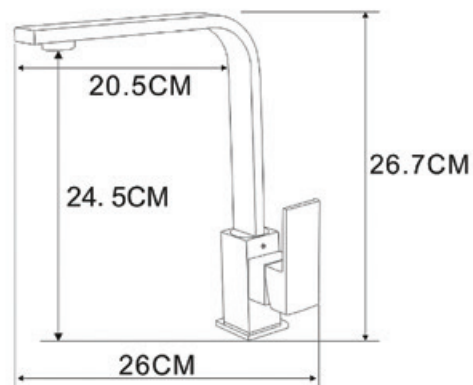

NEXO

Индекс: **ARM-NEXO**

12шт.

59 02 23 08 25 45 1

Индекс: **ARM-NEXO-Черный**

12шт.

59 02 23 08 25 46 8