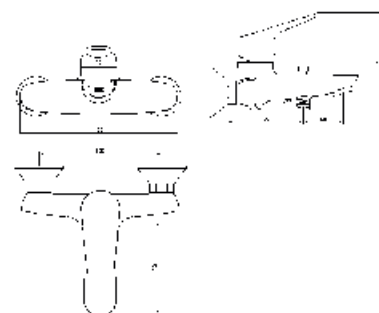

SIGMA

**Смеситель для раковины
настенный**

Индекс: **ARM-SIGMA-3A**

12шт.

5 90223 0824874

Смеситель для ванны настенный

Индекс: **ARM-SIGMA-2**

12шт.

5 9022 30824867

Смеситель для душа настенный

Индекс: **ARM-SIGMA-4**

12шт.

5 9022 30824881