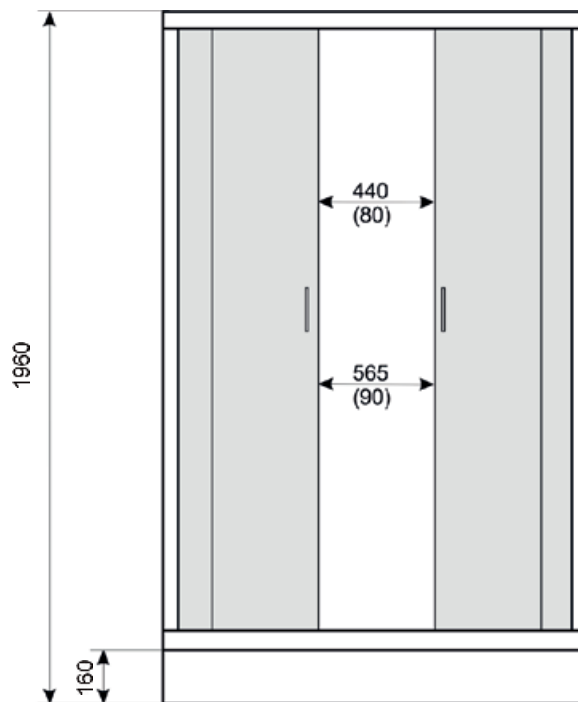

## CELINE

- Алюминиевые, сатиновые профили
- Закаленное прозрачное стекло толщиной 4 мм
- Двери на двойных роликах верхних и одинарных, съемных нижних
- Польский душевой поддон высотой 16 см (интегрированный корпус) и радиусом 55см