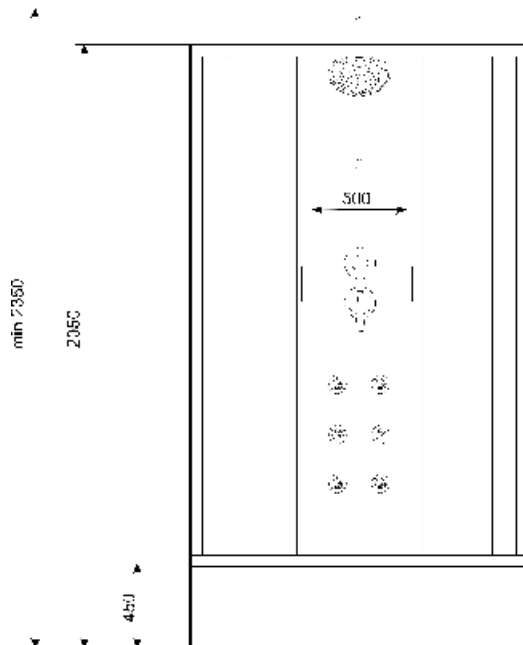

ДУШЕВЫЕ КАБИНЫ С ГИДРОМАССАЖЕМ

Liveno®

LARA

LARA

- Аллюминиевые профили, сатиновые
- Двери: закаленное стекло - 4мм, цвет графитовый
- Задняя панель: закаленное стекло - 4мм, цвет черный
- Центральная панель серебристого цвета

Fittings:

- 6 форсунок для гидромассажа
- Дождевой душ
- Полка для аксессуаров
- Душевой набор
- Двери раздвижные на двойных роликах верхних и одинарных, съемных нижних
- Душевой поддон высотой 45 см (интегрированный корпус)

Индекс: **KH-LARA-4590-G**

90x90x235 см

EAN: 5902230849730

Индекс: **KH-LARA-4580-G**

80x80x235 см

EAN: 5902230849723