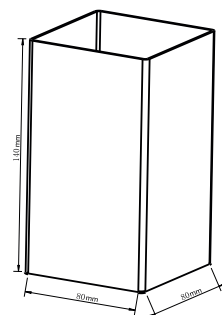

MURO

5 902230 825369

Одинарный крючок для ванной

5 902230 825376

Двойной крючок для ванной

5 902230 825383

Стакан для ванной

5 902230 825390

Дозатор жидкого мыла 200 мл