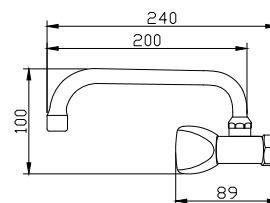

Смеситель для раковины настенный

Индекс: **ARM-KAJA-3A**

12шт.

Длина излива 20см