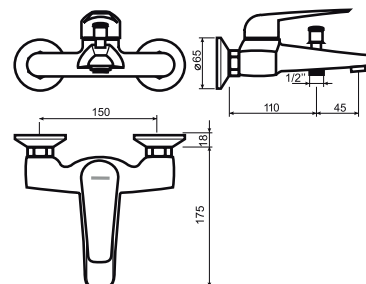

AQUA

5 908293 527226

Смеситель для ванны настенный

Индекс: **ARM-AQUA-2**

12шт.

5 908293 527233

Смеситель для мойки настенный

Индекс: **ARM-AQUA-3**

12шт.

Длина излива 25см

5 908293 527240

Смеситель для раковины настенный

Индекс: **ARM-AQUA-3A**

12шт.

Длина излива 16см

5 908293 527257

Смеситель для душа настенный

Индекс: **ARM-AQUA-4**

12шт.