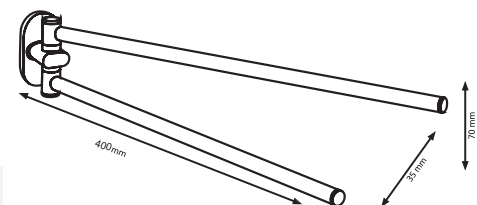

## MURO

Настенный полотенцедержатель двойной 60 см

5 902230 825246

Стеклянная полка

5 902230 825253

Настенный полотенцедержатель 40 см

5 902230 825260

Ершик подвесной