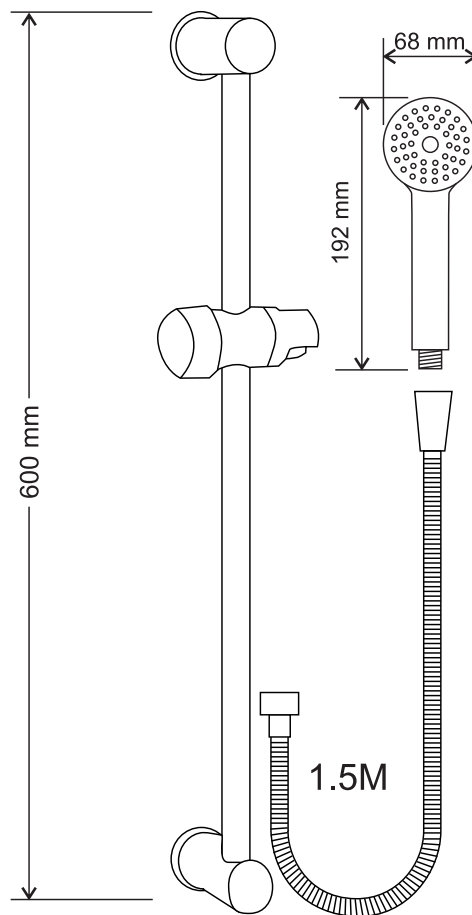

COLIMA

- 1-функциональная душевая лейка
- Душевой шланг 1,5 м
- Монтажные элементы

Индекс: **ZP-COLIMA**

5 902230 849891