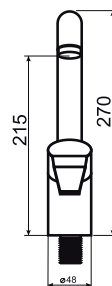

Индекс: **ARM-VESTO-5**

12шт.

В комплект входит:  
- гибкое соединение G 3/8-M10x1

5 90829 3527349

**Смеситель для мойки  
асимметричный**

Индекс: **ARM-VESTO-5**

12шт.

В комплект входит:  
- гибкое соединение G 3/8-M10x1