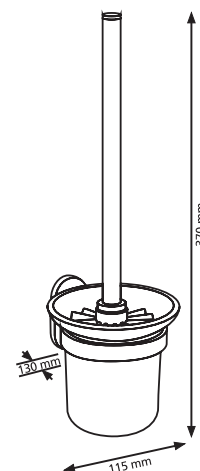

5 902230 825277