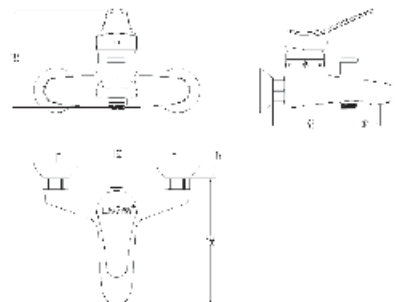

OCEAN

Смеситель для ванны настенный

Индекс: **ARM-OCEAN-2**

12шт.

Смеситель для мойки настенный

Индекс: **ARM-OCEAN-3**

12шт.

Длина излива 25см

Смеситель для раковины настенный

Индекс: **ARM-OCEAN-3A**

12шт.

Длина излива 17см

Смеситель для душа настенный

Индекс: **ARM-OCEAN-4**

12шт.

1. Kit includes:
- 1-function shower head
  - hose
  - point handle