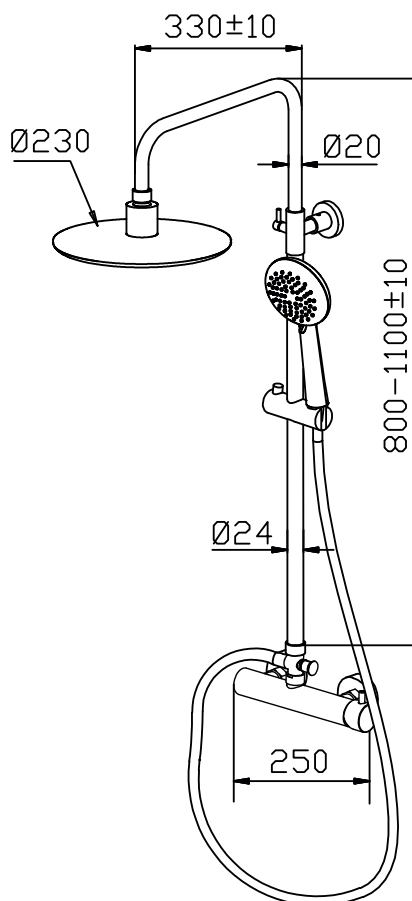

## VIVO Черный

- Душевая лейка SLIM диаметром 23 см и регулируемым углом наклона.
- Регулируемая высота 80 - 110 см
- Стойка из нержавеющей стали
- 1-функциональная душевая лейка
- Душевой шланг в комплекте
- Функция AntiCale
- СМЕСИТЕЛЬ ДЛЯ ДУША В КОМПЛЕКТЕ