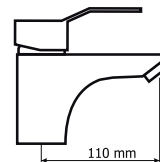

5 90829 3527318

Смеситель для мойки

Индекс: **ARM-VESTO-5**

12шт.

В комплект входит:
- гибкое соединение G 3/8-M10x1