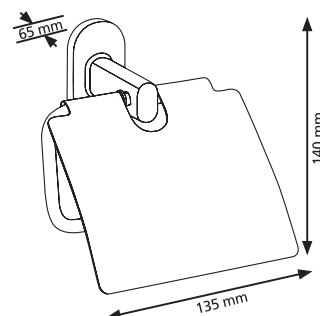

Настенный держатель для туалетной бумаги