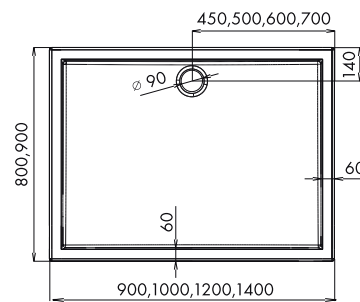

- Алюминиевые профили, цвет: хром
- Закаленное стекло толщиной 5 мм, цвет: прозрачный
- Двери на двойных роликах верхних и двойных, съемных нижних
- Возможность правостороннего или левостороннего монтажа
- Польский душевой поддон высотой 14 см (интегрированный корпус)

Индекс: **KP-DORIS-15-100X80-T-SZ**
80x100x185 см
(кабина без душевого поддона)
EAN: 5902230800403

Индекс: **KP-DORIS-15-100X80-T**
80x100x200
(кабина с душевым поддоном)
EAN: 5908293559791