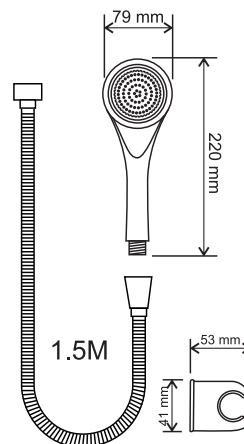

## ZP

Индекс: **ZP1**

- 1-функциональная душевая лейка
- душевой шланг 1,5 м
- Держатель для лейки

Индекс: **ZP2**

- 3-х функциональная душевая лейка
- душевой шланг 1,5 м
- Держатель для лейки

Индекс: **ZP3**