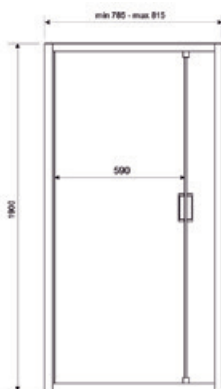

ОДНОСТВОРЧАТАЯ ДУШЕВАЯ ДВЕРЬ

Размеры 80 x 190 см
Алюминиевые профили, цвет: хром
Закаленное стекло - 6 мм с покрытием самоочищающимся „НАНО”

Индекс: **DU-BRAVO-80-T**

Цвет: прозрачный
EAN: 5902230800069

Индекс: **DU-BRAVO-80-G**

Цвет: графитовый
EAN: 5902230800113

- Диапазон регулировки: 78,5 - 81,5 см
- Дверь может быть установлена с открытием вправо или влево.