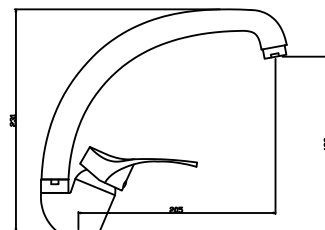

В комплект входит:  
- гибкое соединение G 3/8-M10x1

**Смеситель для мойки  
асимметричный**

Индекс: **ARM-OCEAN-5A**

12шт.

В комплект входит:  
- гибкое соединение G 3/8-M10x1