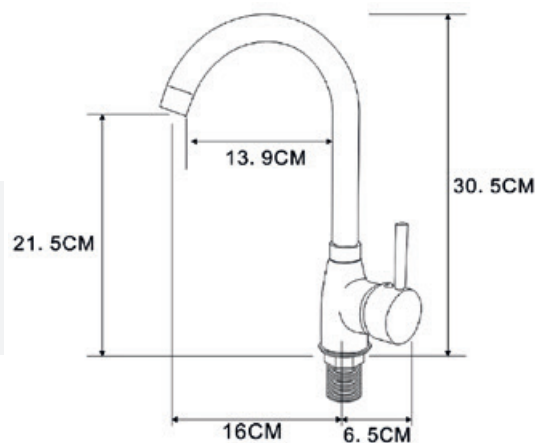

59 0223 08 2547 51

Индекс: **ARM-LUNA-Черный**
12 шт.