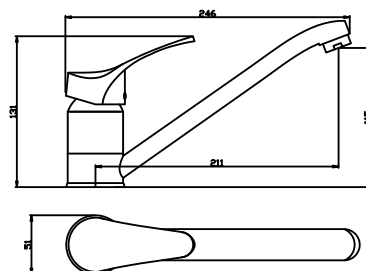

**Смеситель для мойки
асимметричный**

Индекс: **ARM-OCEAN-5A**

12шт.

В комплект входит:
- гибкое соединение G 3/8-M10x1