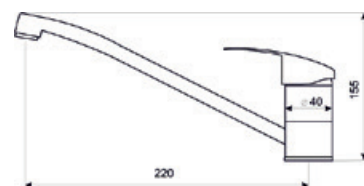

Смеситель для раковины настенный

Индекс: **ARM-DECA35-3A**

12шт.

Длина излива 15см

5 90829 3519467