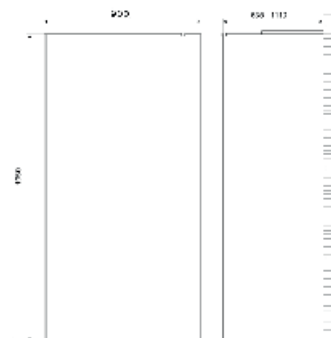

WALK-IN VERTICO

- Хромированный профиль
- Закаленное стекло - 8 мм
- Регулируемый кронштейн из нержавеющей стали длиной 63,5 - 111 см
- В комплект входит силиконовая прокладка прикрепляемая между стеклом и основанием

ДУШЕВАЯ СТЕНКА

Индекс: **W-VERTICO-90**

90x195 см

EAN: 5902230824454

ДУШЕВАЯ СТЕНКА

Индекс: **W-VERTICO-100**

100x195 см

EAN: 5908293551382

ДУШЕВАЯ СТЕНКА

Индекс: **W-VERTICO-120**

120x195 см

EAN: 5902230824461