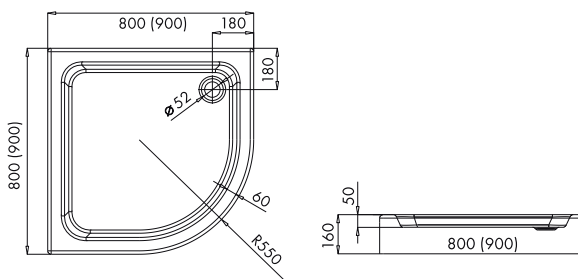

## CELINE

- Алюминиевые, сатиновые профили
- Закаленное прозрачное стекло толщиной 4 мм
- Двери на двойных роликах верхних и одинарных, съемных нижних
- Польский душевой поддон высотой 16 см (интегрированный корпус) и радиусом 55см