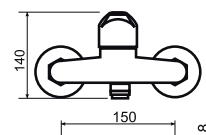

Индекс: **ARM-YONIC-5A**

12шт.

В комплект входит:  
- гибкое соединение G 3/8-M10x1

5 9022 30850156

**Смеситель для мойки настенный**

Индекс: **ARM-YONIC-3**

12шт.

Длина излива 25см