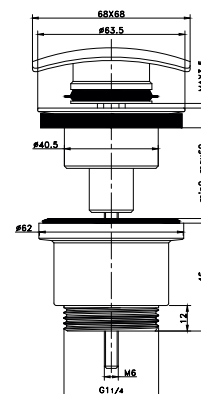

Пробка Click-Clack черная