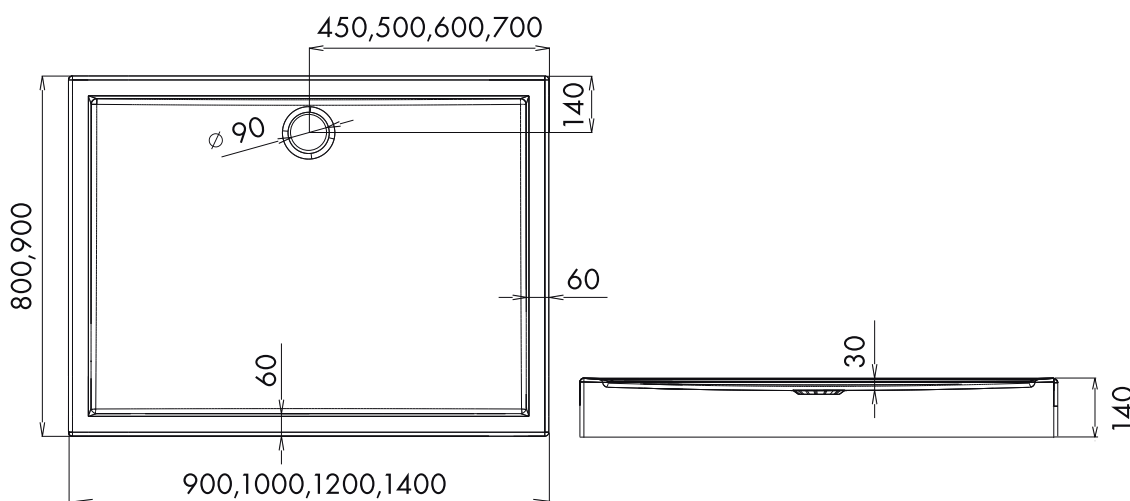

ПРЯМОУГОЛЬНЫЙ 16см

- Прямоугольный поддон из акрила
- Высота 14 см
- Глубина 3 см
- Слив 90 мм

Индекс: ПРЯМОУГОЛЬНЫЙ 100X80X16 Индекс: ПРЯМОУГОЛЬНЫЙ 120X80X16

EAN: 5902230825024

EAN: 5902230825130