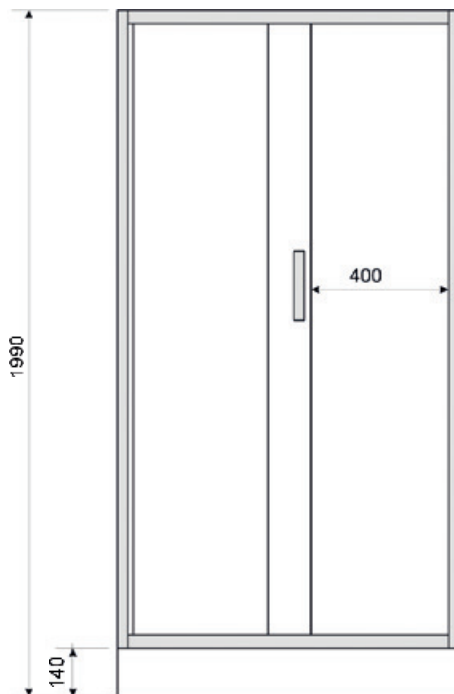

- Алюминиевые профили, цвет: хром
- Закаленное стекло толщиной 5 мм, цвет: прозрачный
- Двери на двойных роликах верхних и двойных, съемных нижних
- Возможность правостороннего или левостороннего монтажа
- Польский душевой поддон высотой 14 см (интегрированный корпус)

Индекс: **KP-DORIS-15-100X80-T-SZ**
80x100x185 см
(кабина без душевого поддона)
EAN: 5902230800403

Индекс: **KP-DORIS-15-100X80-T**
80x100x200
(кабина с душевым поддоном)
EAN: 5908293559791