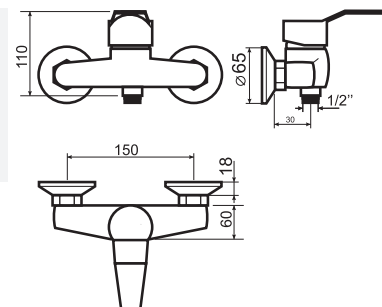

Длина излива 17см

5 90829 3527332

**Смеситель для душа настенный**

Индекс: **ARM-VESTO-4**

12шт.

В комплект входят:

- 1-функциональная душевая лейка
- Шланг для воды
- Точечный захват