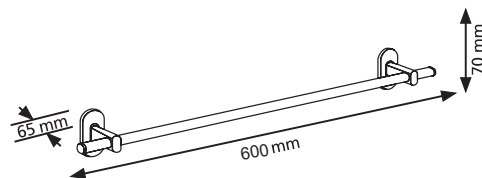

5 902230 825239