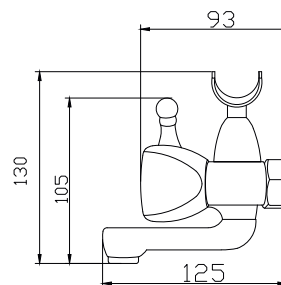

КАЈА

5 908293 518545

Смеситель для раковины

Индекс: **ARM-KAJA-6**

12шт.

В комплекте:
- гибкое соединение G 3/8-M10x1

5 908293 518569

Смеситель для раковины настенный

Индекс: **ARM-KAJA-3A**

12шт.

Длина излива 20см

5 908293 518583

Смеситель для мойки настенный

Индекс: **ARM-KAJA-3**

12шт.

Длина излива 20см

5 908293 518538

Смеситель для ванны настенный

Индекс: **ARM-KAJA-2**

12шт.

В комплект входят:
- 1-функциональная душевая лейка
- Шланг для воды
- Точечный захват