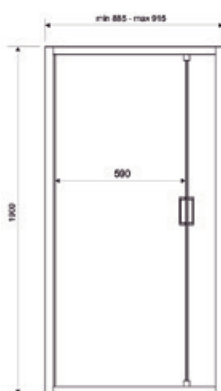

ОДНОСТВОРЧАТАЯ ДУШЕВАЯ ДВЕРЬ

Размеры 90 x 190 см
Алюминиевые профили, цвет: хром
Закаленное стекло - 6 мм с покрытием самоочищающимся „НАНО”

Индекс: **DU-BRAVO-90-T**

Цвет: прозрачный
EAN: 5902230800076

Индекс: **DU-BRAVO-90-G**

Цвет: графитовый
EAN: 5902230800120

- Диапазон регулировки: 88,5 - 91,5 см
- Дверь может быть установлена с открытием вправо или влево.