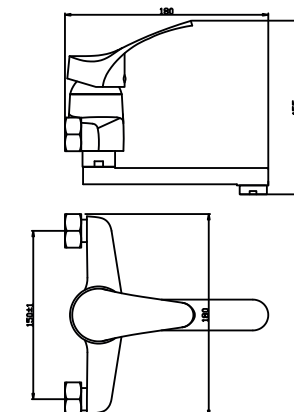

Смеситель для раковины настенный

Индекс: **ARM-OCEAN-3A**

12шт.

Длина излива 17см

Смеситель для душа настенный

Индекс: **ARM-OCEAN-4**

12шт.

1. Kit includes:
- 1-function shower head
  - hose
  - point handle