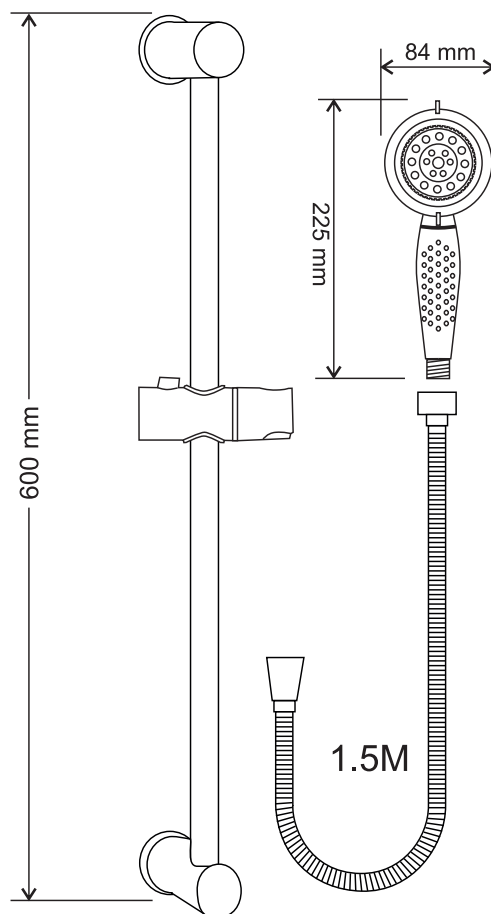

## FUEGO

- 3-х функциональная душевая лейка
- Душевой шланг 1,5 м
- Мыльница
- Монтажные элементы

Индекс: **ZP-FUEGO**

5 902230 849907

## PAROS

- 5-ти функциональная душевая лейка
- Душевой шланг 1,5 м
- Монтажные элементы

Индекс: **PAROS**

5 902230 824669