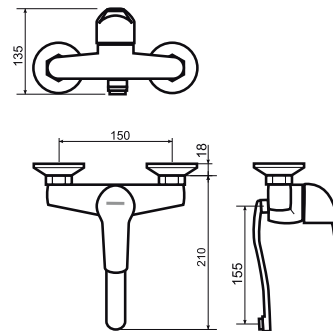

## YONIC

**Смеситель для раковины настенный**

Индекс: **ARM-YONIC-3A**

12шт.

Длина излива 17см

5 9022 30850163

**Смеситель для ванны настенный**

Индекс: **ARM-YONIC-2**