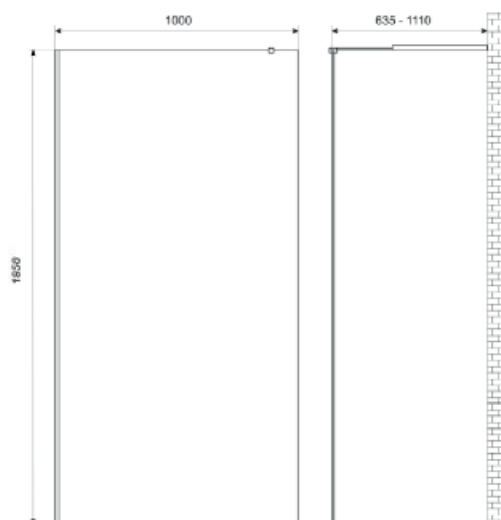

WALK-IN NEGRO

- Хромированный профиль
- Закаленное стекло - 8 мм
- Регулируемый кронштейн из нержавеющей стали длиной 63,5 - 111 см
- В комплект входит силиконовая прокладка прикрепляемая между стеклом и основанием

ДУШЕВАЯ СТЕНКА
Индекс: **W-NEGRO-90**
100x195 см
EAN: 5908293551399