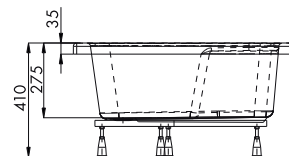

Индекс: **KP-MARGO-4190-W-SZ**
90x90x160см
(кабина без душевого поддона)
EAN: 5902230800359

Индекс: **KP-MARGO-4190-W**
90x90x200см
(кабина с душевым поддоном)
EAN: 5908293559784