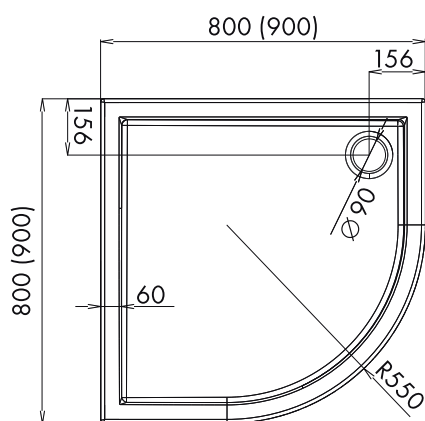

ПОЛУКРУГЛЫЙ 5,5см

EAN: 5902230825055

EAN: 5902230825062

- Полукруглый поддон из акрила
- Высота 5 см
- Глубина 3 см
- Слив 90 мм

Индекс: ПОЛУКРУГЛЫЙ 80X80X5,5

EAN: 5902230825031

Индекс: ПОЛУКРУГЛЫЙ 90X90X5,5

EAN: 5902230825000