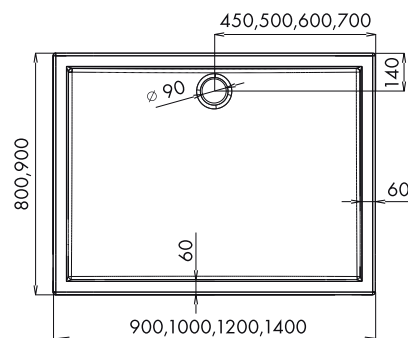

- Алюминиевые профили, цвет: черный
- Закаленное синее стекло толщиной 5 мм
- Двери на двойных роликах верхних и двойных, съемных нижних
- Возможность правостороннего или левостороннего монтажа
- Польский душевой поддон высотой 14 см (интегрированный корпус)

Индекс: **KP-DORIS-Черный-XL-SZ**
80x120x185 см
(кабина без душевого поддона)
EAN: 5902230824492

Индекс: **KP-DORIS-Черный-XL**
80x120x200 см
(кабина с душевым поддоном)
EAN: 5902230824560