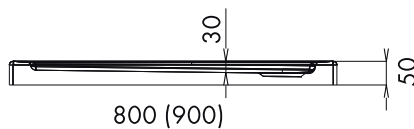

- Полукруглый поддон из акрила
- Высота 5 см
- Глубина 3 см
- Слив 90 мм

Индекс: ПОЛУКРУГЛЫЙ 80X80X5,5

EAN: 5902230825031

Индекс: ПОЛУКРУГЛЫЙ 90X90X5,5

EAN: 5902230825000