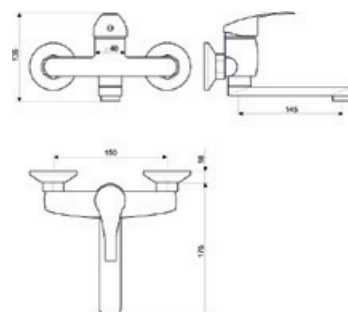

DECA 35

**Смеситель для раковины
горизонтальный**

Индекс: **ARM-DECA35-6**

12шт.

5 90829 3519443

**Смеситель для мойки
горизонтальный**

Индекс: **ARM-DECA35-5**

20шт.

5 90829 3519474

Смеситель для раковины настенный

Индекс: **ARM-DECA35-3A**

12шт.

Длина излива 15см

5 90829 3519467