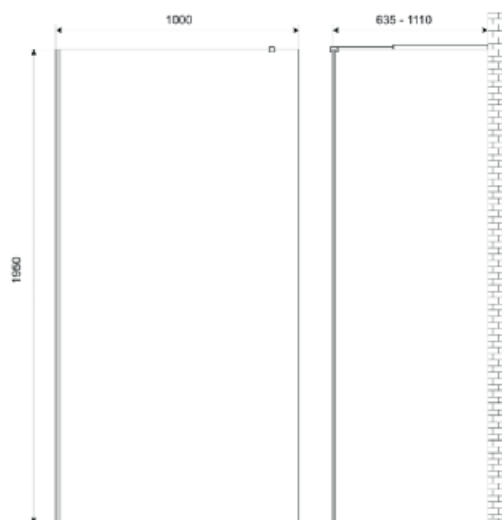

WALK-IN CLEARIO

- Хромированный профиль
- Закаленное стекло - 6 мм
- Регулируемый кронштейн из нержавеющей стали длиной 63,5 - 111 см
- В комплект входит силиконовая прокладка прикрепляемая между стеклом и основанием

Индекс: **W-CLEARIO**

100x195 см

EAN: 5908293558022