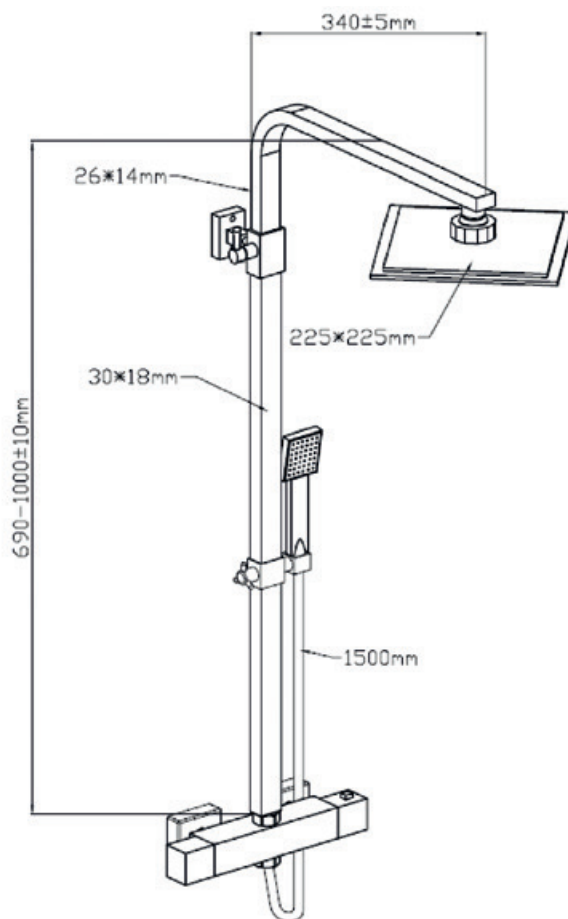

## MODERN

- Душевая лейка SLIM размером 25x25 см и регулируемым углом наклона.
- Регулируемая высота 80 - 120 см
- Стойка из нержавеющей стали
- 1-функциональная душевая лейка
- Душевой шланг в комплекте
- Функция AntiCalc
- СМЕСИТЕЛЬ ТЕРМОСТАТИЧЕСКИЙ ДЛЯ ДУША В КОМПЛЕКТЕ

## MODERN Черный

- Душевая лейка SLIM размером 22,5x22,5 см и регулируемым углом наклона.
- Регулируемая высота 69 - 100 см
- Стойка из нержавеющей стали
- 3-х функциональная душевая лейка
- Душевой шланг в комплекте
- Функция AntiCalc
- СМЕСИТЕЛЬ ТЕРМОСТАТИЧЕСКИЙ ДЛЯ ДУША В КОМПЛЕКТЕ