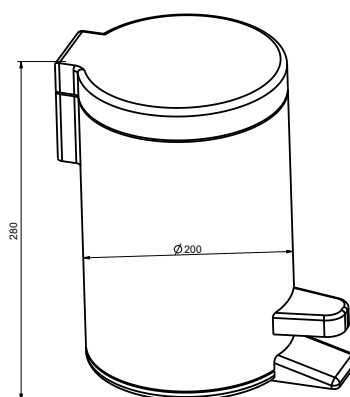

## MURO

5 902230 825284

Ершик напольный

5 902230 825291

Ведро для мусора 3 литра

5 902230 825307

Ведро для мусора 5 литров

5 902230 825352