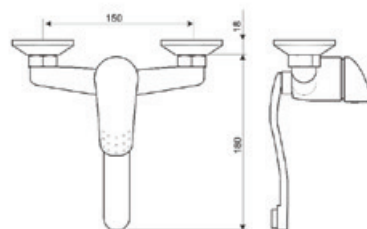

## ОМІКRON

5 90829 3519870

**Смеситель для раковины  
настенный**

Индекс: **ARM-ОМІК-3А**

12шт.

Длина излива 16см

5 90829 3519894

**Смеситель для ванны настенный**