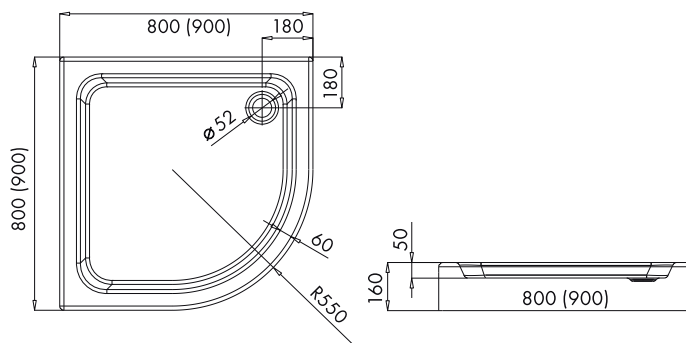

## ULTRA

**POLSKI  
BRODZIK**

- Алюминиевые профили, цвет: черный
- Закаленное стекло толщиной 5 мм, цвет: прозрачный
- Двери на двойных роликах верхних и двойных, съемных нижних
- Польский душевой поддон высотой 16 см (интегрированный корпус) и радиусом 55см