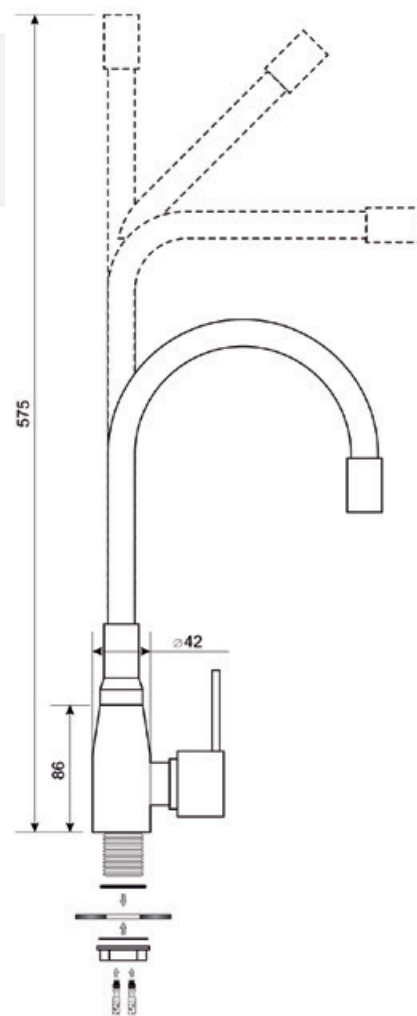

## LAVO

EAN: 5902230802377

Индекс: **ARM-LAVO-LG / Светло-зеленый**  
гибкий носик  
12шт.

EAN: 5902230802360

Индекс: **ARM-LAVO-P / Розовый**  
гибкий носик  
12шт.

EAN: 5902230800243

Индекс: **ARM-LAVO-O / Оранжевый**  
гибкий носик  
12шт.