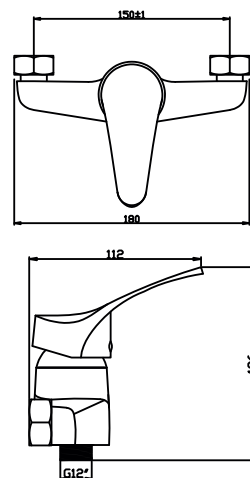

**Смеситель для раковины настенный**

Индекс: **ARM-OCEAN-3A**

12шт.

Длина излива 17см

**Смеситель для душа настенный**

Индекс: **ARM-OCEAN-4**

12шт.

- Kit includes:
- 1-function shower head
  - hose
  - point handle