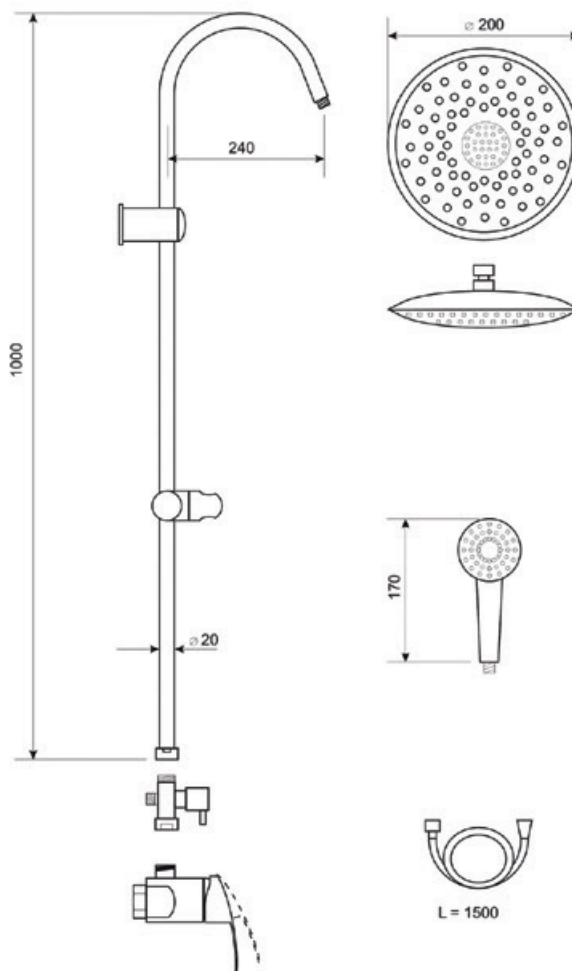

SORRENTO

- Верхний душ диаметром 20 см с регулируемым углом наклона
- Душевая лейка
- Душевой шланг 1/2 " длиной 150 см
- Стойка из нержавеющей стали
- Переключатель режимов ручного душа
- Регулируемый держатель лейки
- Функция anti - calc
- Крепежные держатели с монтажными штифтами
- СМЕСИТЕЛЬ ДЛЯ ДУША В КОМПЛЕКТЕ

Индекс: **ZP-SORRENTO**

10шт.

EAN: 5902230825499