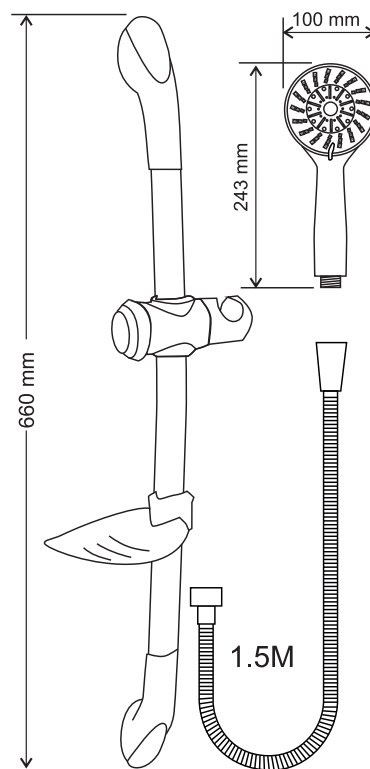

FUEGO

- 3-х функциональная душевая лейка
- Душевой шланг 1,5 м
- Мыльница
- Монтажные элементы

Индекс: **ZP-FUEGO**

5 902230 849907