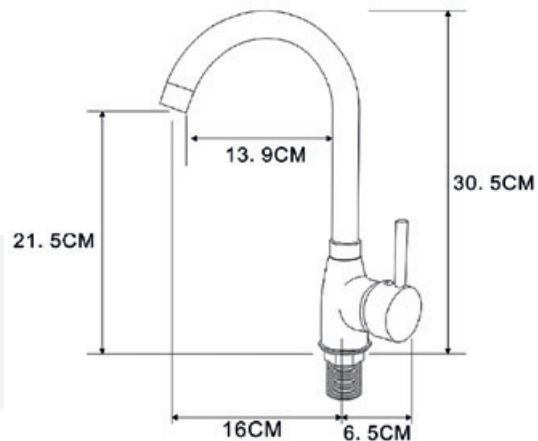

59 0223 08 2550 51

Индекс: **ARM-LUNA Latte-G**
12 шт.