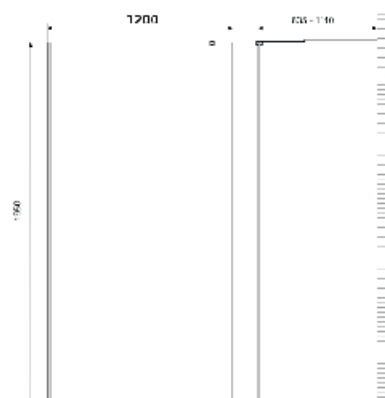

WALK-IN VERTICO

- Хромированный профиль
- Закаленное стекло - 8 мм
- Регулируемый кронштейн из нержавеющей стали длиной 63,5 - 111 см
- В комплект входит силиконовая прокладка прикрепляемая между стеклом и основанием

ДУШЕВАЯ СТЕНКА

Индекс: **W-VERTICO-90**

90x195 см

EAN: 5902230824454

ДУШЕВАЯ СТЕНКА

Индекс: **W-VERTICO-100**

100x195 см

EAN: 5908293551382

ДУШЕВАЯ СТЕНКА

Индекс: **W-VERTICO-120**

120x195 см

EAN: 5902230824461