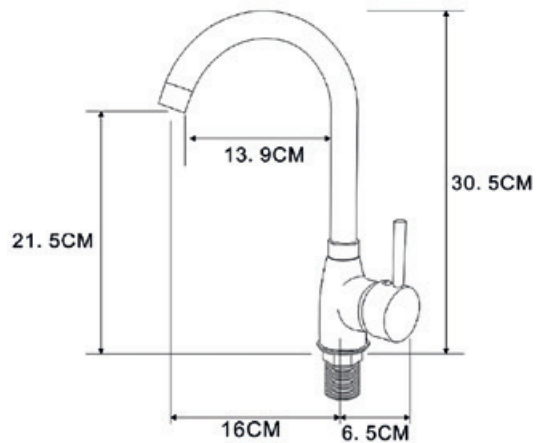

59 0223 08 2548 2

Индекс: **ARM-LUNA Черный-G**

12шт.