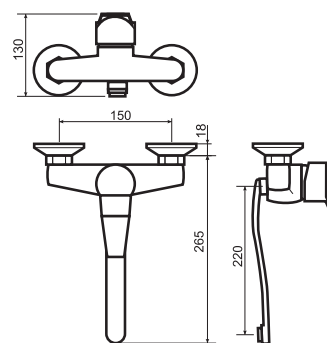

5 9022 30850033

Смеситель для мойки настенный

Индекс: **ARM-VESTO-3**

12шт.

Длина излива 25см