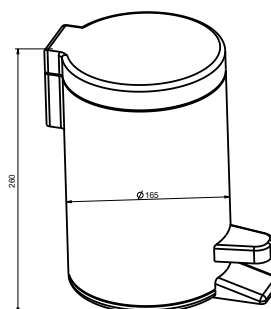

## MURO

5 902230 825284

Ершик напольный

5 902230 825291

Ведро для мусора 3 литра

5 902230 825307

Ведро для мусора 5 литров

5 902230 825352