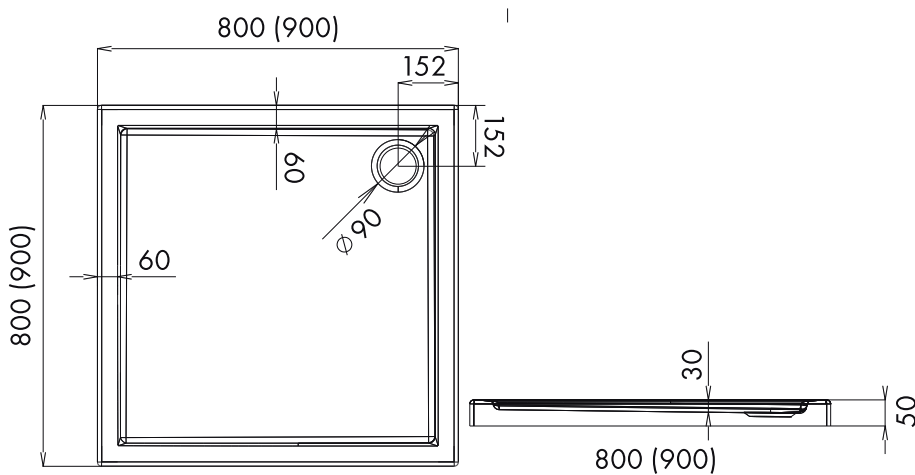

КВАДРАТНЫЙ 5,5см

- Квадратный поддон из акрила
- Высота 5 см
- Глубина 3 см
- Слив 90 мм

Индекс: **КВАДРАТНЫЙ 80X80X5,5**

EAN: 5902230825048

Индекс: **КВАДРАТНЫЙ 90X90X5,5**

EAN: 5902230825017