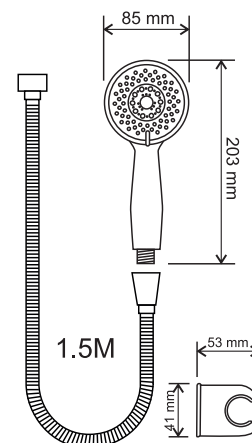

## ZP

Индекс: **ZP1**

- 1-функциональная душевая лейка
- душевой шланг 1,5 м
- Держатель для лейки

Индекс: **ZP2**

- 3-х функциональная душевая лейка
- душевой шланг 1,5 м
- Держатель для лейки

Индекс: **ZP3**