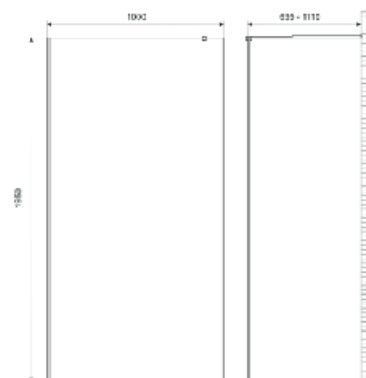

WALK-IN VERTICO

- Хромированный профиль
- Закаленное стекло - 8 мм
- Регулируемый кронштейн из нержавеющей стали длиной 63,5 - 111 см
- В комплект входит силиконовая прокладка прикрепляемая между стеклом и основанием

ДУШЕВАЯ СТЕНКА

Индекс: **W-VERTICO-90**

90x195 см

EAN: 5902230824454

ДУШЕВАЯ СТЕНКА

Индекс: **W-VERTICO-100**

100x195 см

EAN: 5908293551382

ДУШЕВАЯ СТЕНКА

Индекс: **W-VERTICO-120**

120x195 см

EAN: 5902230824461