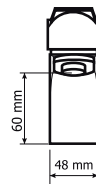

## VESTO

5 90829 3527325

**Смеситель для раковины  
горизонтальный**

Индекс: **ARM-VESTO-6**

12шт.

В комплект входят:  
- заглушка click-clack / гибкое соединение G 3/8-M10x1

5 90829 3527318

**Смеситель для мойки**