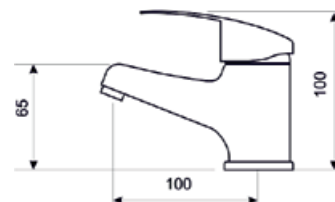

## DECA 35

**Смеситель для раковины  
горизонтальный**

Индекс: **ARM-DECA35-6**

12шт.

5 90829 3519443

**Смеситель для мойки  
горизонтальный**

Индекс: **ARM-DECA35-5**

20шт.