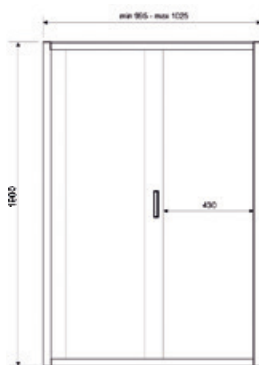

BRAVO

РАЗДВИЖНАЯ ДУШЕВАЯ ДВЕРЬ

Размеры 100 x 190 см
Алюминиевые профили, цвет: хром
Закаленное стекло - 6 мм с покрытием самоочищающимся „НАНО”

Индекс: **DP-BRAVO-100-T**

Цвет: прозрачный
EAN: 5902230824508

- Диапазон регулировки: 99,5 - 102,5 см
- Дверь может быть установлена с открытием вправо или влево.