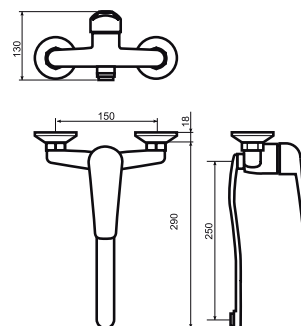

5 908293 527233

Смеситель для мойки настенный

Индекс: **ARM-AQUA-3**

12шт.

Длина излива 25см