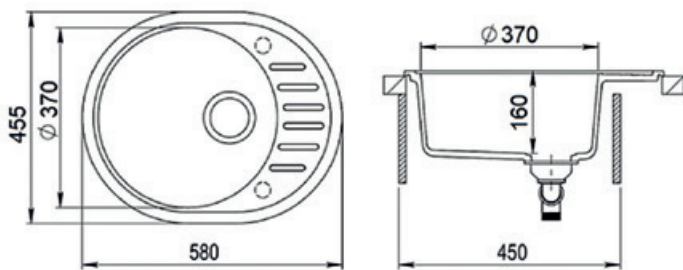

РАКОВИНА MELOON БЕЖЕВАЯ С СИФОНОМ

- выполнена из техногран
- бежевый цвет
- диаметр слива - 90 мм
- диаметр отверстия под смеситель - 35мм.
- глубина 160 мм

Индекс: **SETZLEWMELOON**

12шт.

EAN 5902230802131