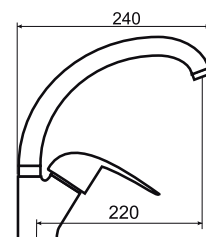

YONIC

5 9022 30850194

**Смеситель для раковины
горизонтальный**

Индекс: **ARM-YONIC-6**

12шт.

В комплект входят:
- заглушка click-clack / гибкое соединение G 3/8-M10x1

5 9022 30850187

**Смеситель для мойки
асимметричный**

Индекс: **ARM-YONIC-5A**

12шт.

В комплект входит:
- гибкое соединение G 3/8-M10x1

5 9022 30850156

Смеситель для мойки настенный

Индекс: **ARM-YONIC-3**

12шт.

Длина излива 25см