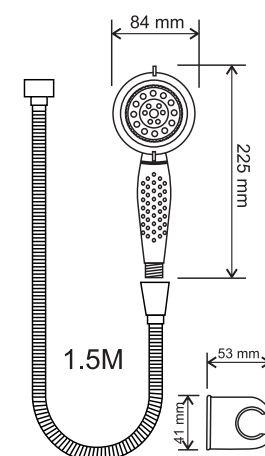

Индекс: **ZP3**

- 5-ти функциональная душевая лейка
- душевой шланг 1,5 м
- Держатель для лейки