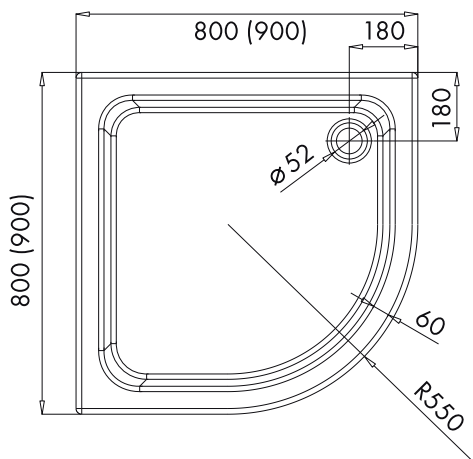

ПОЛУКРУГЛЫЙ 16см

EAN 5902230802148

- Полукруглый поддон из акрила
- Высота 16 см
- Глубина 5 см
- Слив 50 мм

Индекс: ПОЛУКРУГЛЫЙ 80X80X16 Индекс: ПОЛУКРУГЛЫЙ 90X90X16

EAN: 5902230825055

EAN: 5902230825062