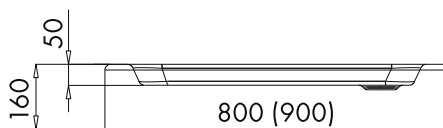

ПОЛУКРУГЛЫЙ 16см

EAN 5902230802148

- Полукруглый поддон из акрила
- Высота 16 см
- Глубина 5 см
- Слив 50 мм

Индекс: ПОЛУКРУГЛЫЙ 80X80X16 Индекс: ПОЛУКРУГЛЫЙ 90X90X16

EAN: 5902230825055

EAN: 5902230825062