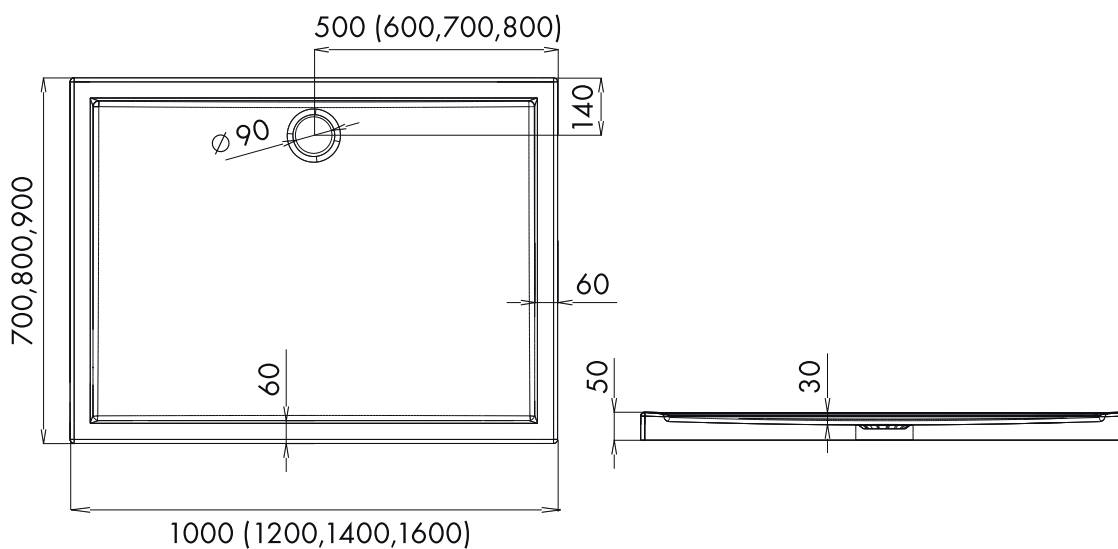

ПРЯМОУГОЛЬНЫЙ 5,5см

- Прямоугольный поддон из акрила
- Высота 5 см
- Глубина 3 см
- Слив 90 мм

Индекс: ПРЯМОУГОЛЬНЫЙ 100X80X5,5 Индекс: ПРЯМОУГОЛЬНЫЙ 120X80X5,5

EAN: 5902230825116

EAN: 5902230825123