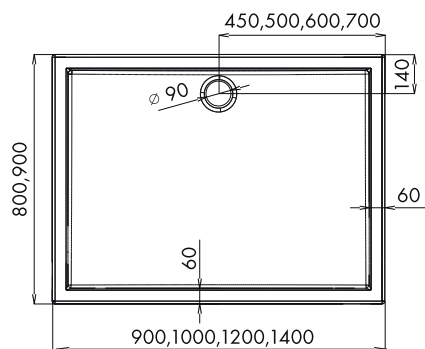

DORIS XL

**POLSKI
BRODZIK**

- Алюминиевые профили, цвет: хром
- Закаленное прозрачное стекло толщиной 5 мм
- Двери на двойных роликах верхних и двойных, съемных нижних
- Возможность правостороннего или левостороннего монтажа
- Польский душевой поддон высотой 14 см (интегрированный корпус)

Индекс: **KP-DORIS-XL**
80x100x200
(кабина с душевым поддоном)
EAN: 590223824577

Индекс: **KP-DORIS-XL-SZ**
80x120x200 см
(кабина без душевого поддона)
EAN: 5902230824478