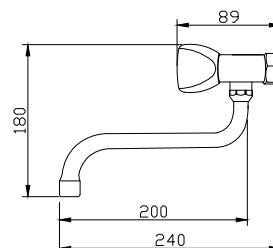

Смеситель для мойки настенный

Индекс: **ARM-KAJA-3**

12шт.

Длина излива 20см

5 908293 518538

Смеситель для ванны настенный

Индекс: **ARM-KAJA-2**

12шт.

В комплект входят:
- 1-функциональная душевая лейка
- Шланг для воды
- Точечный захват