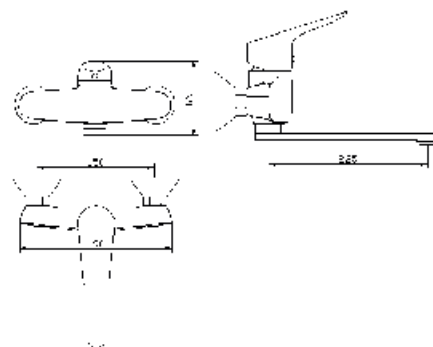

SIGMA

5 9022 30824898

Смеситель для раковины

Индекс: **ARM-SIGMA-6**

12шт.

В комплект входят:
заглушка click-clack / гибкое соединение G 3/8-M10x1

5 9022 30824935

Смеситель для мойки асимметричный

Индекс: **ARM-SIGMA-5A**

12шт.

В комплект входят:
гибкое соединение G 3/8-M10x1

5 9022 3082492 8

Смеситель для мойки настенный

Индекс: **ARM-SIGMA-3**

12шт.