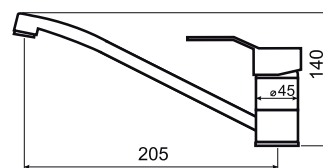

5 90829 3527349

**Смеситель для мойки
асимметричный**

Индекс: **ARM-VESTO-5**

12шт.

В комплект входит:
- гибкое соединение G 3/8-M10x1