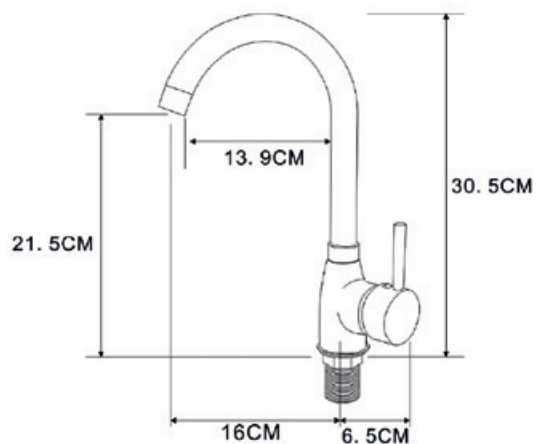

LUNA GOLD

59 0223 08 2551 2

Индекс: **ARM-LUNA Latte-G**

12шт.

59 0223 08 2548 2

Индекс: **ARM-LUNA Черный-G**

12шт.