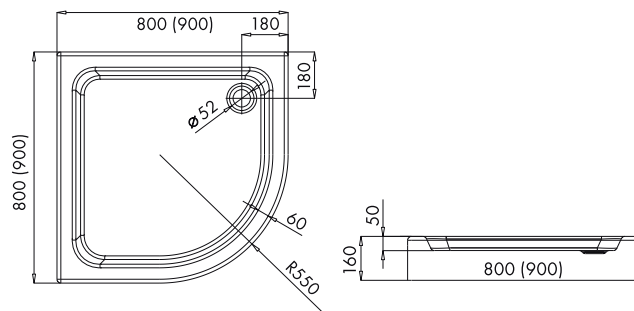

MARGO 15 см

- Алюминиевые профили, цвет: хром
- Закаленное графитовое стекло толщиной 5 мм с декоративным узором
- Двери на двойных роликах верхних и двойных, съемных нижних
- Польский душевой поддон высотой 16 см (интегрированный корпус) и радиусом 55см

Индекс: **KP-MARGO-1580-W-SZ**
80x80x185см
(кабина без душевого поддона)
EAN: 5902230800328

Индекс: **KP-MARGO-1580-W**
80x80x200см
(кабина с душевым поддоном)
EAN: 5908293533210

Индекс: **KP-MARGO-1590-W-SZ**
90x90x185см
(кабина без душевого поддона)
EAN: 5902230800335

Индекс: **KP-MARGO-1590-W**
90x90x200см
(кабина с душевым поддоном)
EAN: 5908293533227