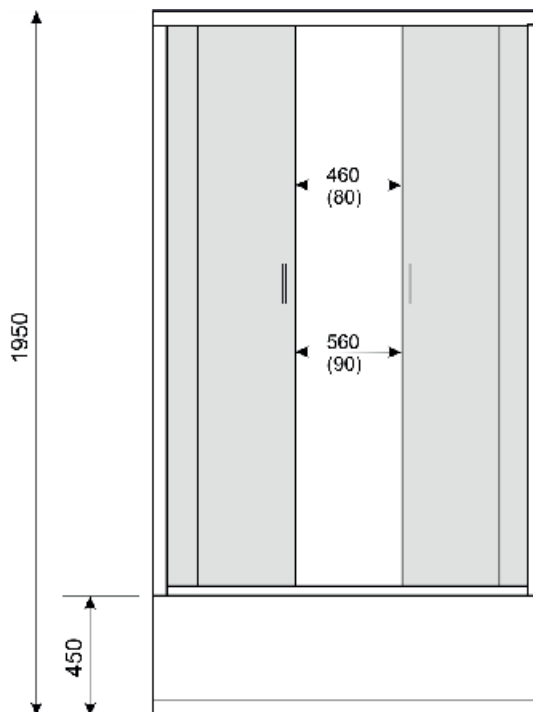

GAJA

- Алюминиевые профили, цвет: хром
- Закаленное стекло 4 мм, графитовое
- Двери на двойных роликах верхних и одинарных, съемных нижних
- Душевой поддон высотой 45 см (съемный корпус)

Индекс: **KP-GAJA-4580-G**
80x80x195см
(кабина с душевым поддоном)
EAN: 5902230802094

Индекс: **KP-GAJA-4590-G**
90x90x195см
(кабина с душевым поддоном)
EAN: 5902230802100