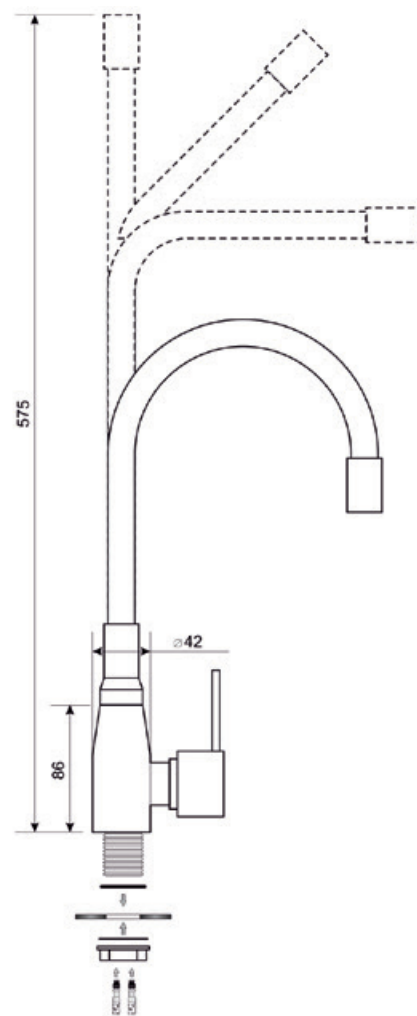

## LAVO

EAN: 5902230800229

Индекс: **ARM-LAVO-B / Черный**  
гибкий носик  
📦 12шт.

EAN: 5902230850088

Индекс: **ARM-LAVO-BEŽ / Бежевый**  
гибкий носик  
📦 12шт.

EAN: 5902230800250

Индекс: **ARM-LAVO-G / Зеленый**  
гибкий носик  
📦 12шт.