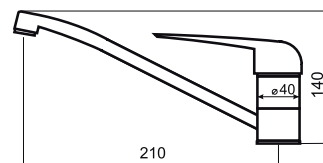

5 902230 801943

**Смеситель для мойки
асимметричный**

Индекс: **ARM-AQUA-5A**

12шт.

В комплекте:
- гибкое соединение G 3/8 G 3/8-M10x1