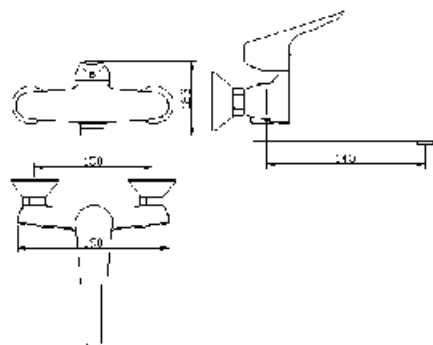

SIGMA

**Смеситель для раковины
настенный**

Индекс: **ARM-SIGMA-3A**

12шт.

5 90223 0824874

Смеситель для ванны настенный

Индекс: **ARM-SIGMA-2**

12шт.

5 9022 30824867

Смеситель для душа настенный

Индекс: **ARM-SIGMA-4**

12шт.

5 9022 30824881