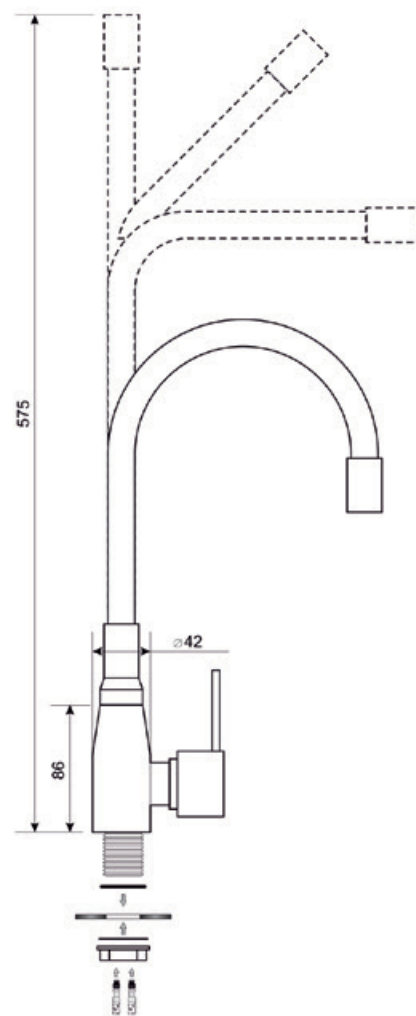

## LAVO

EAN: 5902230800236

Индекс: **ARM-LAVO-W / Белый**  
гибкий носик  
12шт.

EAN: 5902230824584

Индекс: **ARM-LAVO-GR / Серый**  
гибкий носик  
12шт.

EAN: 5902230802353

Индекс: **ARM-LAVO-BL / Синий**  
гибкий носик  
12шт.