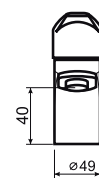

## YONIC

5 9022 30850194

**Смеситель для раковины  
горизонтальный**

Индекс: **ARM-YONIC-6**

12шт.

В комплект входят:  
- заглушка click-clack / гибкое соединение G 3/8-M10x1

5 9022 30850187

**Смеситель для мойки  
асимметричный**