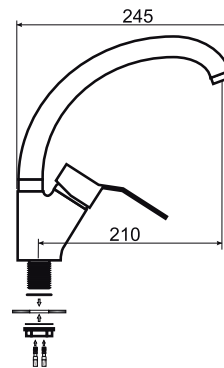

Индекс: **ARM-VESTO-5**

12шт.

В комплект входит:  
- гибкое соединение G 3/8-M10x1

5 90829 3527349

**Смеситель для мойки  
асимметричный**

Индекс: **ARM-VESTO-5**

12шт.

В комплект входит:  
- гибкое соединение G 3/8-M10x1