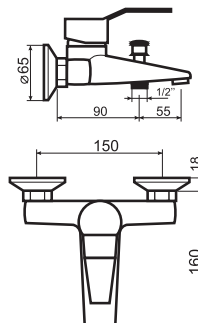

VESTO

5 90829 3527301

Смеситель для ванны настенный

Индекс: **ARM-VESTO-2**

12шт.

В комплект входят:

- 1-функциональная душевая лейка
- Шланг для воды
- Точечный захват

5 9022 30850033

Смеситель для мойки настенный

Индекс: **ARM-VESTO-3**

12шт.

Длина излива 25см

5 9022 30850040

Смеситель для раковины настенный

Индекс: **ARM-VESTO-3A**

12шт.

Длина излива 17см

5 90829 3527332

Смеситель для душа настенный

Индекс: **ARM-VESTO-4**

12шт.

В комплект входят:

- 1-функциональная душевая лейка
- Шланг для воды
- Точечный захват