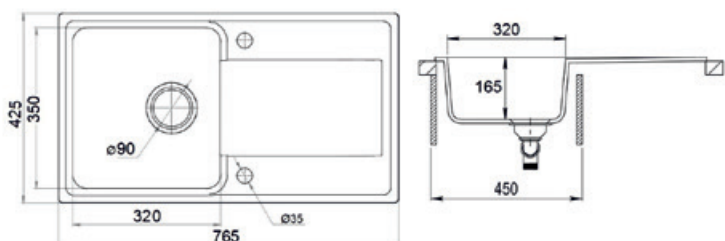

LEMON 75

LEMON 75 БЕЖЕВАЯ РАКОВИНА С СИФОНОМ SIPHON

- Выполнена из техногран
- бежевый цвет
- диаметр слива - 90 мм.
- диаметр отверстия под смеситель - 35 мм
- глубина 165 мм

Индекс: **SETZLEWLEMON75**

12шт.

EAN 5902230802124