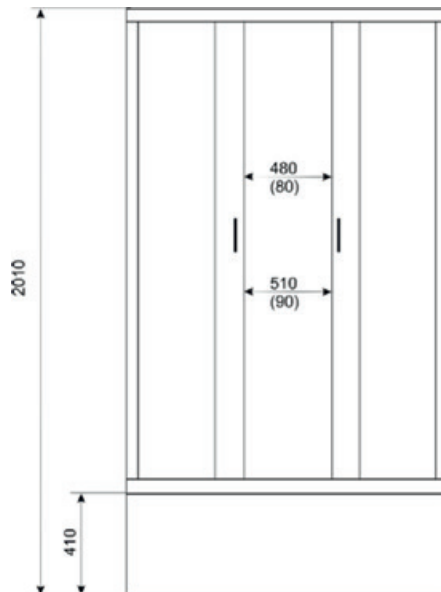

Индекс: **KP-MARGO-4190-W-SZ**
90x90x160см
(кабина без душевого поддона)
EAN: 5902230800359

Индекс: **KP-MARGO-4190-W**
90x90x200см
(кабина с душевым поддоном)
EAN: 5908293559784