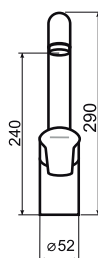

5 9022 30850156

Смеситель для мойки настенный

Индекс: **ARM-YONIC-3**

12шт.

Длина излива 25см