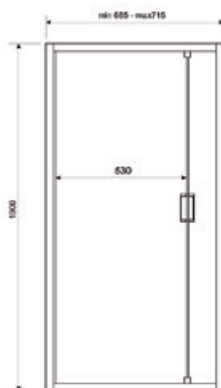

BRAVO

ОДНОСТВОРЧАТАЯ ДУШЕВАЯ ДВЕРЬ

Размеры 70 x 190 см
Алюминиевые профили, цвет: хром
Закаленное стекло - 6 мм с покрытием самоочищающимся „НАНО”

Индекс: **DU-BRAVO-70-T**

Цвет: прозрачный
EAN: 5902230800052

Индекс: **DU-BRAVO-70-G**

Цвет: графитовый
EAN: 5902230800106

- Диапазон регулировки: 68,5 - 71,5 см
- Дверь может быть установлена с открытием вправо или влево.