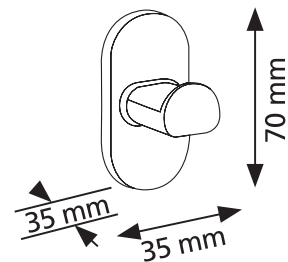

MURO

5 902230 825369

Одинарный крючок для ванной

5 902230 825376

Двойной крючок для ванной