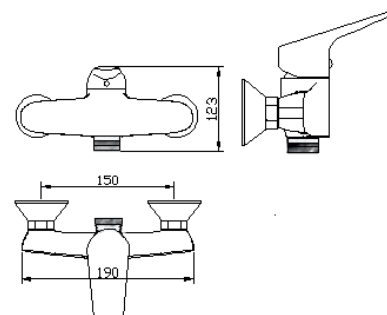

5 9022 30824881