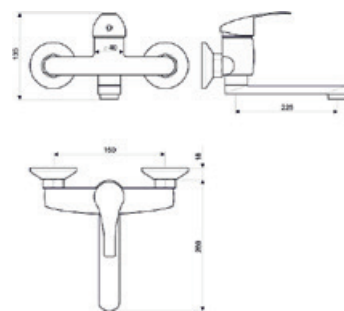

## DECA 35

5 90829 3527776

**Смеситель для мойки настенный**

Индекс: **ARM-DECA35-3**

12шт.

Длина излива 23см

5 90829 3519450

**Смеситель для ванны настенный**