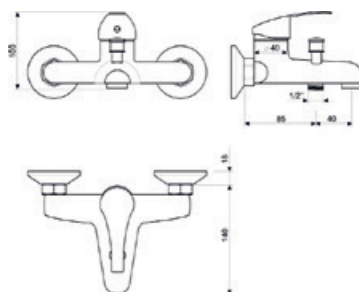

5 90829 3519481

Смеситель для душа настенный

Индекс: **ARM-DECA35-4**

12шт.