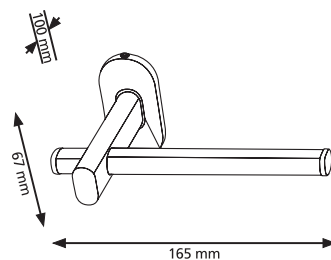

5 902230 825406

Настенный держатель для туалетной бумаги L