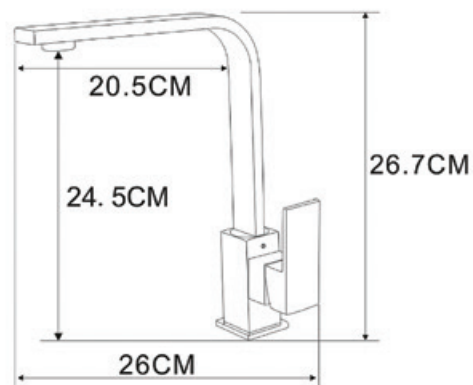

59 02 23 08 25 46 8