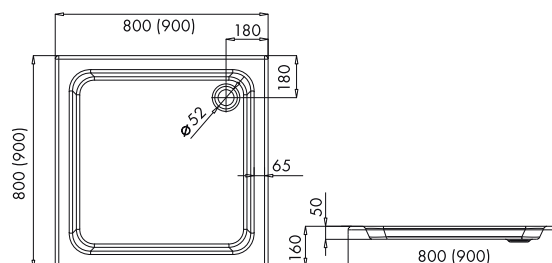

КАМА-Q

**POLSKI
BRODZIK**

- Алюминиевые профили, цвет: хром
- Закаленное графитовое стекло толщиной 4 мм
- Двери на двойных роликах верхних и одинарных, съемных нижних
- Польский душевой поддон высотой 16 см (интегрированный корпус)

Индекс: **KP-KAMA-Q-1580-G-SZ**
80x80x180см
(кабина без душевого поддона)
EAN: 5902230800366

Индекс: **KP-KAMA-Q-1580-G**
80x80x195см
(кабина с душевым поддоном)
EAN: 5902230800038

Индекс: **KP-KAMA-Q-1590-G-SZ**
90x90x180см
(кабина без душевого поддона)
EAN: 5902230800373

Индекс: **KP-KAMA-Q-1590-G**
90x90x195см
(кабина с душевым поддоном)
EAN: 5902230800045