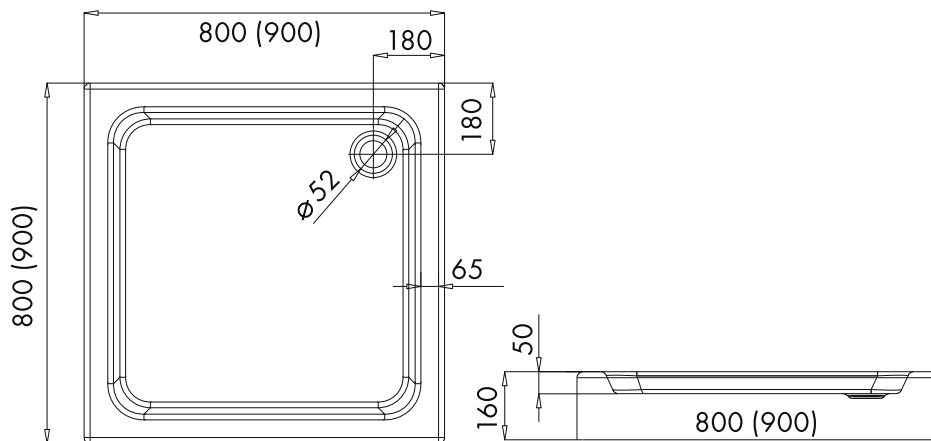

## КВАДРАТНЫЙ 16см

- Квадратный поддон из акрила
- Высота 16 см
- Глубина 5 см
- Слив 50 мм

Индекс: **КВАДРАТНЫЙ 80X80X16** Индекс: **КВАДРАТНЫЙ 90X90X16**

EAN: 5902230825093

EAN: 5902230825109