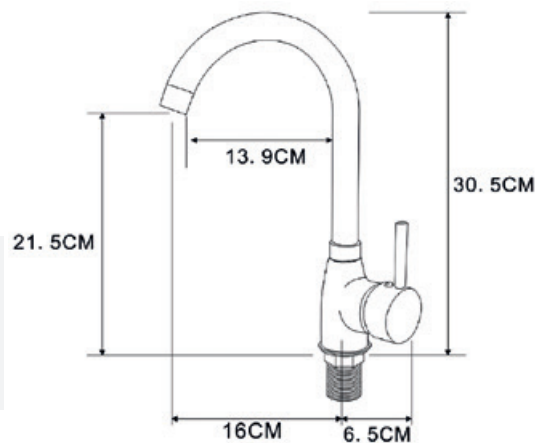

59 0223 08 2552 91

Индекс: **ARM-LUNA-Серый**
12 шт.