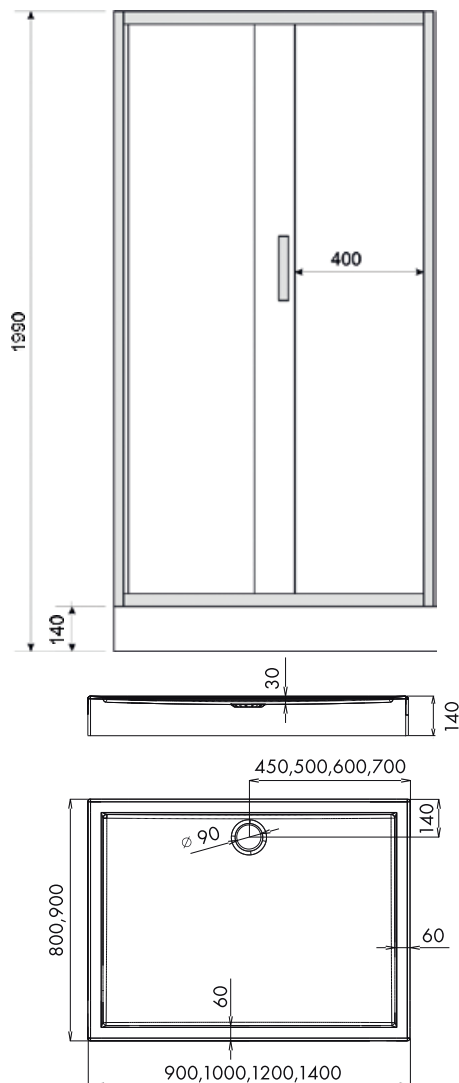

- Алюминиевые профили, цвет: черный
- Закаленное синее стекло толщиной 5 мм
- Двери на двойных роликах верхних и двойных, съемных нижних
- Возможность правостороннего или левостороннего монтажа
- Польский душевой поддон высотой 14 см (интегрированный корпус)

Индекс: **KP-DORIS-Черный-SZ**
80x100x185 см
(кабина без душевого поддона)
EAN: 5902230824942

Индекс: **KP-DORIS-Черный**
80x100x200 см
(кабина с душевым поддоном)
EAN: 5902230824843