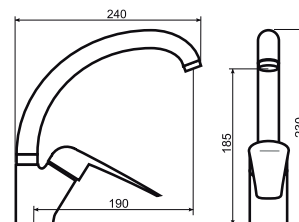

Индекс: **ARM-AQUA-5**

12шт.

В комплекте:  
- гибкое соединение G 3/8-M10x1

5 902230 801943

**Смеситель для мойки  
асимметричный**

Индекс: **ARM-AQUA-5A**

12шт.

В комплекте:  
- гибкое соединение G 3/8 G 3/8-M10x1