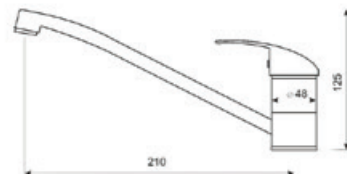

ОМІКРОН

5 90829 3519849

Смеситель для раковины

Индекс: **ARM-OMIK-6**

12шт.

В комплект входят:
автоматический штекер / гибкое соединение G 3/8-
M10x1

5 90829 3519856

Смеситель для мойки

Индекс: **ARM-OMIK-5**

12шт.

В комплект входит:
гибкое соединение G 3/8-M10x1

5 90829 3519887

Смеситель для мойки настенный

Индекс: **ARM-OMIK-3**

12шт.

Длина излива 23см