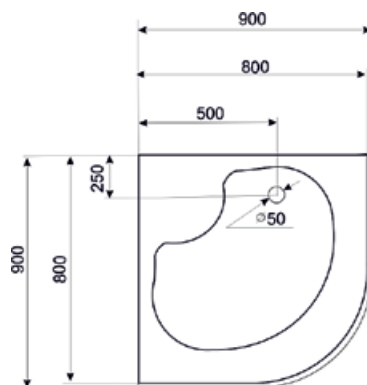

ДУШЕВЫЕ КАБИНЫ С ГИДРОМАССАЖЕМ

Liveno®

LARA

LARA

- Аллюминиевые профили, сатиновые
- Двери: закаленное стекло - 4мм, цвет графитовый
- Задняя панель: закаленное стекло - 4мм, цвет черный
- Центральная панель серебристого цвета

Fittings:

- 6 форсунок для гидромассажа
- Дождевой душ
- Полка для аксессуаров
- Душевой набор
- Двери раздвижные на двойных роликах верхних и одинарных, съемных нижних
- Душевой поддон высотой 45 см (интегрированный корпус)

Индекс: **KH-LARA-4590-G**

90x90x235 см

EAN: 5902230849730

Индекс: **KH-LARA-4580-G**

80x80x235 см

EAN: 5902230849723