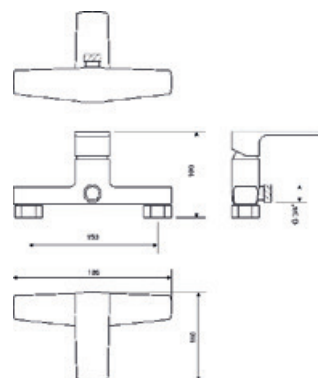

59 0223 08 2531 4

Смеситель для раковины

Индекс: **ARM-MURO-6**

12шт.