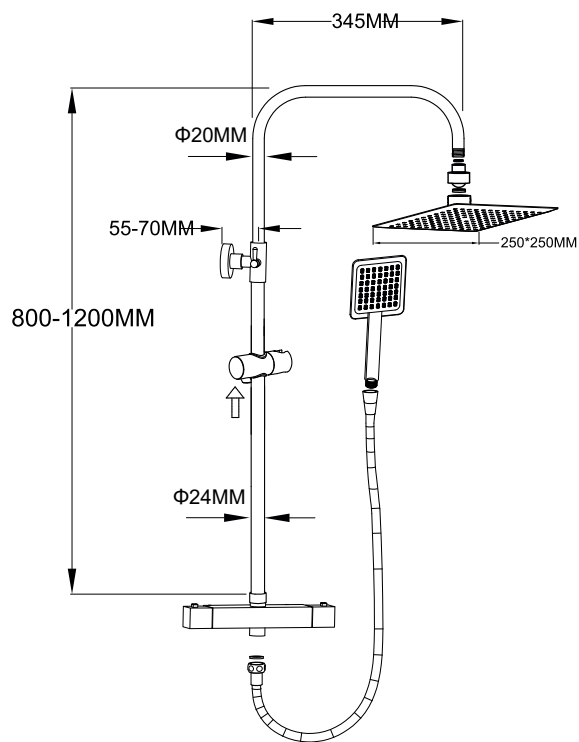

## MODERN

- Душевая лейка SLIM размером 25x25 см и регулируемым углом наклона.
- Регулируемая высота 80 - 120 см
- Стойка из нержавеющей стали
- 1-функциональная душевая лейка
- Душевой шланг в комплекте
- Функция AntiCalc
- СМЕСИТЕЛЬ ТЕРМОСТАТИЧЕСКИЙ ДЛЯ ДУША В КОМПЛЕКТЕ