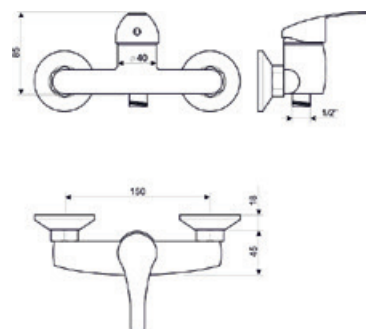

5 90829 3548672

Смеситель для раковины

с подвижным изливом

Индекс: **ARM-DECA35-6R**

12шт.