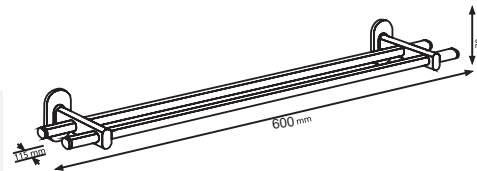

Стеклянная полка

5 902230 825253