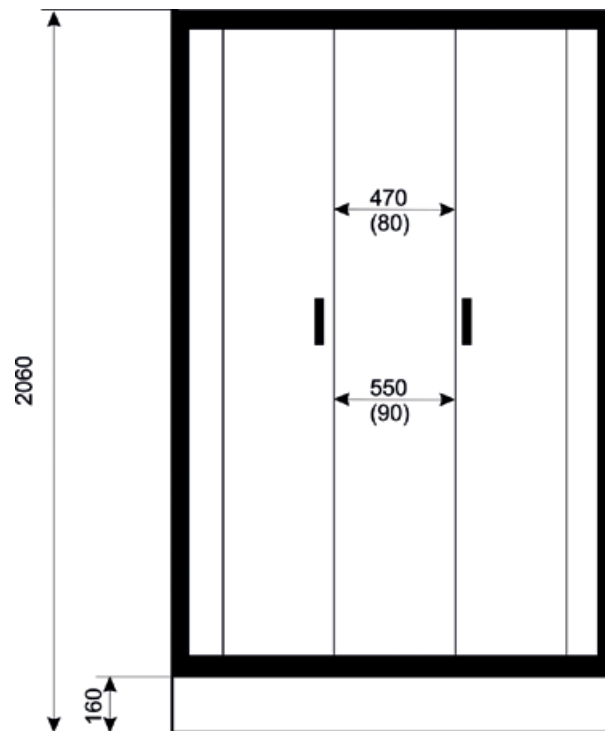

- Алюминиевые профили, цвет: черный
- Закаленное стекло толщиной 5 мм, цвет: прозрачный
- Двери на двойных роликах верхних и двойных, съемных нижних
- Польский душевой поддон высотой 16 см (интегрированный корпус) и радиусом 55см

Индекс: **KP-ULTRA-1580-T-SZ**

80x80 (кабина без душевого поддона)

EAN: 5902230825208

Индекс: **KP-ULTRA-1580-T**

80x80 (кабина с душевым поддоном)

EAN: 5902230825192

Индекс: **KP-ULTRA-1590-T-SZ**

90x90 (кабина без душевого поддона)

EAN: 5902230825543

Индекс: **KP-ULTRA-1590-T**

90x90 (кабина с душевым поддоном)

EAN: 5902230825208