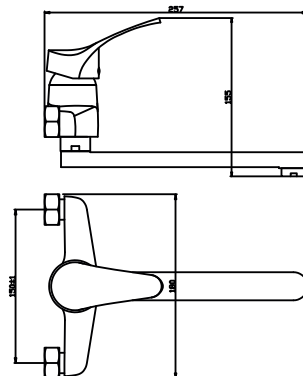

## OCEAN

**Смеситель для ванны настенный**

Индекс: **ARM-OCEAN-2**

12шт.

**Смеситель для мойки настенный**

Индекс: **ARM-OCEAN-3**

12шт.

Длина излива 25см