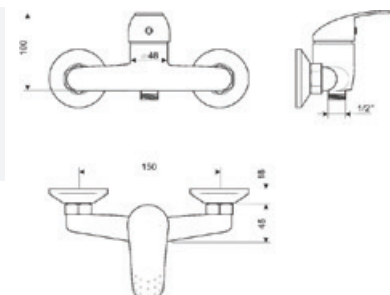

Индекс: **ARM-ОМІК-2**

12шт.

- В комплект входят:
- 1-функциональная душевая лейка
  - Шланг для воды
  - Точечный захват

5 90829 3519863

**Смеситель для душа настенный**

Индекс: **ARM-ОМІК-4**

12шт.

- В комплект входят:
- 1-функциональная душевая лейка
  - Шланг для воды
  - Точечный захват