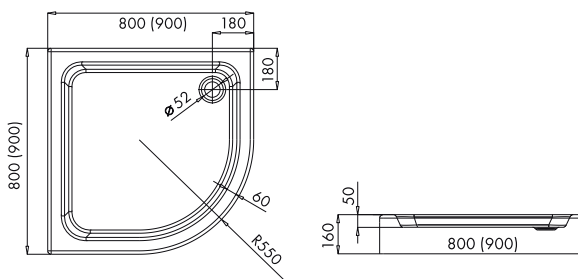

КАМА

- Алюминиевые профили, цвет: хром
- Закаленное графитовое стекло толщиной 4 мм
- Двери на двойных роликах верхних и одинарных, съемных нижних
- Польский душевой поддон высотой 16 см (интегрированный корпус) и радиусом 55 см

Индекс: **KP-KAMA-1580-G-SZ**
80x80x180см
(кабина без душевого поддона)
EAN: 5902230800281

Индекс: **KP-KAMA-1580-G**
80x80x195см
(кабина с душевым поддоном)
EAN: 5908293555700

Индекс: **KP-KAMA-1590-G-SZ**
90x90x180см
(кабина без душевого поддона)
EAN: 5902230800398

Индекс: **KP-KAMA-1590-G**
90x90x195см
(кабина с душевым поддоном)
EAN: 5908293555717