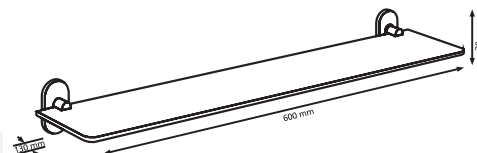

## MURO

Настенный полотенцедержатель двойной 60 см

5 902230 825246

Стеклянная полка

5 902230 825253

Настенный полотенцедержатель 40 см

5 902230 825260

Ершик подвесной