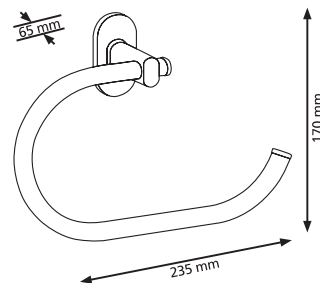

5 902230 825222

Настенный полотенцедержатель