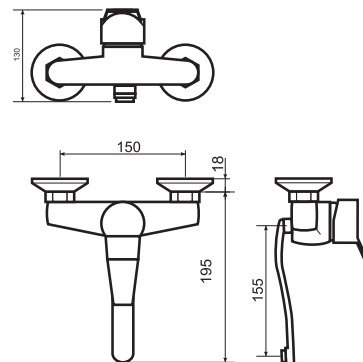

Длина излива 17см

5 90829 3527332

**Смеситель для душа настенный**

Индекс: **ARM-VESTO-4**

12шт.

В комплект входят:

- 1-функциональная душевая лейка
- Шланг для воды
- Точечный захват