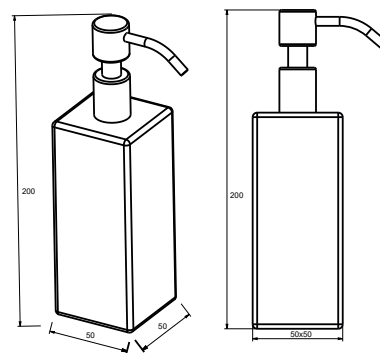

Дозатор жидкого мыла 200 мл