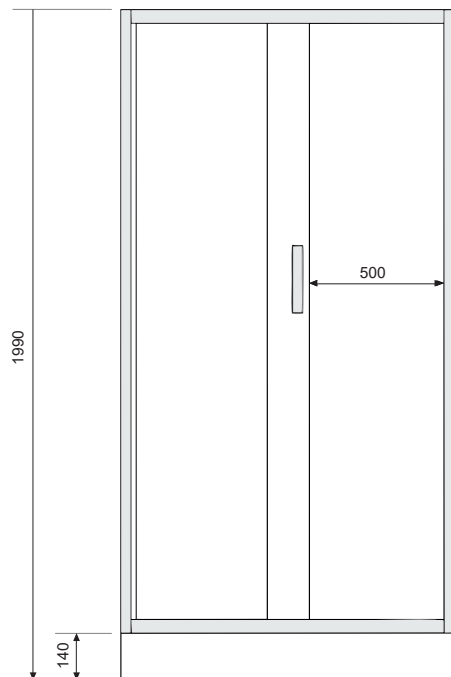

- Алюминиевые профили, цвет: черный
- Закаленное синее стекло толщиной 5 мм
- Двери на двойных роликах верхних и двойных, съемных нижних
- Возможность правостороннего или левостороннего монтажа
- Польский душевой поддон высотой 14 см (интегрированный корпус)

Индекс: **KP-DORIS-Черный-XL-SZ**
80x120x185 см
(кабина без душевого поддона)
EAN: 5902230824492

Индекс: **KP-DORIS-Черный-XL**
80x120x200 см
(кабина с душевым поддоном)
EAN: 5902230824560