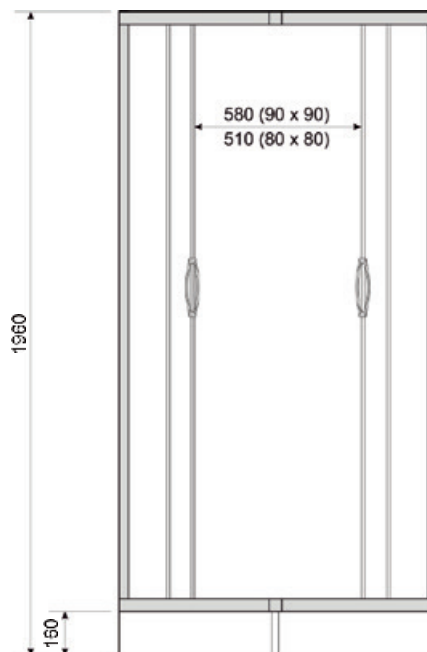

КАМА-Q

**POLSKI
BRODZIK**

- Алюминиевые профили, цвет: хром
- Закаленное графитовое стекло толщиной 4 мм
- Двери на двойных роликах верхних и одинарных, съемных нижних
- Польский душевой поддон высотой 16 см (интегрированный корпус)

Индекс: **KP-KAMA-Q-1580-G-SZ**
80x80x180см
(кабина без душевого поддона)
EAN: 5902230800366

Индекс: **KP-KAMA-Q-1580-G**
80x80x195см
(кабина с душевым поддоном)
EAN: 5902230800038

Индекс: **KP-KAMA-Q-1590-G-SZ**
90x90x180см
(кабина без душевого поддона)
EAN: 5902230800373

Индекс: **KP-KAMA-Q-1590-G**
90x90x195см
(кабина с душевым поддоном)
EAN: 5902230800045