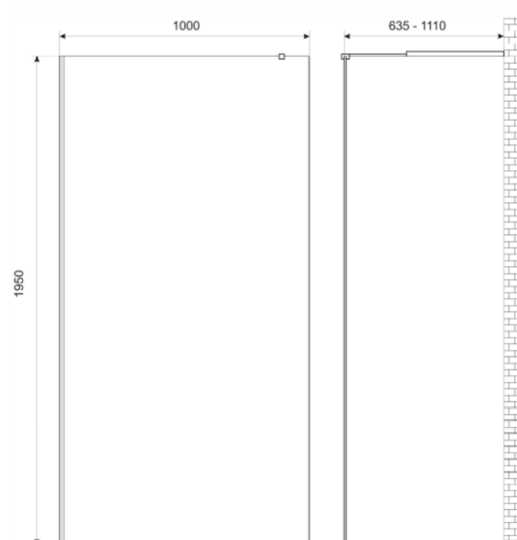

## WALK-IN NEGRO

- Profil chrom
- Szkło hartowane - 8 mm
- Wspornik regulowany ze stali nierdzewnej o długości 63,5 - 111 cm
- W komplecie uszczelka silikonowa mocowana pomiędzy szybą a podłożem

Index: **W-NEGRO**  
100x195 cm  
EAN: 5908293551399