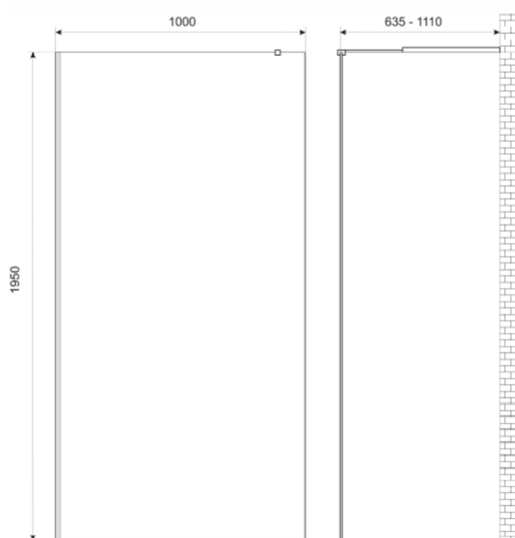

WALK-IN CLEARIO

- Profil chrom
- Szkło hartowane - 6 mm
- Wspornik regulowany ze stali nierdzewnej o długości 63,5 - 111 cm
- W komplecie uszczelka silikonowa mocowana pomiędzy szybą a podłożem

Index: **W-CLEARIO**
 100x195 cm
 EAN: 5908293558022