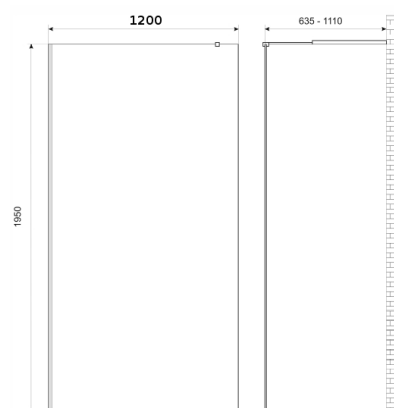

## WALK-IN VERTICO

- Profil chrom
- Szkło hartowane - 8 mm
- Wspornik regulowany ze stali nierdzewnej o długości 63,5 - 111 cm
- W komplecie uszczelka silikonowa mocowana pomiędzy szybą a podłożem

**ŚCIANA PRYSZNICOWA**  
 Index: **W-VERTICO90**  
 90x195 cm  
 EAN: 5902230824454

**ŚCIANA PRYSZNICOWA**  
 Index: **W-VERTICO 100**  
 100x195 cm  
 EAN: 5908293551382

**ŚCIANA PRYSZNICOWA**  
 Index: **W-VERTICO120**  
 120x195 cm  
 EAN: 5902230824461