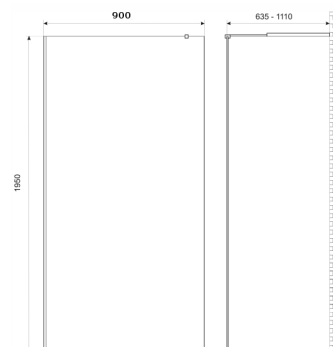

## WALK-IN VERTICO

- Profil chrom
- Szkło hartowane - 8 mm
- Wspornik regulowany ze stali nierdzewnej o długości 63,5 - 111 cm
- W komplecie uszczelka silikonowa mocowana pomiędzy szybą a podłożem

**ŚCIANA PRYSZNICOWA**  
 Index: **W-VERTICO90**  
 90x195 cm  
 EAN: 5902230824454

**ŚCIANA PRYSZNICOWA**  
 Index: **W-VERTICO 100**  
 100x195 cm  
 EAN: 5908293551382

**ŚCIANA PRYSZNICOWA**  
 Index: **W-VERTICO120**  
 120x195 cm  
 EAN: 5902230824461