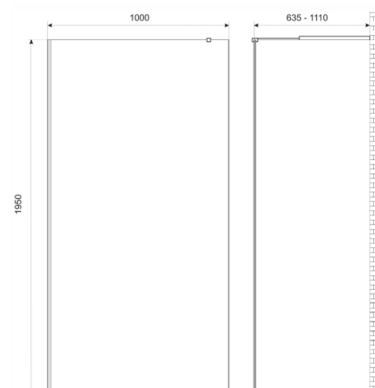

## WALK-IN VERTICO

- Profil chrom
- Szkło hartowane - 8 mm
- Wspornik regulowany ze stali nierdzewnej o długości 63,5 - 111 cm
- W komplecie uszczelka silikonowa mocowana pomiędzy szybą a podłożem

**ŚCIANA PRYSZNICOWA**  
 Index: **W-VERTICO90**  
 90x195 cm  
 EAN: 5902230824454

**ŚCIANA PRYSZNICOWA**  
 Index: **W-VERTICO 100**  
 100x195 cm  
 EAN: 5908293551382

**ŚCIANA PRYSZNICOWA**  
 Index: **W-VERTICO120**  
 120x195 cm  
 EAN: 5902230824461