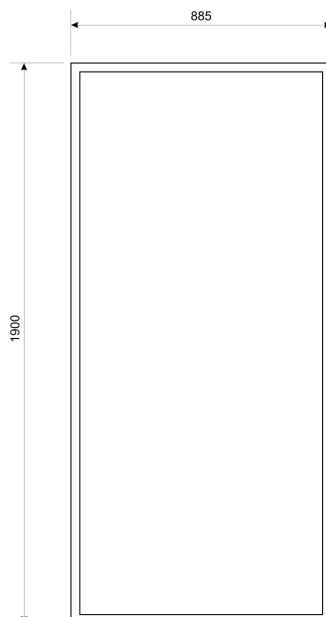

### ŚCIANKI PRYSZNICOWE

wymiary 80 x 190 cm

profil chrom

szkło hartowane - 6 mm, z powłoką samoczyszczającą „NANO”

Index: **S-BRAVO-80-T**

Kolor: transparentny

EAN: 5902230800083

Index: **S-BRAVO-80-G**

Kolor: grafitowy

EAN: 5902230800137

Ścianka przeznaczona do budowy kabin z drzwiami BRAVO

### ŚCIANKI PRYSZNICOWE

wymiary 90 x 190 cm

profil chrom

szkło hartowane - 6 mm, z powłoką samoczyszczającą „NANO”

Index: **S-BRAVO-90-T**

Kolor: transparentny

EAN: 5902230800090

Index: **S-BRAVO-90-G**