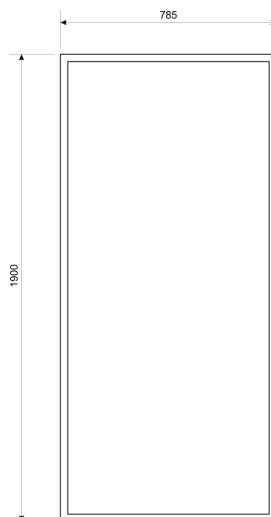

### ŚCIANKI PRYSZNICOWE

wymiary 80 x 190 cm

profil chrom

szkło hartowane - 6 mm, z powłoką samoczyszczającą „NANO”

Index: **S-BRAVO-80-T**

Kolor: transparentny

EAN: 5902230800083

Index: **S-BRAVO-80-G**

Kolor: grafitowy

EAN: 5902230800137

Ścianka przeznaczona do budowy kabin z drzwiami BRAVO

### ŚCIANKI PRYSZNICOWE

wymiary 90 x 190 cm

profil chrom

szkło hartowane - 6 mm, z powłoką samoczyszczającą „NANO”

Index: **S-BRAVO-90-T**

Kolor: transparentny

EAN: 5902230800090

Index: **S-BRAVO-90-G**