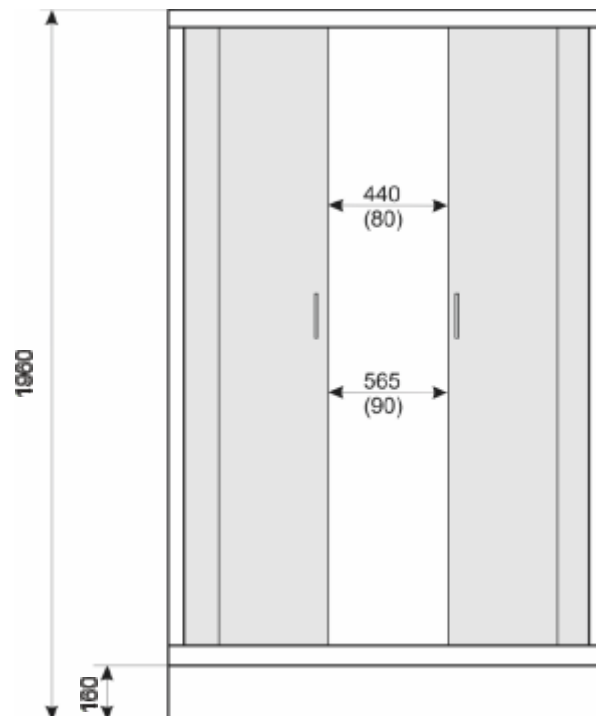

CELINE

- Profile aluminiowe, satynowe
- Szkło hartowane, transparentne, grubość 4mm
- Drzwi na podwójnych rolkach górnych i pojedynczych, wypinanych dolnych
- Brodzik polski o wysokości 16cm (zintegrowana obudowa) i promieniu 55cm

Index: **KP-CELINE-1580-T-SZ**
80x80x180 cm (kabina bez brodzika)
EAN: 5902230800410

Index: **KP-CELINE-1580-T**
80x80x195 cm (kabina z brodzikiem)
EAN: 5908293555779

Index: **KP-CELINE-1590-T-SZ**
90x90x180 cm (kabina bez brodzika)
EAN: 5902230800427

Index: **KP-CELINE-1590-T**
90x90x195 cm (kabina z brodzikiem)
EAN: 5908293555786