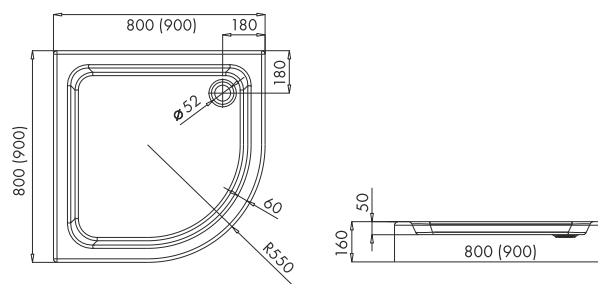

CELINE

- Profile aluminiowe, satynowe
- Szkło hartowane, transparentne, grubość 4mm
- Drzwi na podwójnych rolkach górnych i pojedynczych, wypinanych dolnych
- Brodzik polski o wysokości 16cm (zintegrowana obudowa) i promieniu 55cm

Index: **KP-CELINE-1580-T-SZ**
80x80x180 cm (kabina bez brodzika)
EAN: 5902230800410

Index: **KP-CELINE-1580-T**
80x80x195 cm (kabina z brodzikiem)
EAN: 5908293555779

Index: **KP-CELINE-1590-T-SZ**
90x90x180 cm (kabina bez brodzika)
EAN: 5902230800427

Index: **KP-CELINE-1590-T**
90x90x195 cm (kabina z brodzikiem)
EAN: 5908293555786