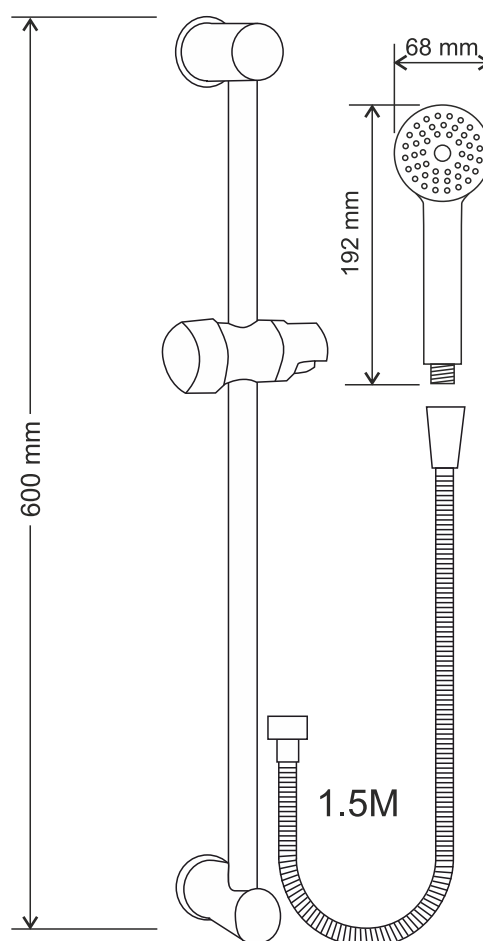

COLIMA

- Słuchawka prysznicowa 1 – funkcyjna
- Wąż prysznicowy 1,5m
- Elementy montażowe

Index: **ZP-COLIMA**

5 902230 849891