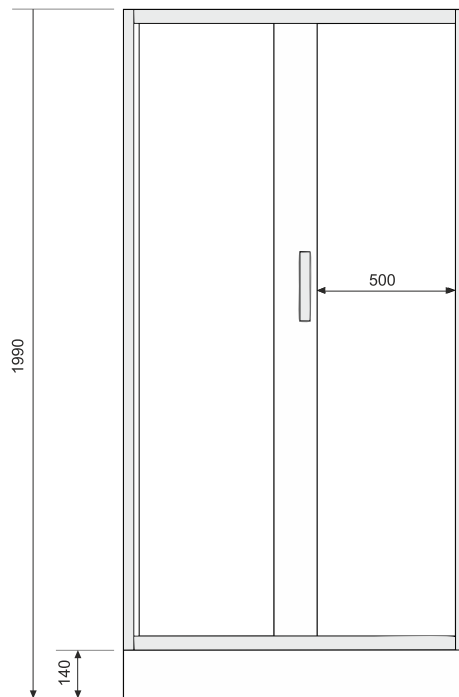

DORIS BLACK XL

**POLSKI
BRODZIK**

- Profile aluminiowe, kolor: czarny
- Szkło hartowane, niebieskie 5mm
- Drzwi na podwójnych rolkach górnych i podwójnych wypinanych dolnych
- Możliwość montażu prawo lub lewostronnego
- Brodzik polski o wysokości 14cm (zintegrowana obudowa)

Index: **KP-DORIS BLACK XL**
80x120x200 (kabina z brodzikiem)
EAN: 5902230824492

Index: **KP-DORIS BLACK XL-SZ**
80x120x185 (kabina bez brodzika)
EAN: 5902230824560