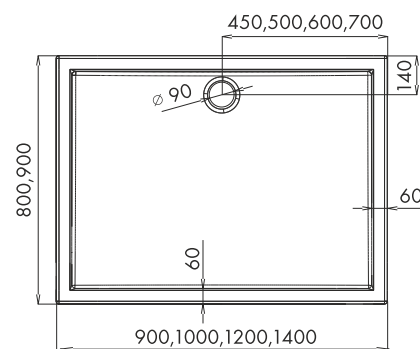

DORIS BLACK XL

**POLSKI
BRODZIK**

- Profile aluminiowe, kolor: czarny
- Szkło hartowane, niebieskie 5mm
- Drzwi na podwójnych rolkach górnych i podwójnych wypinanych dolnych
- Możliwość montażu prawo lub lewostronnego
- Brodzik polski o wysokości 14cm (zintegrowana obudowa)

Index: **KP-DORIS BLACK XL**
80x120x200 (kabina z brodzikiem)
EAN: 5902230824492

Index: **KP-DORIS BLACK XL-SZ**
80x120x185 (kabina bez brodzika)
EAN: 5902230824560