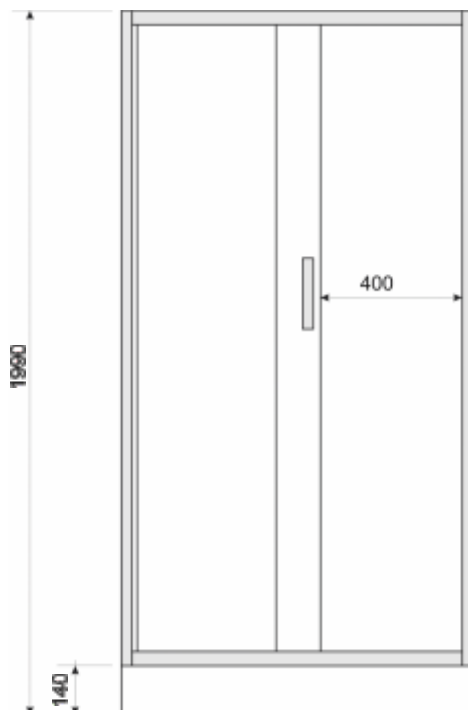

## DORIS XL

**POLSKI  
BRODZIK**

- Profile aluminiowe, kolor: chrom
- Szkło hartowane transparentne 5mm
- Drzwi na podwójnych rolkach górnych i podwójnych wypinanych dolnych
- Możliwość montażu prawo lub lewostronnego
- Brodzik polski o wysokości 14cm (zintegrowana obudowa)

Index: **KP-DORIS XL**  
80x120x200 (kabina z brodzikiem)  
EAN: 5902230824478

Index: **KP-DORIS XL - SZ**  
80x120x185 (kabina bez brodzika)  
EAN: 5902230824577