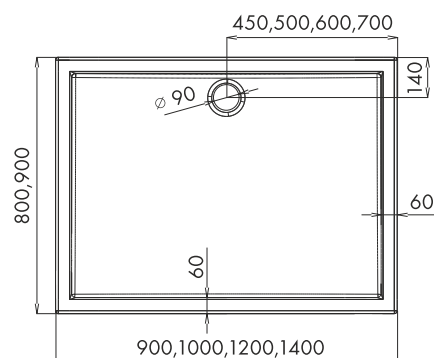

## DORIS XL

**POLSKI  
BRODZIK**

- Profile aluminiowe, kolor: chrom
- Szkło hartowane transparentne 5mm
- Drzwi na podwójnych rolkach górnych i podwójnych wypinanych dolnych
- Możliwość montażu prawo lub lewostronnego
- Brodzik polski o wysokości 14cm (zintegrowana obudowa)

Index: **KP-DORIS XL**  
80x120x200 (kabina z brodzikiem)  
EAN: 5902230824478

Index: **KP-DORIS XL - SZ**  
80x120x185 (kabina bez brodzika)  
EAN: 5902230824577