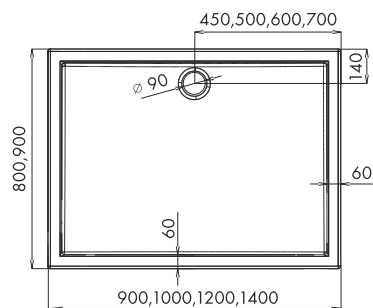

DORIS

- Profile aluminiowe, kolor: chrom
- Szkło hartowane o grubości 5mm, kolor: transparentny
- Drzwi na podwójnych rolkach górnych i podwójnych wypinanych dolnych
- Możliwość montażu prawo lub lewostronnego
- Brodzik polski o wysokości 14cm (zintegrowana obudowa)

Index: **KP-DORIS-15X100-T-SZ**

80x100x185 cm (kabina bez brodzika)
EAN: 5902230800403

Index: **KP-DORIS-15X100-T**

80x100x200 cm (kabina z brodzikiem)
EAN: 5908293559791