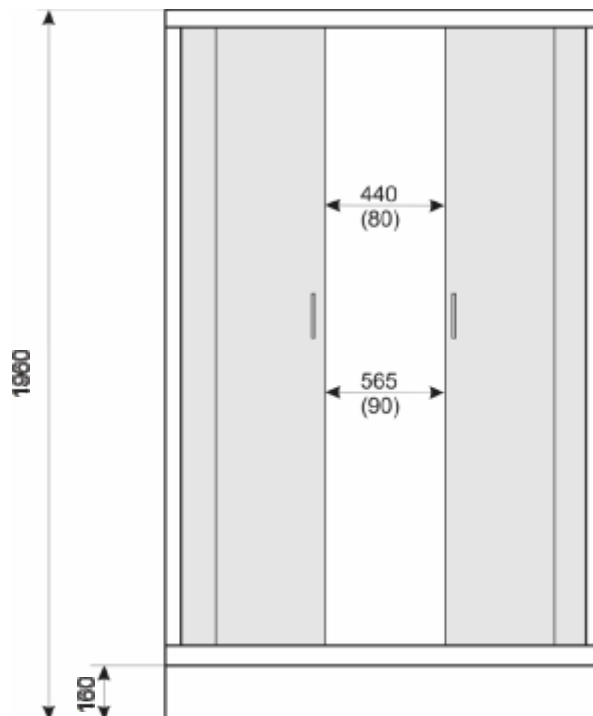

KAMA

- Profile aluminiowe, kolor: chrom
- Szkło hartowane, grafitowe, grubość 4mm
- Drzwi na podwójnych rolkach górnych i pojedynczych, wypinanych dolnych
- Brodzik polski o wysokości 16cm (zintegrowana obudowa) i promieniu 55cm

Index: **KP-KAMA-1580-G-SZ**

80x80x180 cm (kabina bez brodzika)

EAN: 5902230800281

Index: **KP-KAMA-1580-G)**

80x80x195 cm (kabina z brodzikiem)

EAN: 5908293555700

Index: **KP-KAMA-1590-G-SZ**

90x90x180 cm (kabina bez brodzika)

EAN: 5902230800398

Index: **KP-KAMA-1590-G**

90x90x195 cm (kabina z brodzikiem)

EAN: 5908293555717