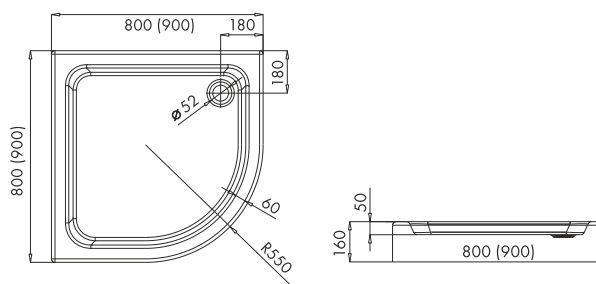

KAMA

- Profile aluminiowe, kolor: chrom
- Szkło hartowane, grafitowe, grubość 4mm
- Drzwi na podwójnych rolkach górnych i pojedynczych, wypinanych dolnych
- Brodzik polski o wysokości 16cm (zintegrowana obudowa) i promieniu 55cm

Index: **KP-KAMA-1580-G-SZ**

80x80x180 cm (kabina bez brodzika)

EAN: 5902230800281

Index: **KP-KAMA-1580-G)**

80x80x195 cm (kabina z brodzikiem)

EAN: 5908293555700

Index: **KP-KAMA-1590-G-SZ**

90x90x180 cm (kabina bez brodzika)

EAN: 5902230800398

Index: **KP-KAMA-1590-G**

90x90x195 cm (kabina z brodzikiem)

EAN: 5908293555717