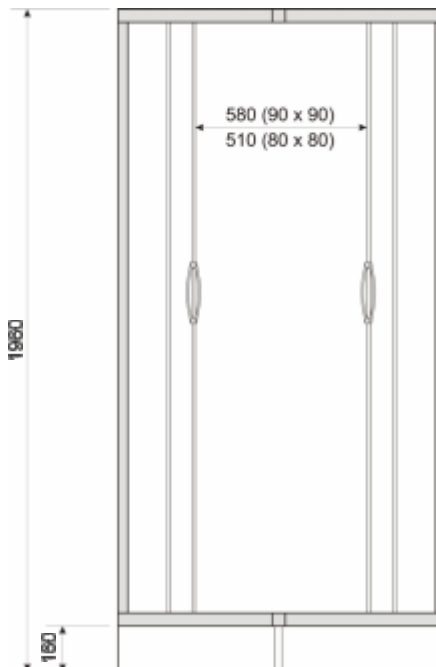

KAMA-Q

**POLSKI
BRODZIK**

- Profile aluminiowe, kolor: chrom
- Szkło hartowane, grafitowe, grubość 4mm
- Drzwi na podwójnych rolkach górnych i pojedynczych, wypinanych dolnych
- Brodzik polski i wysokości 16cm (zintegrowana obudowa)

Index: KP-KAMA-Q-1580-G-SZ
80x80x180 cm (kabina bez brodzika)
EAN: 5902230800366

Index: KP-KAMA-Q-1590-G-SZ
90x90x180 cm (kabina bez brodzika)
EAN: 5902230800373

Index: KP-KAMA-Q-1580-G
80x80x195 cm (kabina z brodzikiem)
EAN: 5902230800038

Index: KP-KAMA-Q-1590-G
90x90x195 cm (kabina z brodzikiem)
EAN: 5902230800045