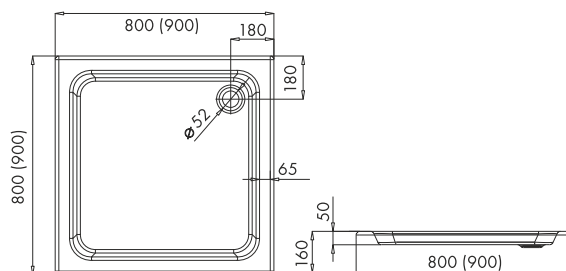

KAMA-Q

**POLSKI
BRODZIK**

- Profile aluminiowe, kolor: chrom
- Szkło hartowane, grafitowe, grubość 4mm
- Drzwi na podwójnych rolkach górnych i pojedynczych, wypinanych dolnych
- Brodzik polski i wysokości 16cm (zintegrowana obudowa)

Index: KP-KAMA-Q-1580-G-SZ
80x80x180 cm (kabina bez brodzika)
EAN: 5902230800366

Index: KP-KAMA-Q-1590-G-SZ
90x90x180 cm (kabina bez brodzika)
EAN: 5902230800373

Index: KP-KAMA-Q-1580-G
80x80x195 cm (kabina z brodzikiem)
EAN: 5902230800038

Index: KP-KAMA-Q-1590-G
90x90x195 cm (kabina z brodzikiem)
EAN: 5902230800045