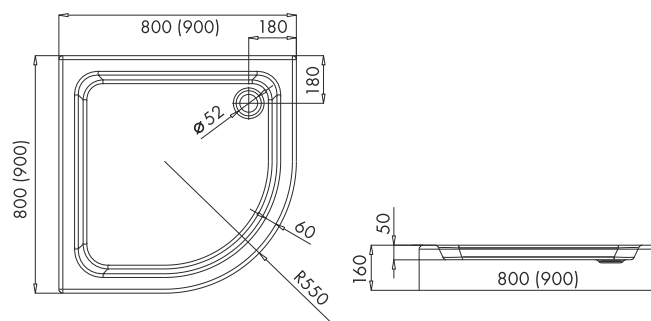

## MARGO 15 cm

- Profile aluminiowe, kolor: chrom
- Szkło hartowane, grafitowe, grubość 5mm z motywem ozdobnym
- Drzwi na podwójnych rolkach górnych i podwójnych, wypinanych dolnych
- Brodzik polski o wysokości 16cm (zintegrowana obudowa) i promieniu 55cm

Index: **KP-MARGO-1580-W-SZ**  
80x80x185 cm (kabina bez brodzika)  
EAN: 5902230800328

Index: **KP-MARGO-1580-W**  
80x80x200 cm (kabina z brodzikiem)  
EAN: 5908293533210

Index: **KP-MARGO-1590-W-SZ**  
90x90x185 cm (kabina bez brodzika)  
EAN: 5902230800335

Index: **KP-MARGO-1590-W**  
90x90x200 cm (kabina z brodzikiem)  
EAN: 5908293533227