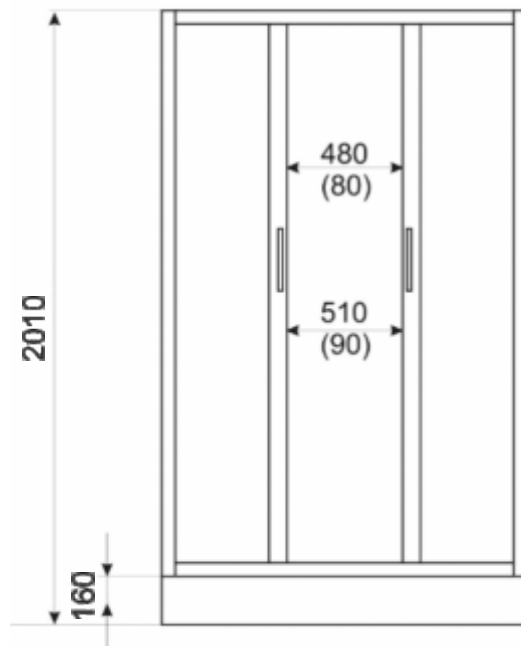

## MARGO 15 cm

- Profile aluminiowe, kolor: chrom
- Szkło hartowane, grafitowe, grubość 5mm z motywem ozdobnym
- Drzwi na podwójnych rolkach górnych i podwójnych, wypinanych dolnych
- Brodzik polski o wysokości 16cm (zintegrowana obudowa) i promieniu 55cm

Index: **KP-MARGO-1580-W-SZ**  
80x80x185 cm (kabina bez brodzika)  
EAN: 5902230800328

Index: **KP-MARGO-1580-W**  
80x80x200 cm (kabina z brodzikiem)  
EAN: 5908293533210

Index: **KP-MARGO-1590-W-SZ**  
90x90x185 cm (kabina bez brodzika)  
EAN: 5902230800335

Index: **KP-MARGO-1590-W**  
90x90x200 cm (kabina z brodzikiem)  
EAN: 5908293533227