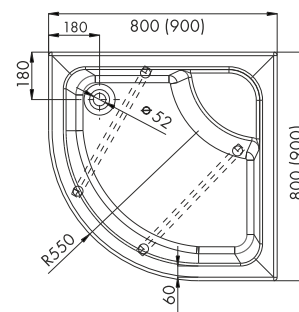

MARGO 41 cm

**POLSKI
BRODZIK**

- Profile aluminiowe, kolor: chrom
- Szkło hartowane o grubości 5mm z motywem ozdobnym
- Drzwi na podwójnych rolkach górnych i podwójnych, wypinanych dolnych
- Brodzik polski o wysokości 41cm (zintegrowana obudowa) i promieniu 55cm

Index: **KP-MARGO-4180-W-SZ**
80x80x160 cm (kabina bez brodzika)
EAN: 5902230800342

Index: **KP-MARGO-4180-W**
80x80x200 cm (kabina z brodzikiem)
EAN: 5908293559777

Index: **KP-MARGO-4190-W-SZ**
90x90x160 cm (kabina bez brodzika)
EAN: 5902230800359

Index: **KP-MARGO-4190-W**
90x90x200 cm (kabina z brodzikiem)
EAN: 5908293559784