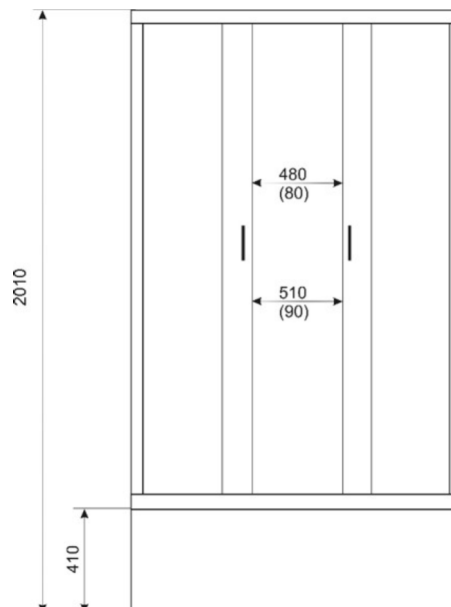

MARGO 41 cm

**POLSKI
BRODZIK**

- Profile aluminiowe, kolor: chrom
- Szkło hartowane o grubości 5mm z motywem ozdobnym
- Drzwi na podwójnych rolkach górnych i podwójnych, wypinanych dolnych
- Brodzik polski o wysokości 41cm (zintegrowana obudowa) i promieniu 55cm

Index: **KP-MARGO-4180-W-SZ**
80x80x160 cm (kabina bez brodzika)
EAN: 5902230800342

Index: **KP-MARGO-4180-W**
80x80x200 cm (kabina z brodzikiem)
EAN: 5908293559777

Index: **KP-MARGO-4190-W-SZ**
90x90x160 cm (kabina bez brodzika)
EAN: 5902230800359

Index: **KP-MARGO-4190-W**
90x90x200 cm (kabina z brodzikiem)
EAN: 5908293559784