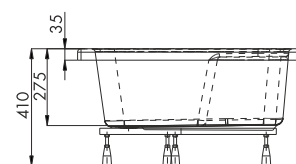

MARGO 41 cm

**POLSKI
BRODZIK**

- Profile aluminiowe, kolor: chrom
- Szkło hartowane o grubości 5mm z motywem ozdobnym
- Drzwi na podwójnych rolkach górnych i podwójnych, wypinanych dolnych
- Brodzik polski o wysokości 41cm (zintegrowana obudowa) i promieniu 55cm

Index: **KP-MARGO-4180-W-SZ**
80x80x160 cm (kabina bez brodzika)
EAN: 5902230800342

Index: **KP-MARGO-4180-W**
80x80x200 cm (kabina z brodzikiem)
EAN: 5908293559777

Index: **KP-MARGO-4190-W-SZ**
90x90x160 cm (kabina bez brodzika)
EAN: 5902230800359