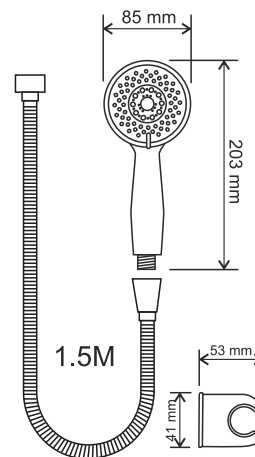

## ZP

5 908293 526915

Index: **ZP1**

- Słuchawka prysznicowa 1 – funkcyjna
- Wąż prysznicowy 1,5m
- Uchwyt punktowy słuchawki

5 908293 526922

Index: **ZP2**

- Słuchawka prysznicowa 3 – funkcyjna
- Wąż prysznicowy 1,5m
- Uchwyt punktowy słuchawki

5 908293 526946

Index: **ZP3**

- Słuchawka prysznicowa 5 – funkcyjna
- Wąż prysznicowy 1,5m
- Uchwyt punktowy słuchawki