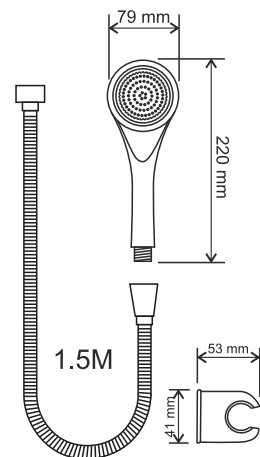

## ZP

5 908293 526915

Index: **ZP1**

- Słuchawka prysznicowa 1 – funkcyjna
- Wąż prysznicowy 1,5m
- Uchwyt punktowy słuchawki

5 908293 526922

Index: **ZP2**

- Słuchawka prysznicowa 3 – funkcyjna
- Wąż prysznicowy 1,5m
- Uchwyt punktowy słuchawki

5 908293 526946

Index: **ZP3**

- Słuchawka prysznicowa 5 – funkcyjna
- Wąż prysznicowy 1,5m
- Uchwyt punktowy słuchawki