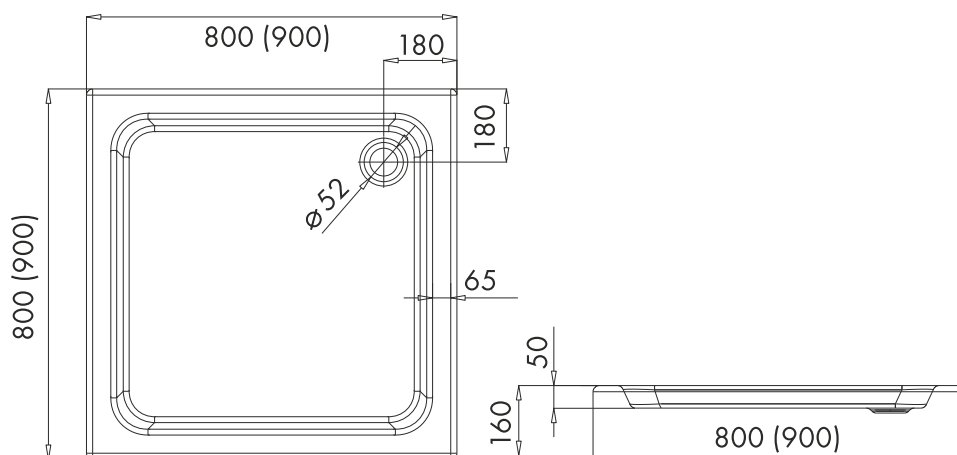

## KWADRATOWY

- Brodzik akrylowy, kwadratowy
- Wysokość 16cm
- Głębokość 5cm
- Odpływ 50mm

Index: **KWADRATOWY  
80X80X16**  
EAN: 5902230825093

Index: **KWADRATOWY  
90X90X16**  
EAN: 5902230825109