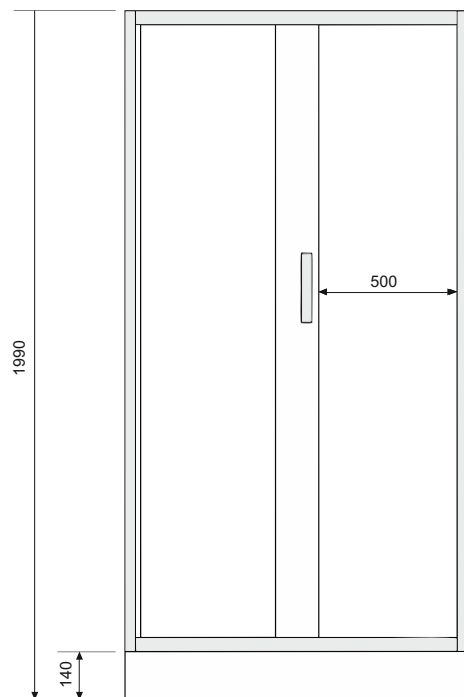

DORIS BLACK XL

**POLSKI
BRODZIK**

- Profile aluminiowe, kolor: czarny
- Szkło hartowane o grubości 6mm, kolor: transparentny
- Drzwi na podwójnych rolkach górnych i podwójnych wypinanych dolnych
- Możliwość montażu prawo lub lewostronnego
- Brodzik polski o wysokości 14cm (zintegrowana obudowa)

Index: **SZ-DORIS BLACK XL**
80x120x185 (kabina bez brodzika)
EAN: 5902230824959

Index: **KP-DORIS BLACK XL**
80x120x199 (kabina z brodzikiem)
EAN: 5902230824836