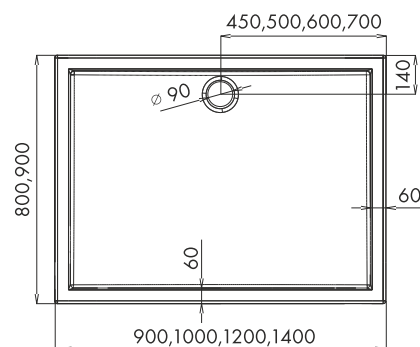

DORIS BLACK XL

**POLSKI
BRODZIK**

- Profile aluminiowe, kolor: czarny
- Szkło hartowane o grubości 6mm, kolor: transparentny
- Drzwi na podwójnych rolkach górnych i podwójnych wypinanych dolnych
- Możliwość montażu prawo lub lewostronnego
- Brodzik polski o wysokości 14cm (zintegrowana obudowa)

Index: **SZ-DORIS BLACK XL**
80x120x185 (kabina bez brodzika)
EAN: 5902230824959

Index: **KP-DORIS BLACK XL**
80x120x199 (kabina z brodzikiem)
EAN: 5902230824836