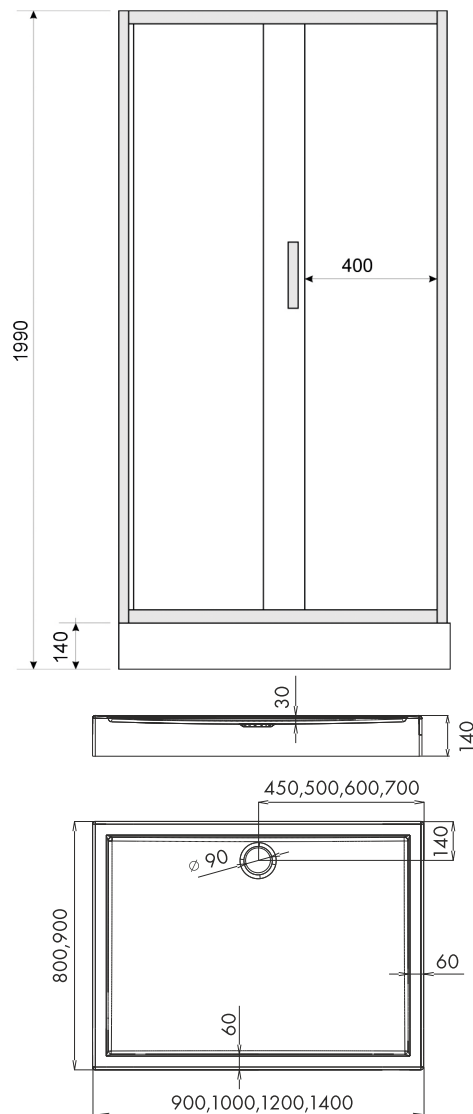

DORIS BLACK

**POLSKI
BRODZIK**

- Profile aluminiowe, kolor: czarny
- Szkło hartowane o grubości 5mm, kolor: transparentny
- Drzwi na podwójnych rolkach górnych i podwójnych wypinanych dolnych
- Możliwość montażu prawo lub lewostronnego
- Brodzik polski o wysokości 14cm (zintegrowana obudowa)

Index: **SZ-DORIS BLACK**

80x100x185 (kabina bez brodzika)
EAN: 5902230824942

Index: **KP-DORIS BLACK**

80x100x199 (kabina z brodzikiem)
EAN: 5902230824843