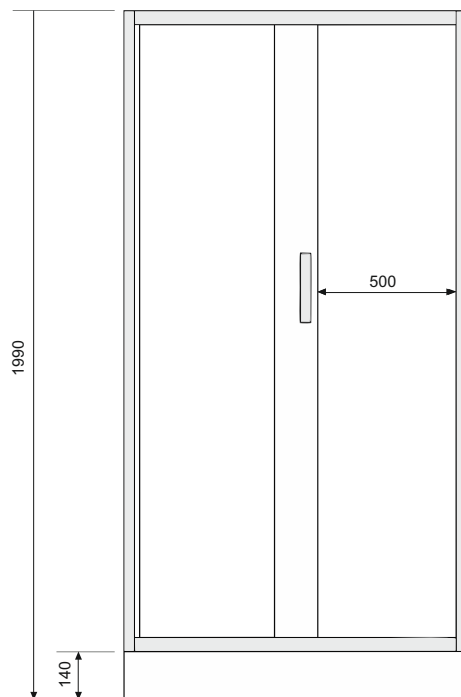

DORIS GOLD XL

**POLSKI
BRODZIK**

- Profile aluminiowe, kolor: złoty
- Szkło hartowane o grubości 6mm, kolor: transparentny
- Drzwi na podwójnych rolkach górnych i podwójnych wypinanych dolnych
- Możliwość montażu prawo lub lewostronnego
- Brodzik polski o wysokości 14cm (zintegrowana obudowa)

Index: **SZ-DORISGOLD-XL**

80x120x185 (kabina bez brodzika)
EAN: 5902230825857

Index: **KP-DORISGOLD-XL**

80x120x199 (kabina z brodzikiem)
EAN: 5902230825727