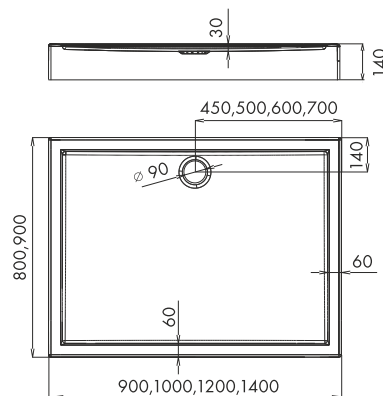

DORIS GOLD XL

**POLSKI
BRODZIK**

- Profile aluminiowe, kolor: złoty
- Szkło hartowane o grubości 6mm, kolor: transparentny
- Drzwi na podwójnych rolkach górnych i podwójnych wypinanych dolnych
- Możliwość montażu prawo lub lewostronnego
- Brodzik polski o wysokości 14cm (zintegrowana obudowa)

Index: **SZ-DORISGOLD-XL**

80x120x185 (kabina bez brodzika)
EAN: 5902230825857

Index: **KP-DORISGOLD-XL**

80x120x199 (kabina z brodzikiem)
EAN: 5902230825727