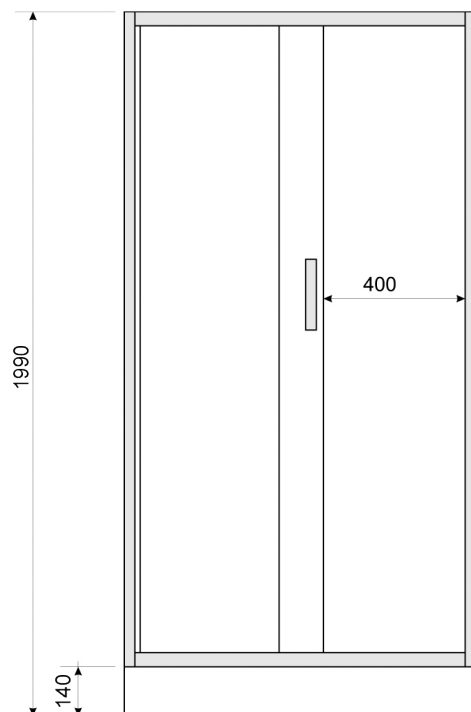

DORIS GOLD

**POLSKI
BRODZIK**

- Profile aluminiowe, kolor: złoty
- Szkło hartowane o grubości 5mm, kolor: transparentny
- Drzwi na podwójnych rolkach górnych i podwójnych wypinanych dolnych
- Możliwość montażu prawo lub lewostronnego
- Brodzik polski o wysokości 14cm (zintegrowana obudowa)

Index: **SZ-DORISGOLD**

80x100x185 (kabina bez brodzika)

EAN: 5902230825840

Index: **SZ-DORISGOLD**

80x100x199 (kabina z brodzikiem)

EAN: 5902230825710