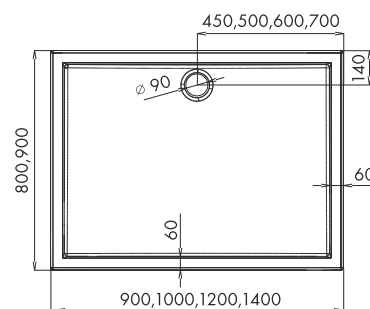

DORIS GOLD

**POLSKI
BRODZIK**

- Profile aluminiowe, kolor: złoty
- Szkło hartowane o grubości 5mm, kolor: transparentny
- Drzwi na podwójnych rolkach górnych i podwójnych wypinanych dolnych
- Możliwość montażu prawo lub lewostronnego
- Brodzik polski o wysokości 14cm (zintegrowana obudowa)

Index: **SZ-DORISGOLD**

80x100x185 (kabina bez brodzika)

EAN: 5902230825840

Index: **SZ-DORISGOLD**

80x100x199 (kabina z brodzikiem)

EAN: 5902230825710