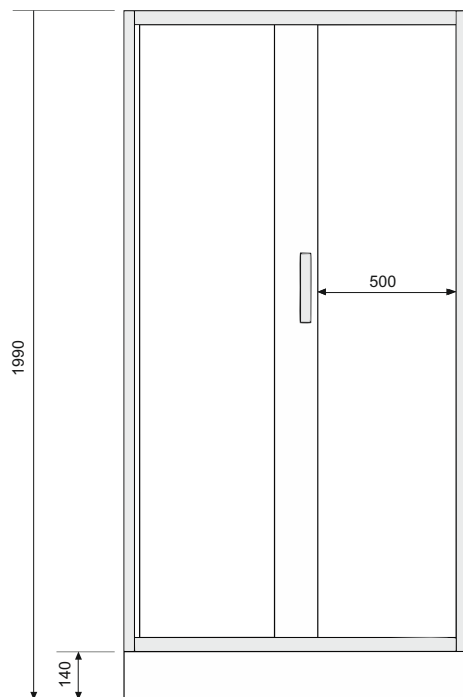

## DORIS XL

**POLSKA  
BRODZIK**

- Profile aluminiowe, kolor: chrom
- Szkło hartowane o grubości 6mm, kolor: transparentny
- Drzwi na podwójnych rolkach górnych i podwójnych wypinanych dolnych
- Możliwość montażu prawo lub lewostronnego
- Brodzik polski o wysokości 14cm (zintegrowana obudowa)

Index: **SZ-DORIS XL**

80x120x185 (kabina bez brodzika)

EAN: 5902230824577

Index: **KP-DORIS XL**

80x120x199 (kabina z brodzikiem)

EAN: 5902230824478