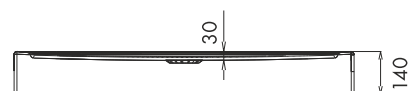

## DORIS XL

**POLSKA  
BRODZIK**

- Profile aluminiowe, kolor: chrom
- Szkło hartowane o grubości 6mm, kolor: transparentny
- Drzwi na podwójnych rolkach górnych i podwójnych wypinanych dolnych
- Możliwość montażu prawo lub lewostronnego
- Brodzik polski o wysokości 14cm (zintegrowana obudowa)

Index: **SZ-DORIS XL**

80x120x185 (kabina bez brodzika)

EAN: 5902230824577

Index: **KP-DORIS XL**

80x120x199 (kabina z brodzikiem)

EAN: 5902230824478