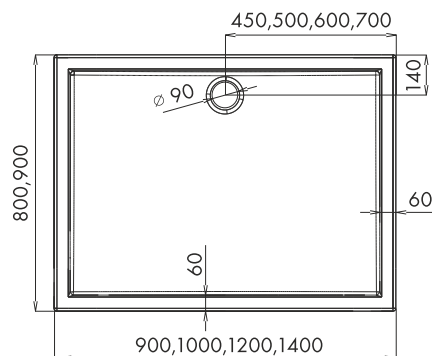

## DORIS XL

**POLSKA  
BRODZIK**

- Profile aluminiowe, kolor: chrom
- Szkło hartowane o grubości 6mm, kolor: transparentny
- Drzwi na podwójnych rolkach górnych i podwójnych wypinanych dolnych
- Możliwość montażu prawo lub lewostronnego
- Brodzik polski o wysokości 14cm (zintegrowana obudowa)

Index: **SZ-DORIS XL**

80x120x185 (kabina bez brodzika)

EAN: 5902230824577

Index: **KP-DORIS XL**

80x120x199 (kabina z brodzikiem)

EAN: 5902230824478