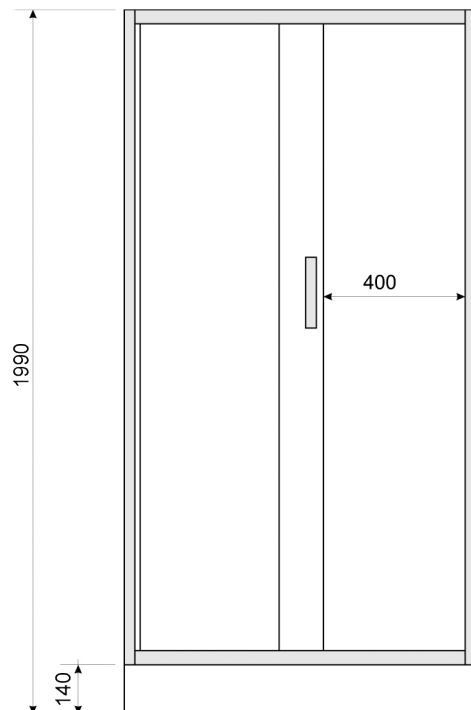

DORIS

**POLSKA
BRODZIK**

- Profile aluminiowe, kolor: chrom
- Szkło hartowane o grubości 5mm, kolor: transparentny
- Drzwi na podwójnych rolkach górnych i podwójnych wypinanych dolnych
- Możliwość montażu prawo lub lewostronnego
- Brodzik polski o wysokości 14cm (zintegrowana obudowa)

Index: **SZ-DORIS-15-100x80-T**
80x100x185 (kabina bez brodzika)
EAN: 5902230800403

Index: **KP-DORIS-15-100x80-T**
80x100x199 (kabina z brodzikiem)
EAN: 5908293559791