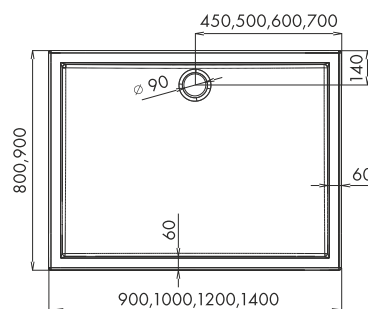

DORIS

**POLSKA
BRODZIK**

- Profile aluminiowe, kolor: chrom
- Szkło hartowane o grubości 5mm, kolor: transparentny
- Drzwi na podwójnych rolkach górnych i podwójnych wypinanych dolnych
- Możliwość montażu prawo lub lewostronnego
- Brodzik polski o wysokości 14cm (zintegrowana obudowa)

Index: **SZ-DORIS-15-100x80-T**
80x100x185 (kabina bez brodzika)
EAN: 5902230800403

Index: **KP-DORIS-15-100x80-T**
80x100x199 (kabina z brodzikiem)
EAN: 5908293559791