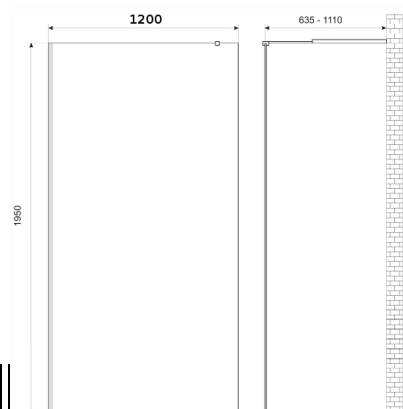

## WALK-IN GOLD

Index: **W-GOLD90**  
90x195CM  
EAN: 5902230825758

Index: **W-GOLD100**  
100x195CM  
EAN: 5902230825765

Index: **W-GOLD120**  
120x195CM  
EAN: 5902230825772

- Profile aluminiowe, kolor: złoty
- Szkło hartowane o grubości 8mm, kolor: transparentny
- Wspornik regulowany ze stali nierdzewnej