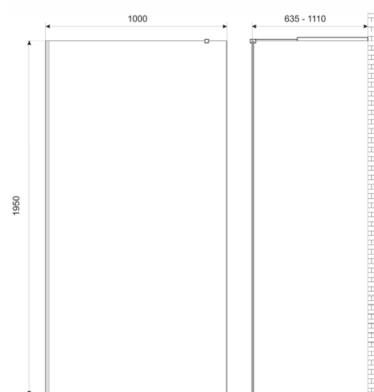

## WALK-IN GOLD

Index: **W-GOLD90**  
90x195CM  
EAN: 5902230825758

Index: **W-GOLD100**  
100x195CM  
EAN: 5902230825765

Index: **W-GOLD120**  
120x195CM  
EAN: 5902230825772

- Profile aluminiowe, kolor: złoty
- Szkło hartowane o grubości 8mm, kolor: transparentny
- Wspornik regulowany ze stali nierdzewnej