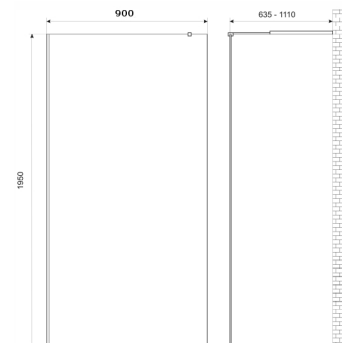

## WALK-IN GOLD

Index: **W-GOLD90**  
90x195CM  
EAN: 5902230825758

Index: **W-GOLD100**  
100x195CM  
EAN: 5902230825765

Index: **W-GOLD120**  
120x195CM  
EAN: 5902230825772

- Profile aluminiowe, kolor: złoty
- Szkło hartowane o grubości 8mm, kolor: transparentny
- Wspornik regulowany ze stali nierdzewnej