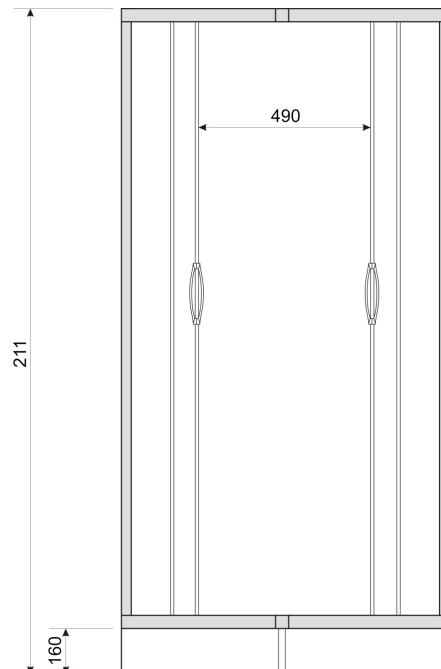

## INA GOLD Q

**POLSKI  
BRODZIK**

- Profile aluminiowe, kolor: złoty
- Szkło hartowane o grubości 6mm, kolor: transparentny
- Drzwi na podwójnych rolkach górnych i podwójnych wypinanych dolnych
- Brodzik polski o wysokości 16cm (zintegrowana obudowa)

Index: **SZ-INAGOLD-Q-90-T**  
90x90x195 (kabina bez brodzika)  
EAN: 5902230825871

Index: **KP-INAGOLD-Q-90-T**  
90x90x211 (kabina z brodzikiem)  
EAN: 5902230825741