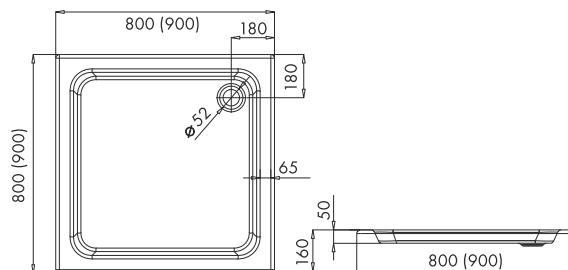

## INA GOLD Q

**POLSKI  
BRODZIK**

- Profile aluminiowe, kolor: złoty
- Szkło hartowane o grubości 6mm, kolor: transparentny
- Drzwi na podwójnych rolkach górnych i podwójnych wypinanych dolnych
- Brodzik polski o wysokości 16cm (zintegrowana obudowa)

Index: **SZ-INAGOLD-Q-90-T**  
90x90x195 (kabina bez brodzika)  
EAN: 5902230825871

Index: **KP-INAGOLD-Q-90-T**  
90x90x211 (kabina z brodzikiem)  
EAN: 5902230825741