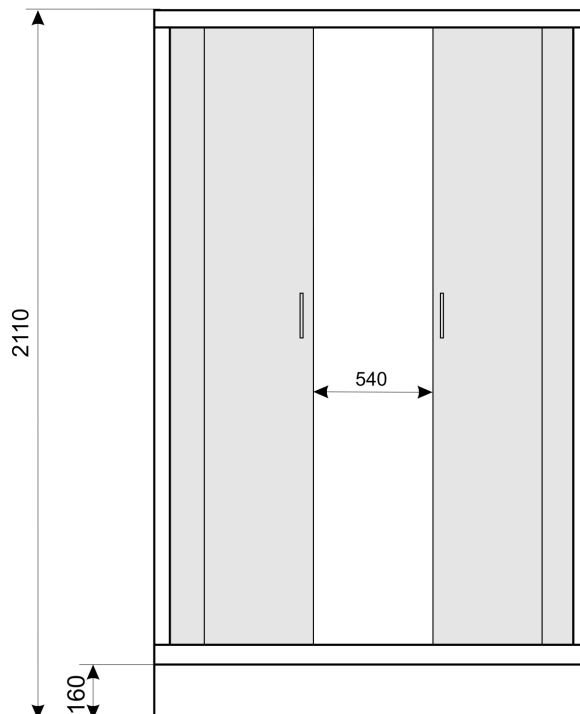

## INA GOLD

**POLSKI  
BRODZIK**

- Profile aluminiowe, kolor: złoty
- Szkło hartowane o grubości 6mm, kolor: transparentny
- Drzwi na podwójnych rolkach górnych i podwójnych wypinanych dolnych
- Brodzik polski o wysokości 16cm (zintegrowana obudowa) i promieniu 55cm

Index: **SZ-INAGOLD-90-T**  
90x90x195 (kabina bez brodzika)  
EAN: 5902230825864

Index: **KP-INAGOLD-90-T**  
90x90x211 (kabina z brodzikiem)  
EAN: 5902230825734