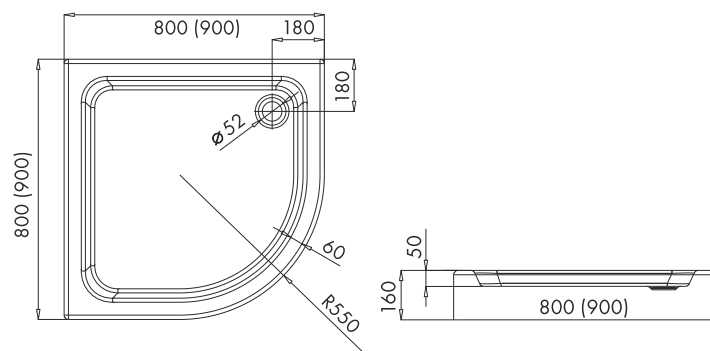

## INA GOLD

**POLSKI  
BRODZIK**

- Profile aluminiowe, kolor: złoty
- Szkło hartowane o grubości 6mm, kolor: transparentny
- Drzwi na podwójnych rolkach górnych i podwójnych wypinanych dolnych
- Brodzik polski o wysokości 16cm (zintegrowana obudowa) i promieniu 55cm

Index: **SZ-INAGOLD-90-T**  
90x90x195 (kabina bez brodzika)  
EAN: 5902230825864

Index: **KP-INAGOLD-90-T**  
90x90x211 (kabina z brodzikiem)  
EAN: 5902230825734