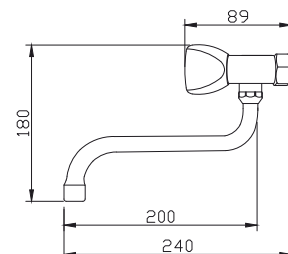

## KAJA

**Bateria umywalkowa stojąca**

Index: **ARM-KAJA-6**

EAN: 5908293518545

**Bateria umywalkowa ścienna**

Index: **ARM-KAJA-3A**

EAN: 5908293518569

**Bateria zlewozmywakowa ścienna**

Index: **ARM-KAJA-3**

EAN: 5908293518583

**Bateria wannowa ścienna**

Index: **ARM-KAJA-2**

EAN: 5908293518538