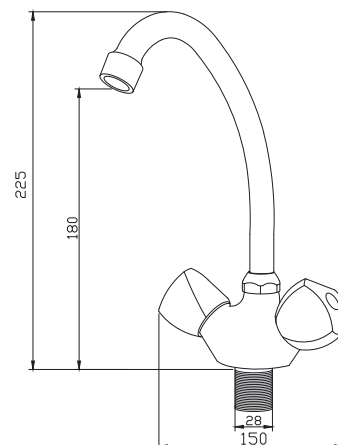

## KAJA

**Bateria umywalkowa stojąca**

Index: **ARM-KAJA-6**

EAN: 5908293518545

**Bateria umywalkowa ścienna**

Index: **ARM-KAJA-3A**

EAN: 5908293518569

**Bateria zlewozmywakowa ścienna**

Index: **ARM-KAJA-3**

EAN: 5908293518583

**Bateria wannowa ścienna**

Index: **ARM-KAJA-2**

EAN: 5908293518538