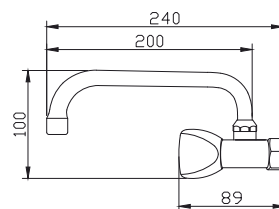

Bateria zlewozmywakowa ścienna

Index: **ARM-KAJA-3**

EAN: 5908293518583