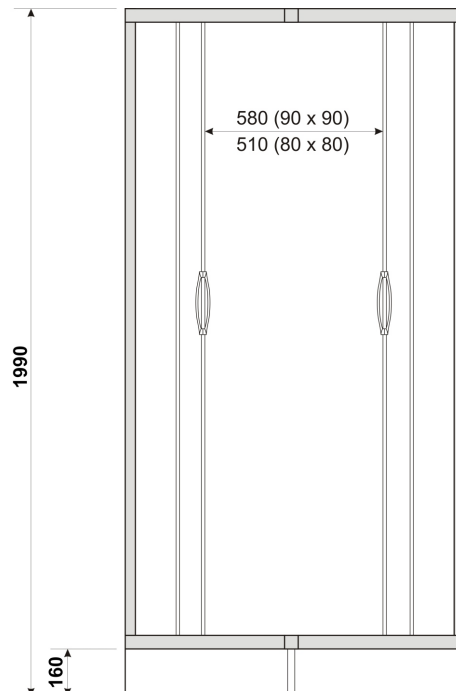

KAMA Q

**POLSKI
BRODZIK**

- Profile aluminiowe, kolor: chrom
- Szkło hartowane, transparentne, grubość 4mm
- Drzwi na podwójnych rolkach górnych i pojedynczych, wypinanych dolnych
- Brodzik polski o wysokości 16cm (zintegrowana obudowa)

Index: **SZ-KAMAQ-1580-T**
80x80x183 (kabina bez brodzika)
EAN: 5902230800625

Index: **KP-KAMAQ-1580-T**
80x80x199 (kabina z brodzikiem)
EAN: 5902230800601

Index: **SZ-KAMAQ-1590-T**
90x90x183 (kabina bez brodzika)
EAN: 5902230800632

Index: **KP-KAMAQ-1590-T**
90x90x199 (kabina z brodzikiem)
EAN: 5902230800618