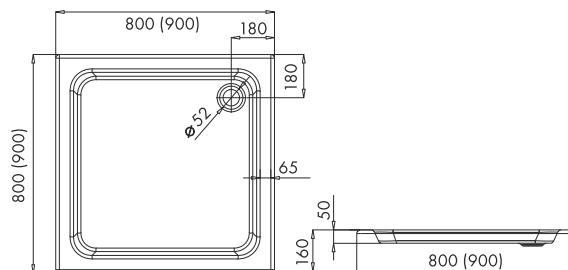

KAMA Q

**POLSKI
BRODZIK**

- Profile aluminiowe, kolor: chrom
- Szkło hartowane, transparentne, grubość 4mm
- Drzwi na podwójnych rolkach górnych i pojedynczych, wypinanych dolnych
- Brodzik polski o wysokości 16cm (zintegrowana obudowa)

Index: **SZ-KAMAQ-1580-T**
80x80x183 (kabina bez brodzika)
EAN: 5902230800625

Index: **KP-KAMAQ-1580-T**
80x80x199 (kabina z brodzikiem)
EAN: 5902230800601

Index: **SZ-KAMAQ-1590-T**
90x90x183 (kabina bez brodzika)
EAN: 5902230800632

Index: **KP-KAMAQ-1590-T**
90x90x199 (kabina z brodzikiem)
EAN: 5902230800618