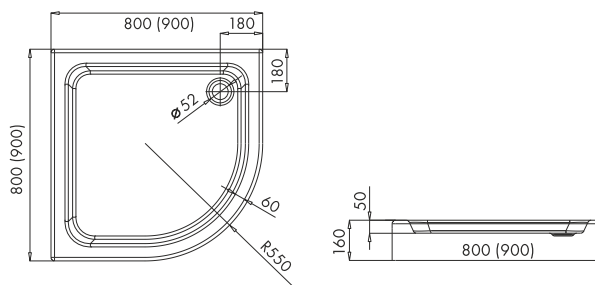

KAMA

- Profile aluminiowe, kolor: chrom
- Szkło hartowane, transparentne, grubość 4mm
- Drzwi na podwójnych rolkach górnych i pojedynczych, wypinanych dolnych
- Brodzik polski o wysokości 16cm (zintegrowana obudowa) i promieniu 55cm

Index: **SZ-KAMA-1580-T**
80x80x183 (kabina bez brodzika)
EAN: 5902230800304

Index: **KP-KAMA-1580-T**
80x80x199 (kabina z brodzikiem)
EAN: 5908293557940

Index: **SZ-KAMA-1590-T**
90x90x183 (kabina bez brodzika)
EAN: 5902230800311

Index: **KP-KAMA-1590-T**
90x90x199 (kabina z brodzikiem)
EAN: 5908293557957