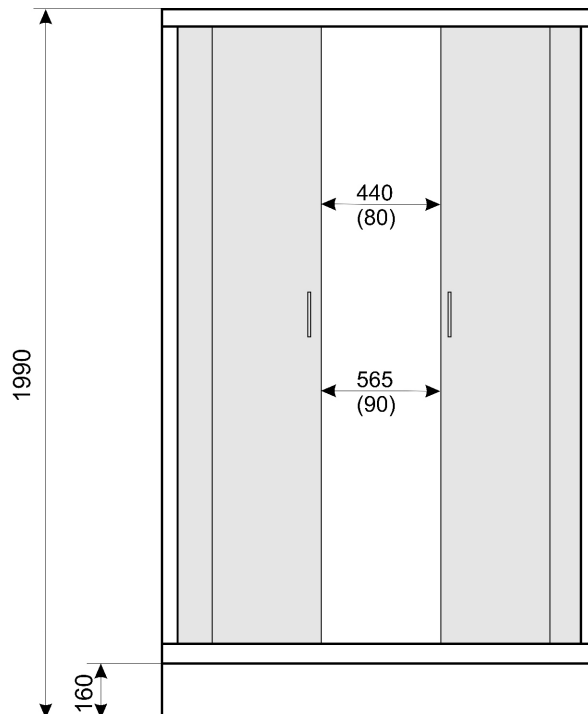

KAMA

- Profile aluminiowe, kolor: chrom
- Szkło hartowane, transparentne, grubość 4mm
- Drzwi na podwójnych rolkach górnych i pojedynczych, wypinanych dolnych
- Brodzik polski o wysokości 16cm (zintegrowana obudowa) i promieniu 55cm

Index: **SZ-KAMA-1580-T**
80x80x183 (kabina bez brodzika)
EAN: 5902230800304

Index: **KP-KAMA-1580-T**
80x80x199 (kabina z brodzikiem)
EAN: 5908293557940

Index: **SZ-KAMA-1590-T**
90x90x183 (kabina bez brodzika)
EAN: 5902230800311

Index: **KP-KAMA-1590-T**
90x90x199 (kabina z brodzikiem)
EAN: 5908293557957