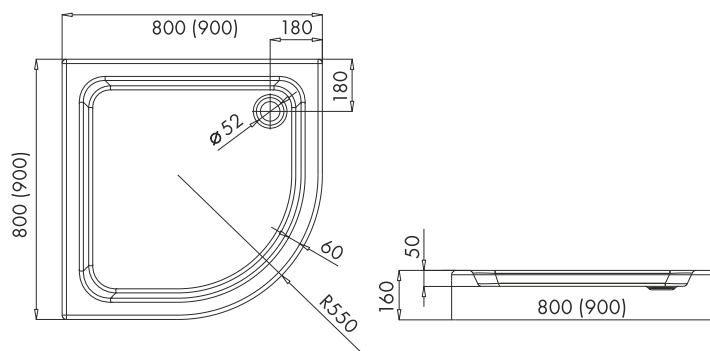

KLARA BLACK

**POLSKI
BRODZIK**

- Profile aluminiowe, kolor: czarny
- Szkło hartowane o grubości 5mm, kolor: transparentny z motywem ozdobnym
- Drzwi na podwójnych rolkach górnych i podwójnych wypinanych dolnych
- Brodzik polski o wysokości 16cm (zintegrowana obudowa) i promieniu 55cm

Index: **SZ-KLARA BLACK-1580-T**
80x80x195 (kabina bez brodzika)
EAN: 5902230800830

Index: **KP-KLARA BLACK-1580-T**
80x80x211 (kabina z brodzikiem)
EAN: 5902230800700

Index: **SZ-KLARA BLACK-1590-T**
90x90x195 (kabina bez brodzika)
EAN: 5902230800847

Index: **KP-KLARA BLACK-1590-T**
90x90x211 (kabina z brodzikiem)
EAN: 5902230800717