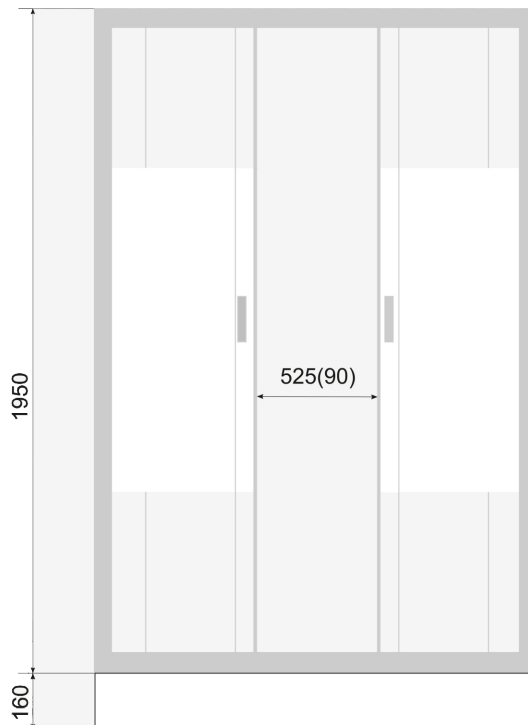

KLARA BLACK

**POLSKI
BRODZIK**

- Profile aluminiowe, kolor: czarny
- Szkło hartowane o grubości 5mm, kolor: transparentny z motywem ozdobnym
- Drzwi na podwójnych rolkach górnych i podwójnych wypinanych dolnych
- Brodzik polski o wysokości 16cm (zintegrowana obudowa) i promieniu 55cm

Index: **SZ-KLARA BLACK-1580-T**
80x80x195 (kabina bez brodzika)
EAN: 5902230800830

Index: **KP-KLARA BLACK-1580-T**
80x80x211 (kabina z brodzikiem)
EAN: 5902230800700

Index: **SZ-KLARA BLACK-1590-T**
90x90x195 (kabina bez brodzika)
EAN: 5902230800847

Index: **KP-KLARA BLACK-1590-T**
90x90x211 (kabina z brodzikiem)
EAN: 5902230800717