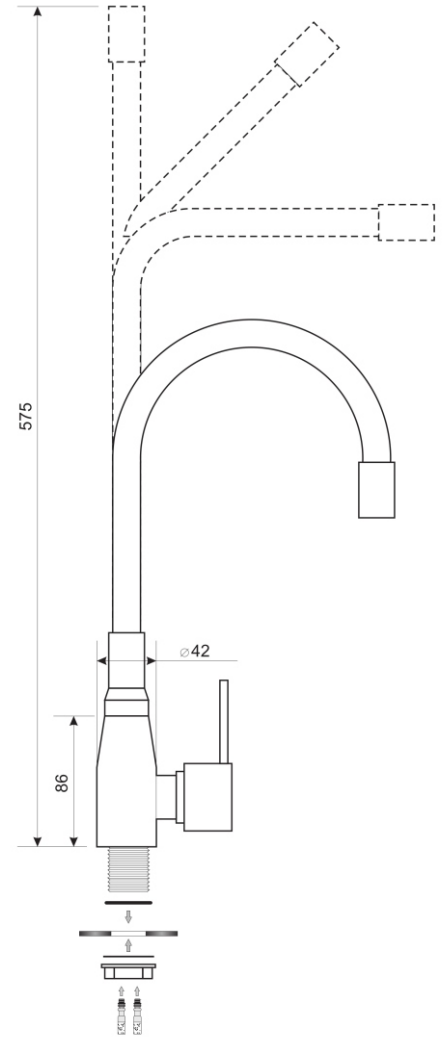

## LAVO

**Bateria zlewozmywakowa**  
Index: **ARM-LAVO-B**  
EAN: 5902230800229

**Bateria zlewozmywakowa**  
Index: **ARM-LAVO-BEŻ**  
EAN: 5902230850088

**Bateria zlewozmywakowa**  
Index: **ARM-LAVO-G**  
EAN: 5902230800250

## LAVO

**Bateria zlewozmywakowa**  
Index: **ARM-LAVO-W**  
EAN: 5902230800236

**Bateria zlewozmywakowa**  
Index: **ARM-LAVO-GR**  
EAN: 5902230824584

**Bateria zlewozmywakowa**  
Index: **ARM-LAVO-BL**  
EAN: 5902230802353

## LAVO

**Bateria zlewozmywakowa**  
Index: **ARM-LAVO-LG**  
EAN: 5902230802377

**Bateria zlewozmywakowa**  
Index: **ARM-LAVO-P**  
EAN: 5902230802360

**Bateria zlewozmywakowa**  
Index: **ARM-LAVO-O**  
EAN: 5902230800243