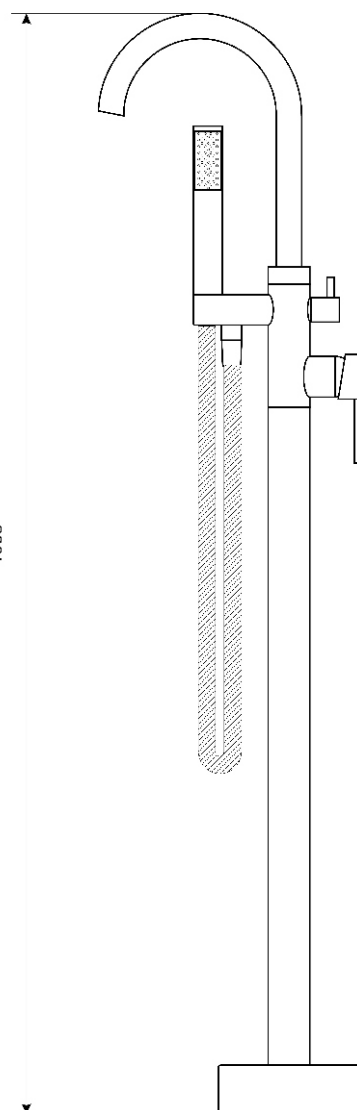

LISA BLACK

- Wysokość 108,5cm
- Słuchawka prysznicowa 1-funkcyjna
- Wąż prysznicowy w komplecie
- Wężyki przyłączeniowe w komplecie
- Kołki montażowe w komplecie
- Funkcja Anti-Calc

Bateria wannowa wolnostojąca

Index: **ARM-LISA BLACK**

EAN: 5902230825659