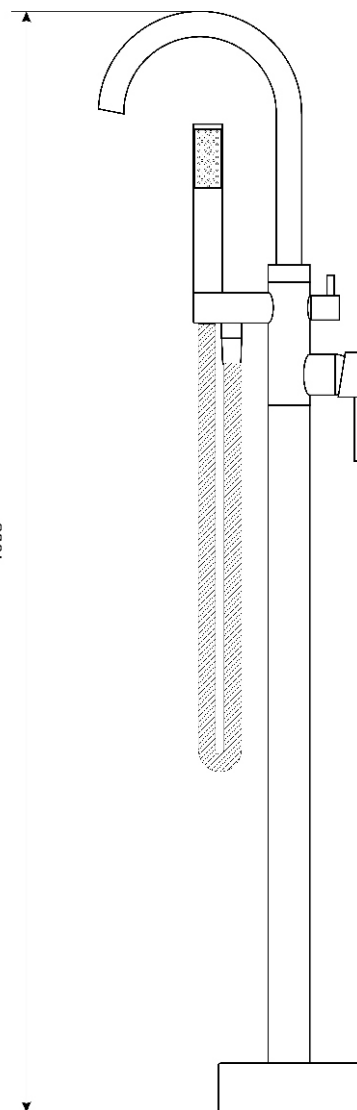

## LISA GOLD

- Wysokość 108,5cm
- Słuchawka prysznicowa 1-funkcyjna
- Wąż prysznicowy w komplecie
- Wężyki przyłączeniowe w komplecie
- Kołki montażowe w komplecie
- Funkcja Anti-Calc

### Bateria wannowa wolnostojąca

Index: **ARM-LISA GOLD**

EAN: 5902230825666