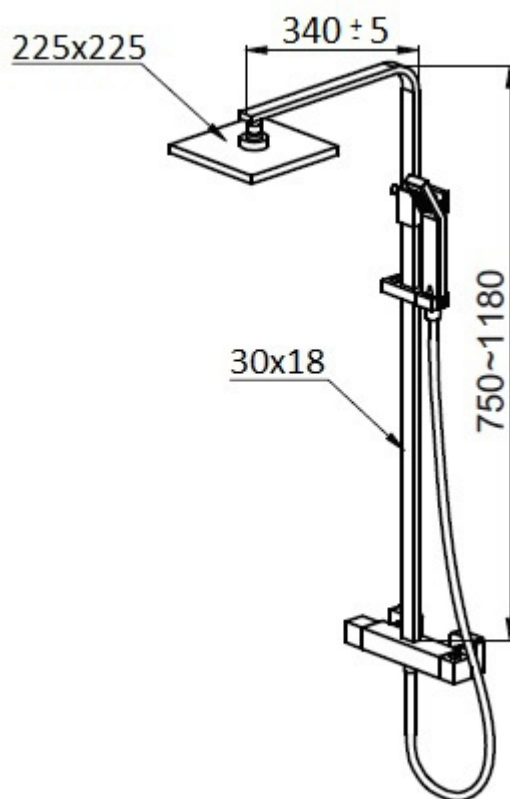

MODERN BLACK

- Deszczownica o regulowanym kącie nachylenia
- Słuchawka prysznicowa
- Wąż słuchawkowy 1,5m
- Przełącznik natrysku
- Regulowany uchwyt słuchawkowy
- Funkcja Anti-Calc
- Uchwyty mocujące wraz z kołkami montażowymi
- **BATERIA TERMOSTATYCZNA W KOMPLECIE**

Zestaw prysznicowy
Index: **ZP-MODERN BLACK**
EAN: 5902230824850