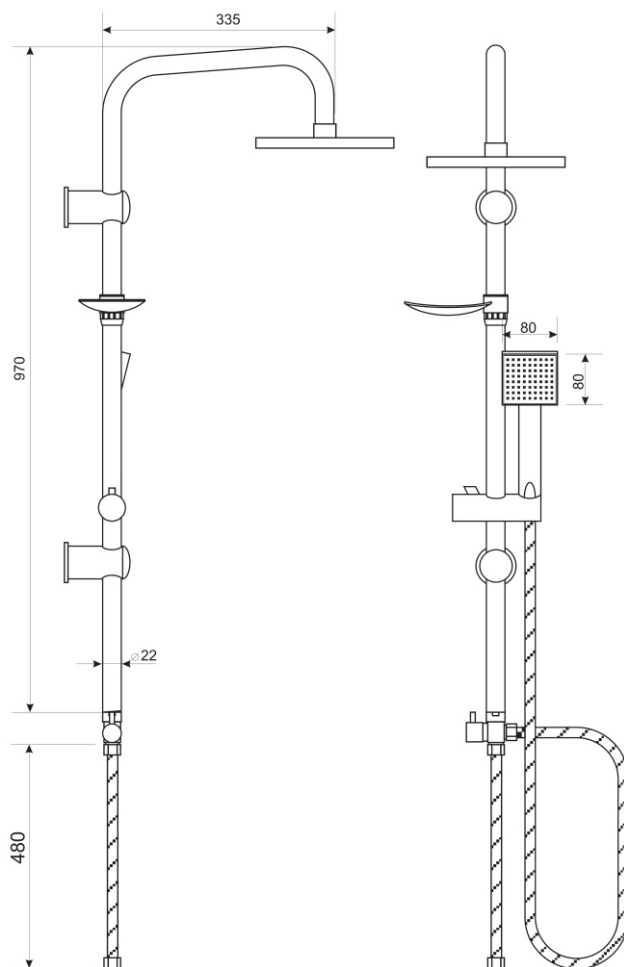

## QUADRO BLACK

- Deszczownica o regulowanym kącie nachylenia
- Słuchawka prysznicowa
- Wąż słuchawkowy 1,5m
- Wąż przyłączeniowy 0,4m
- Przełącznik natrysku
- Regulowany uchwyt słuchawkowy
- Funkcja Anti-Calc
- Uchwyty mocujące wraz z kołkami montażowymi

**Zestaw prysznicowy**  
**Index: ZP-QUADRO BLACK**  
**EAN: 5902230800564**