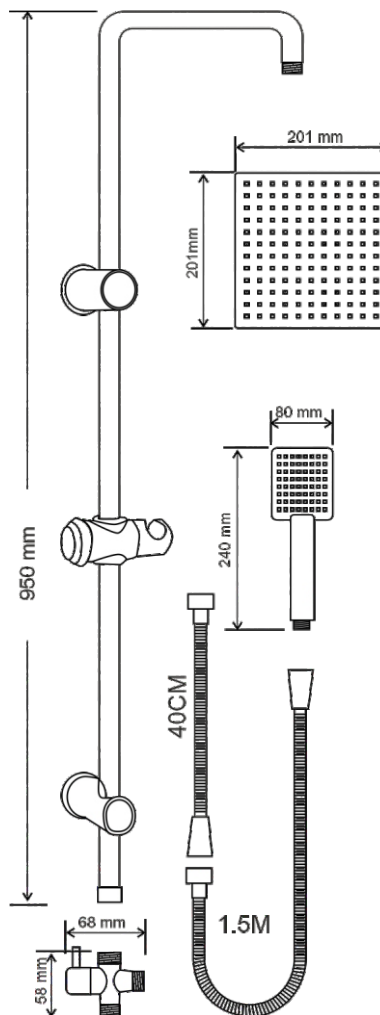

## QUADRO

- Deszczownica o regulowanym kącie nachylenia
- Słuchawka prysznicowa
- Wąż słuchawkowy 1,5m
- Wąż przyłączeniowy 0,4m
- Drążek ze stali nierdzewnej
- Przetłacznik natrysku
- Regulowany uchwyt słuchawkowy
- Funkcja Anti-Calc
- Uchwyty mocujące wraz z kołkami montażowymi

**Zestaw prysznicowy**  
**Index: ZP-QUADRO**  
**EAN: 5902230824539**