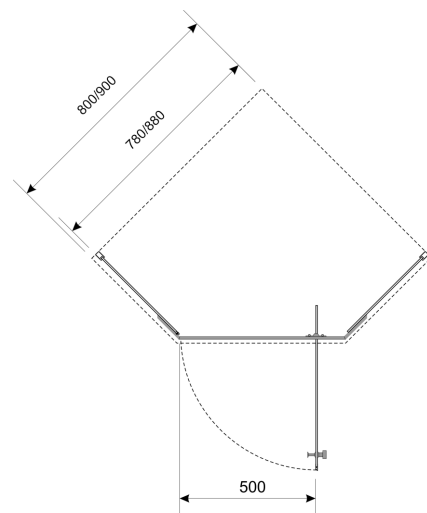

## RUBI GOLD

- Profile aluminiowe, kolor: złoty
- Szkło hartowane o grubości 6mm, kolor: transparentny
- Drzwi montowane na zawiasach
- Możliwość montażu prawo i lewostronnego

Index: **KP-RUBI GOLD 80**  
80x80X195 (kabina bez brodzika)  
EAN: 5902230800663

Index: **KP-RUBI GOLD 90**  
90x90X195 (kabina bez brodzika)  
EAN: 5902230800670