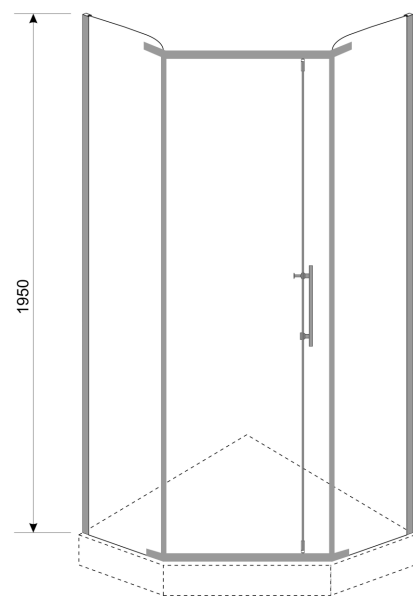

## RUBI GOLD

- Profile aluminiowe, kolor: złoty
- Szkło hartowane o grubości 6mm, kolor: transparentny
- Drzwi montowane na zawiasach
- Możliwość montażu prawo i lewostronnego

Index: **KP-RUBI GOLD 80**  
80x80X195 (kabina bez brodzika)  
EAN: 5902230800663

Index: **KP-RUBI GOLD 90**  
90x90X195 (kabina bez brodzika)  
EAN: 5902230800670