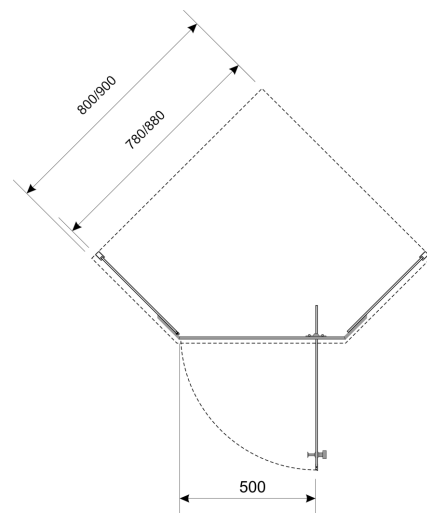

## RUBI

- Profile aluminiowe, kolor: srebrny
- Szkło hartowane o grubości 6mm, kolor: transparentny
- Drzwi montowane na zawiasach
- Możliwość montażu prawo i lewostronnego

Index: **KP-RUBI 80**  
 80x80X195 (kabina bez brodzika)  
 EAN: 5902230825789

Index: **KP-RUBI 90**  
 90x90X195 (kabina bez brodzika)  
 EAN: 5902230825826