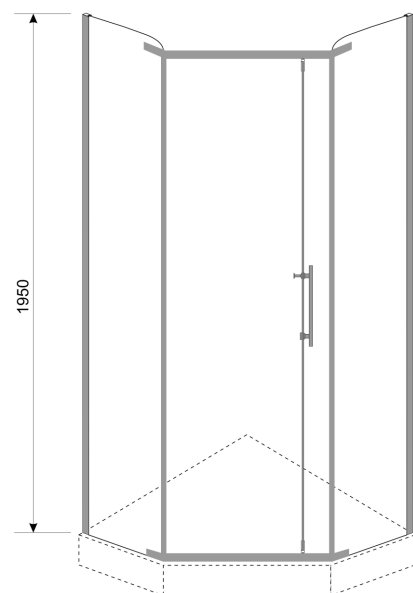

## RUBI

- Profile aluminiowe, kolor: srebrny
- Szkło hartowane o grubości 6mm, kolor: transparentny
- Drzwi montowane na zawiasach
- Możliwość montażu prawo i lewostronnego

Index: **KP-RUBI 80**  
 80x80X195 (kabina bez brodzika)  
 EAN: 5902230825789

Index: **KP-RUBI 90**  
 90x90X195 (kabina bez brodzika)  
 EAN: 5902230825826