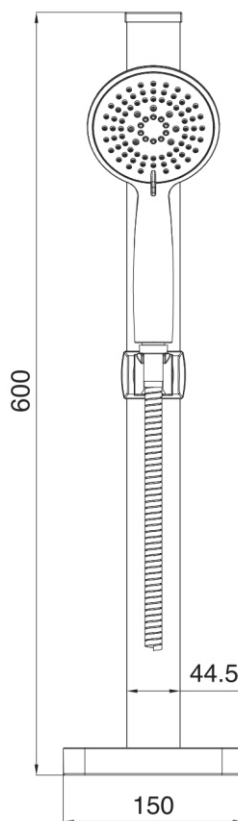

SAMAR

- Słuchawka prysznicowa 5-funkcyjna
- Wąż prysznicowy 150cm
- Mydelniczka w komplecie
- Funkcja AntiCalc
- Montaż bezinwazyjny na taśmie dwustronną

Zestaw prysznicowy
 Index: **ZP-SAMAR**
 EAN: 5902230801998