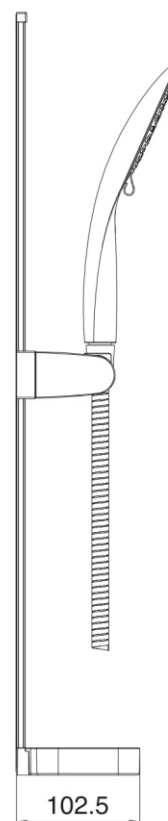

SAMAR

- Słuchawka prysznicowa 5-funkcyjna
- Wąż prysznicowy 150cm
- Mydelniczka w komplecie
- Funkcja AntiCalc
- Montaż bezinwazyjny na taśmie dwustronną

Zestaw prysznicowy
 Index: **ZP-SAMAR**
 EAN: 5902230801998