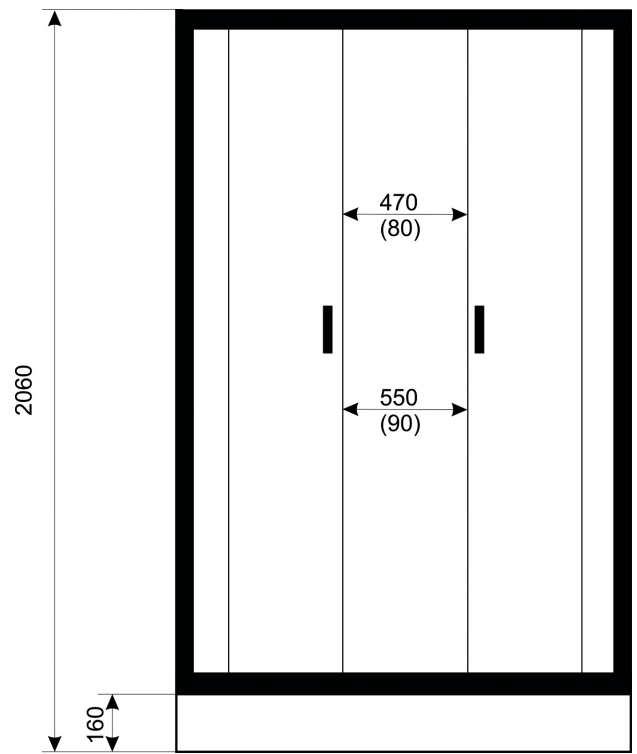

ULTRA

**POLSKI
BRODZIK**

- Profile aluminiowe, kolor: czarny
- Szkło hartowane o grubości 5mm, kolor: transparentny
- Drzwi na podwójnych rolkach górnych i podwójnych wypinanych dolnych
- Brodzik polski o wysokości 16cm (zintegrowana obudowa) i promieniu 55cm

Index: **SZ-ULTRA-1580-T**

80x80x190cm (kabina bez brodzika)

EAN: 5902230825536

Index: **KP-ULTRA-1580-T**

80x80x206cm (kabina z brodzikiem)

EAN: 5902230825192

Index: **SZ-ULTRA-1590-T**

90x90x190cm (kabina bez brodzika)

EAN: 5902230825543

Index: **KP-ULTRA-1590-T**

90x90x206cm (kabina z brodzikiem)

EAN: 5902230825208