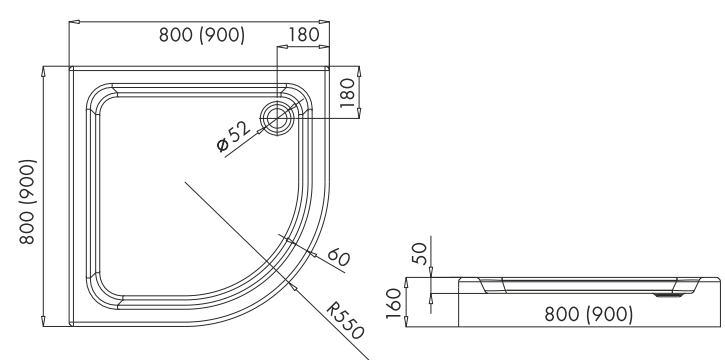

ULTRA

**POLSKI
BRODZIK**

- Profile aluminiowe, kolor: czarny
- Szkło hartowane o grubości 5mm, kolor: transparentny
- Drzwi na podwójnych rolkach górnych i podwójnych wypinanych dolnych
- Brodzik polski o wysokości 16cm (zintegrowana obudowa) i promieniu 55cm

Index: **SZ-ULTRA-1580-T**

80x80x190cm (kabina bez brodzika)

EAN: 5902230825536

Index: **KP-ULTRA-1580-T**

80x80x206cm (kabina z brodzikiem)

EAN: 5902230825192

Index: **SZ-ULTRA-1590-T**

90x90x190cm (kabina bez brodzika)

EAN: 5902230825543

Index: **KP-ULTRA-1590-T**

90x90x206cm (kabina z brodzikiem)

EAN: 5902230825208