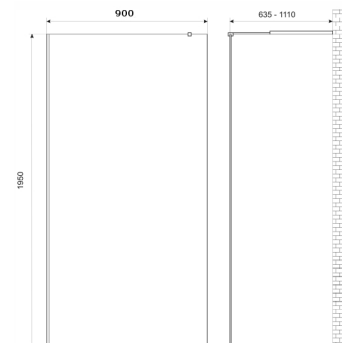

## WALK-IN VERTICO

Index: **W-VERTICO90**  
90x195CM  
EAN: 5902230824454

Index: **W-VERTICO**  
100x195CM  
EAN: 5908293551382

Index: **W-VERTICO120**  
120x195CM  
EAN: 5902230824461

- Profile aluminiowe, kolor: chrom
- Szkło hartowane o grubości 8mm, kolor: transparentny z pionowym motywem lustrzanym
- Wspornik regulowany ze stali nierdzewnej
- W komplecie uszczelka silikonowa mocowana między szybą, a podłożem