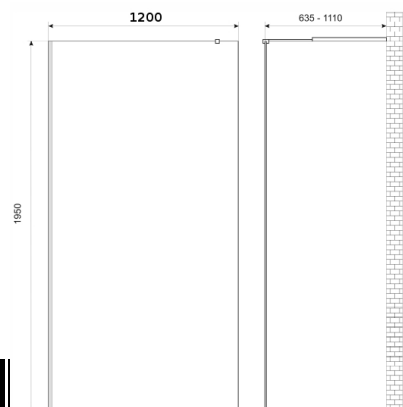

## WALK-IN VERTICO

Index: **W-VERTICO90**  
90x195CM  
EAN: 5902230824454

Index: **W-VERTICO**  
100x195CM  
EAN: 5908293551382

Index: **W-VERTICO120**  
120x195CM  
EAN: 5902230824461

- Profile aluminiowe, kolor: chrom
- Szkło hartowane o grubości 8mm, kolor: transparentny z pionowym motywem lustrzanym
- Wspornik regulowany ze stali nierdzewnej
- W komplecie uszczelka silikonowa mocowana między szybą, a podłożem