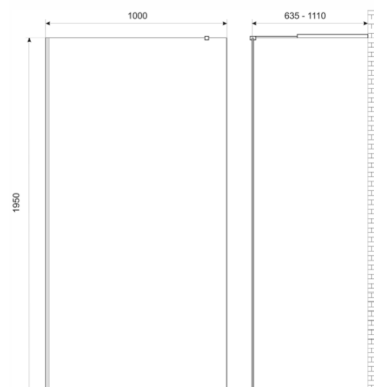

## WALK-IN VERTICO

Index: **W-VERTICO90**  
90x195CM  
EAN: 5902230824454

Index: **W-VERTICO**  
100x195CM  
EAN: 5908293551382

Index: **W-VERTICO120**  
120x195CM  
EAN: 5902230824461

- Profile aluminiowe, kolor: chrom
- Szkło hartowane o grubości 8mm, kolor: transparentny z pionowym motywem lustrzanym
- Wspornik regulowany ze stali nierdzewnej
- W komplecie uszczelka silikonowa mocowana między szybą, a podłożem