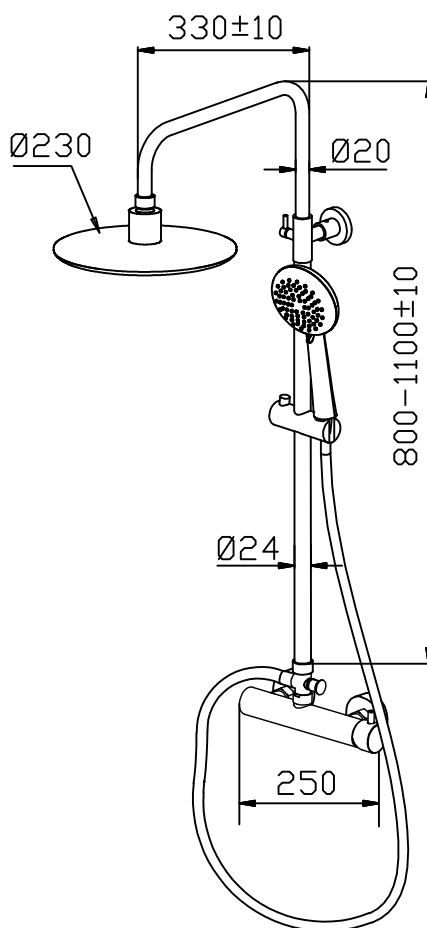

## VIVO BLACK

- Deszczownica o regulowanym kącie nachylenia
- Słuchawka prysznicowa
- Wąż słuchawkowy 1,5m
- Przełącznik natrysku
- Regulowany uchwyt słuchawkowy
- Funkcja Anti-Calc
- Uchwyty mocujące wraz z kołkami montażowymi
- **BATERIA NATRYSKOWA W KOMPLECIE**

**Zestaw prysznicowy**  
 Index: **ZP-VIVO BLACK**  
 EAN: 5902230824980