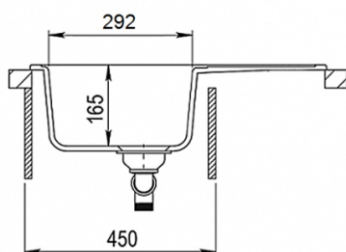

LEMON 75

Zlewozmywak granitowy

Index: **SETZLEWLEMON75**

EAN: 5902230802124

- Wykonany z TEKNOGRANU
- Kolor beżowy
- Średnica odpływu 90mm
- Głębokość 165mm

MANGO 75

Zlewozmywak granitowy

Index: **SETZLEWMANGO75**

EAN: 5902230802117

- Wykonany z TEKNOGRANU
- Kolor czarny
- Średnica odpływu 90mm
- Głębokość 165mm