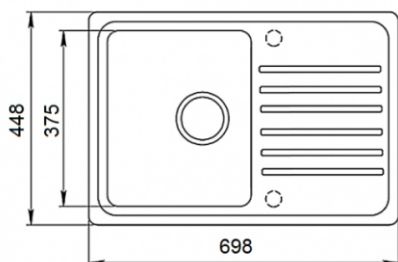

LEMON 75

Zlewozmywak granitowy

Index: **SETZLEWLEMON75**

EAN: 5902230802124

- Wykonany z TEKNOGRANU
- Kolor beżowy
- Średnica odpływu 90mm
- Głębokość 165mm

MANGO 75

Zlewozmywak granitowy

Index: **SETZLEWMANGO75**

EAN: 5902230802117

- Wykonany z TEKNOGRANU
- Kolor czarny
- Średnica odpływu 90mm
- Głębokość 165mm