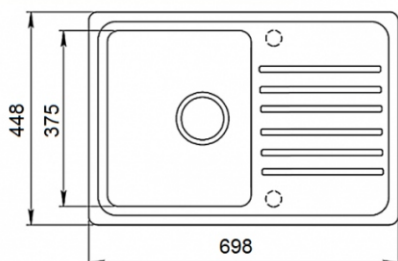

LEMON 75

Zlewozmywak granitowy

Index: **SETZLEWLEMON75**

EAN: 5902230802124

- Wykonany z TEKNOGRANU
- Kolor beżowy
- Średnica odpływu 90mm
- Głębokość 165mm

MANGO 75

Zlewozmywak granitowy

Index: **SETZLEWMANGO75**

EAN: 5902230802117

- Wykonany z TEKNOGRANU
- Kolor czarny
- Średnica odpływu 90mm
- Głębokość 165mm