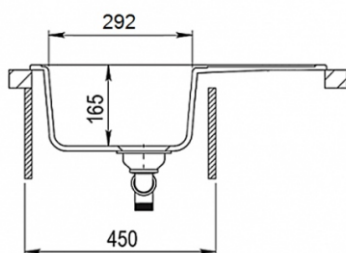

LEMON 75

Zlewozmywak granitowy

Index: **SETZLEWLEMON75**

EAN: 5902230802124

- Wykonany z TEKNOGRANU
- Kolor beżowy
- Średnica odpływu 90mm
- Głębokość 165mm

MANGO 75

Zlewozmywak granitowy

Index: **SETZLEWMANGO75**

EAN: 5902230802117

- Wykonany z TEKNOGRANU
- Kolor czarny
- Średnica odpływu 90mm
- Głębokość 165mm