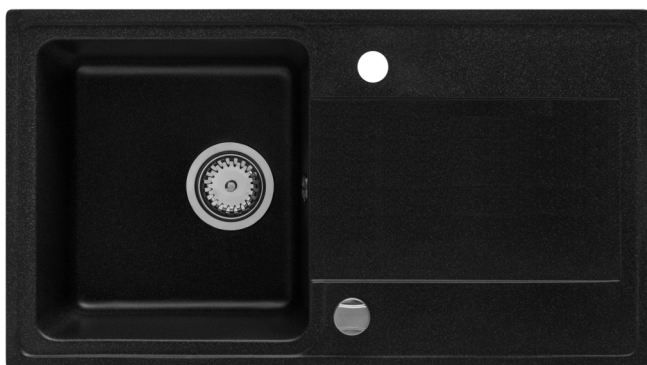

LEMON 75

Zlewozmywak granitowy

Index: **SETZLEWLEMON75**

EAN: 5902230802124

- Wykonany z TEKNOGRANU
- Kolor beżowy
- Średnica odpływu 90mm
- Głębokość 165mm

MANGO 75

Zlewozmywak granitowy

Index: **SETZLEWMANGO75**

EAN: 5902230802117

- Wykonany z TEKNOGRANU
- Kolor czarny
- Średnica odpływu 90mm
- Głębokość 165mm