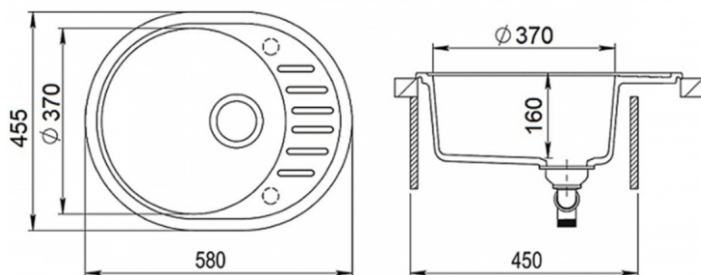

MELON

**Zlewozmywak granitowy**Index: **SETZLEWMELON**

EAN: 5902230802131

- Wykonany z TEKNOGRANU
- Kolor beżowy
- Średnica odpływu 90mm
- Głębokość 160mm

CITRU

**Zlewozmywak granitowy**Index: **SETZLEWCITRU**

EAN: 5902230802148

- Wykonany z TEKNOGRANU
- Kolor czarny
- Średnica odpływu 90mm
- Głębokość 160mm