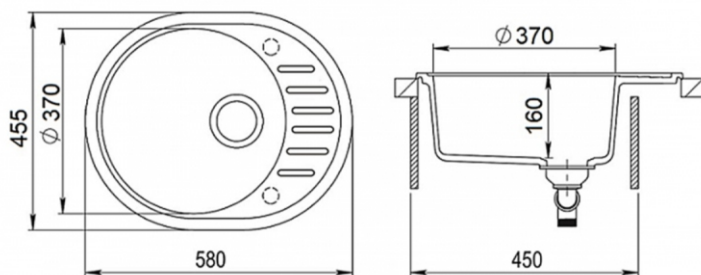

MELON

**Zlewozmywak granitowy**Index: **SETZLEWMELON**

EAN: 5902230802131

- Wykonany z TEKNOGRANU
- Kolor beżowy
- Średnica odpływu 90mm
- Głębokość 160mm

CITRU

**Zlewozmywak granitowy**Index: **SETZLEWCITRU**

EAN: 5902230802148

- Wykonany z TEKNOGRANU
- Kolor czarny
- Średnica odpływu 90mm
- Głębokość 160mm