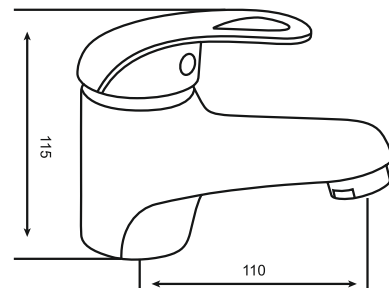

DELTA

Bateria umywalkowa stojąca

Index: **ARM-DELTA-6**

EAN: 5908293522252

Bateria zlewozmywakowa stojąca

Index: **ARM-DELTA-5**

EAN: 5908293522269

Bateria umywalkowa ścienna