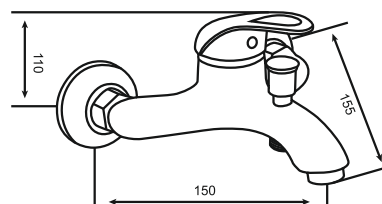

Index: **ARM-DELTA-3A**

EAN: 5902230800854

DELTA

Bateria zlewozmywakowa ścienna
 Index: **ARM-DELTA-3**
 EAN: 5908293522276

Bateria wannowa ścienna
 Index: **ARM-DELTA-2**
 EAN: 5908293522290

Bateria natryskowa ścienna
 Index: **ARM-DELTA-4**
 EAN: 5908293522283