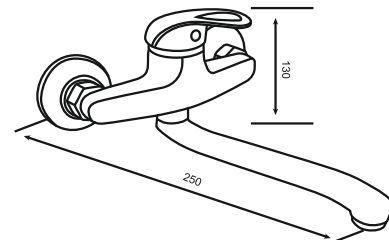

Index: **ARM-DELTA-3A**

EAN: 5902230800854

DELTA

Bateria zlewozmywakowa ścienna
 Index: **ARM-DELTA-3**
 EAN: 5908293522276

Bateria wannowa ścienna
 Index: **ARM-DELTA-2**
 EAN: 5908293522290

Bateria natryskowa ścienna
 Index: **ARM-DELTA-4**
 EAN: 5908293522283