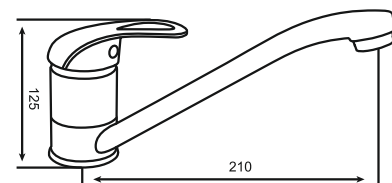

DELTA

Bateria umywalkowa stojąca

Index: **ARM-DELTA-6**

EAN: 5908293522252

Bateria zlewozmywakowa stojąca

Index: **ARM-DELTA-5**

EAN: 5908293522269

Bateria umywalkowa ścienna