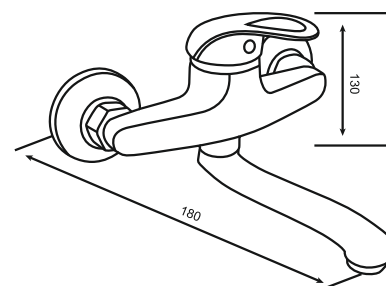

DELTA

Index: **ARM-DELTA-6**

EAN: 5908293522252

Index: **ARM-DELTA-5**

EAN: 5908293522269

Index: **ARM-DELTA-3A**

EAN: 5902230800854