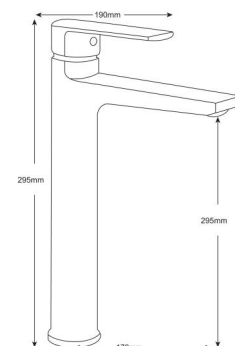

Bateria umywalkowa stojąca nablutowa
Index: **ARM-KAPPA BLACK-6A**
EAN: 5902230801073

Bateria wannowa ścienna
Index: **ARM-KAPPA BLACK-2**
EAN: 5902230801035