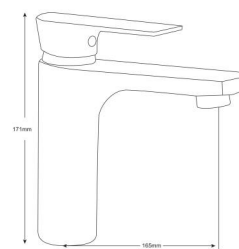

KAPPA BLACK

Bateria umywalkowa stojąca
 Index: **ARM-KAPPA BLACK-6**
 EAN: 5902230801059

Bateria umywalkowa stojąca nablutowa
 Index: **ARM-KAPPA BLACK-6A**
 EAN: 5902230801073

Bateria wannowa ścienna
 Index: **ARM-KAPPA BLACK-2**
 EAN: 5902230801035

Bateria natryskowa ścienna
 Index: **ARM-KAPPA BLACK-4**
 EAN: 5902230801097