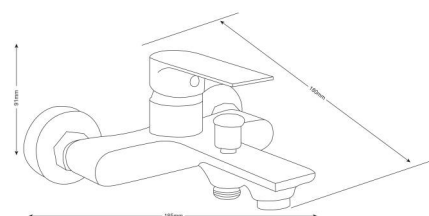

Bateria natryskowa ścienna
 Index: **ARM-KAPPA BLACK-4**
 EAN: 5902230801097