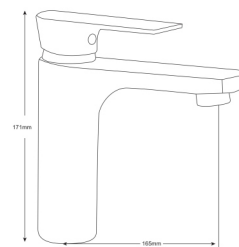

KAPPA

Bateria umywalkowa stojąca

Index: **ARM-KAPPA-6**

EAN: 5902230801042

Bateria umywalkowa stojąca nablutowa

Index: **ARM-KAPPA-6A**

EAN: 5902230801066

Bateria wannowa ścienna