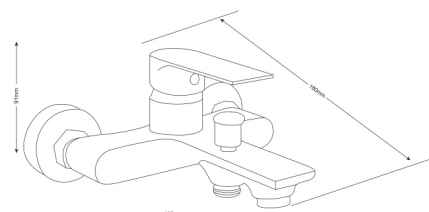

Bateria natryskowa ścienna

Index: **ARM-KAPPA-4**

EAN: 5902230801080