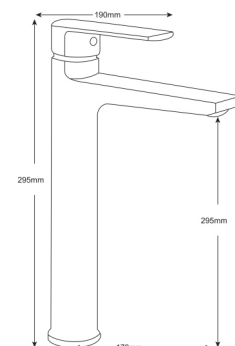

KAPPA

Bateria umywalkowa stojąca

Index: **ARM-KAPPA-6**

EAN: 5902230801042

Bateria umywalkowa stojąca nablutowa

Index: **ARM-KAPPA-6A**

EAN: 5902230801066

Bateria wannowa ścienna