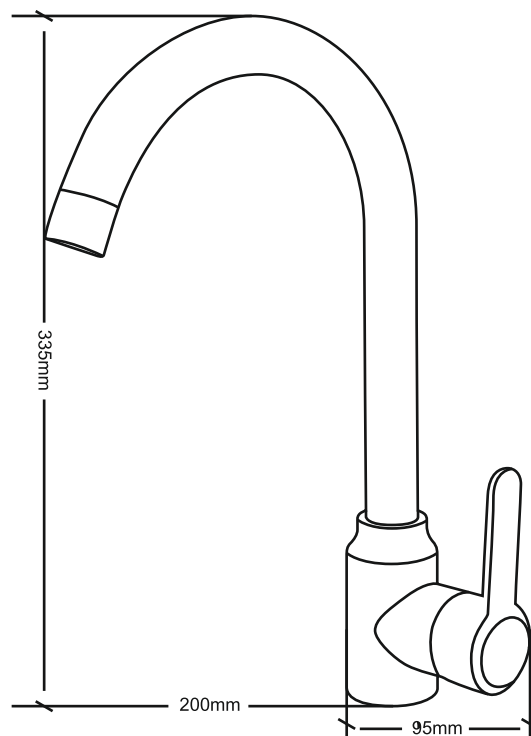

PIRI

Bateria zlewozmywakowa

Index: **ARM-PIRI-B**

EAN: 5902230801110