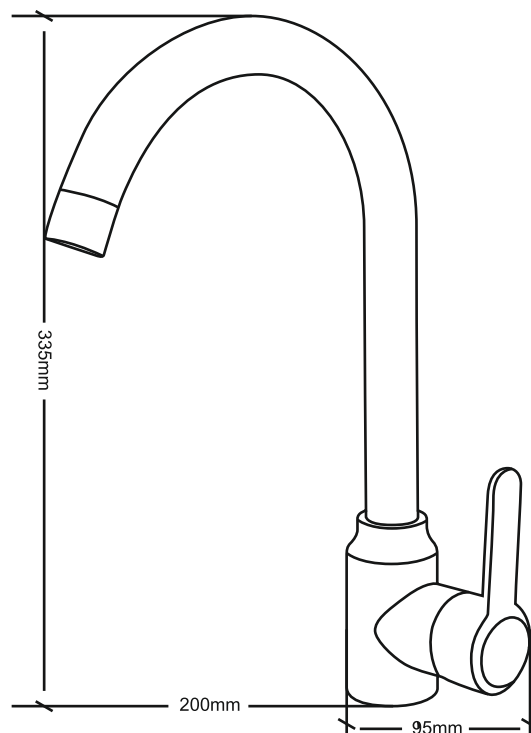

## PIRI

**Bateria zlewozmywakowa**

Index: **ARM-PIRI-GR**

EAN: 5902230801134

Liveno®

ul. Piaskowa 9B, 09-100 Płońsk

tel. +48 23 677 44 60

e-mail: [liveno@liveno.pl](mailto:liveno@liveno.pl)