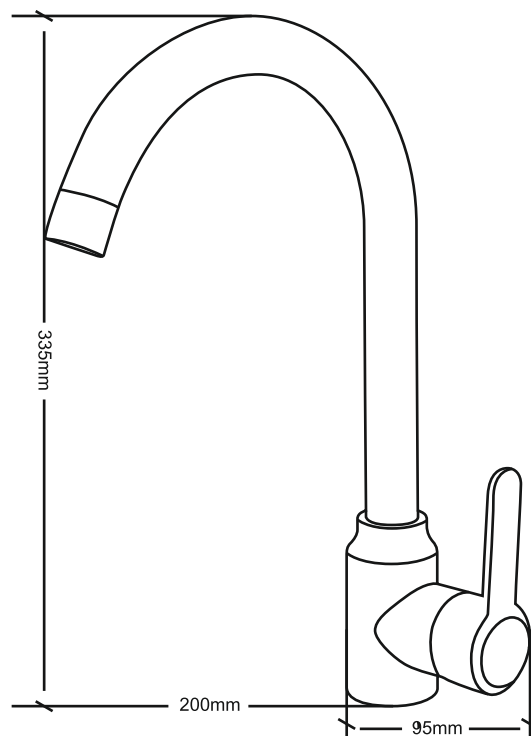

PIRI

Bateria zlewozmywakowa

Index: **ARM-PIRI**

EAN: 5902230801103

Liveno®

ul. Piaskowa 9B, 09-100 Płońsk
tel. +48 23 677 44 60
e-mail: liveno@liveno.pl
www.liveno.pl